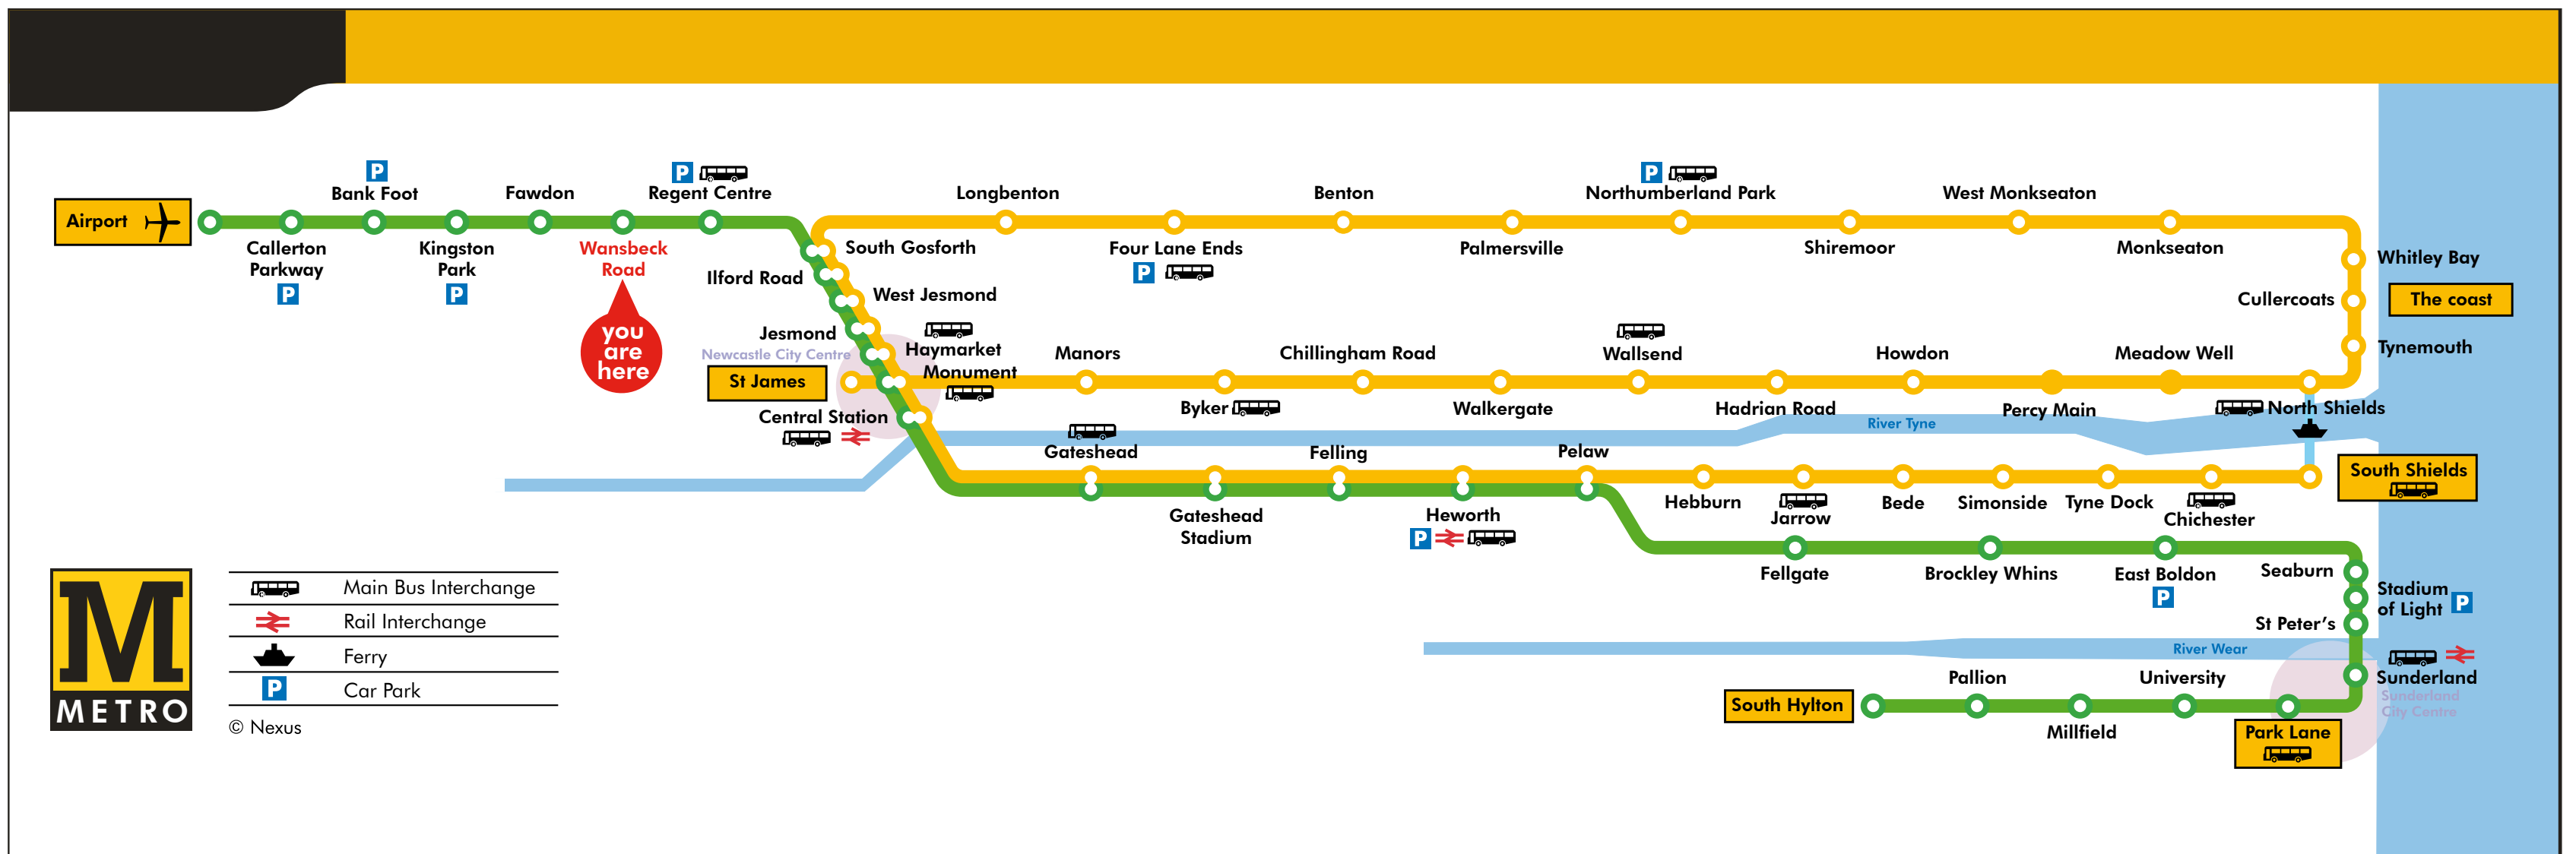

## Platform 1 - To South Hylton or Park Lane

Monday - Friday																			
0500	0600	0700	0800	0900	1000	1100	1200	1300	1400	1500	1600	1700	1800	1900	2000	2100	2200	2300	0000
0549	0615	0703	0803▲	0903	1003▲	1103	1203▲	1303	1403▲	1503	1603▲	1703	1806	then at 07, 22, 37 & 52 minutes past the hour until				2307+▲	0009▼
0559▲	0630▲	0715▲	0815	0916▲	1015	1115▲	1215	1315▲	1415	1515▲	1615	1715▲	1810▼					2322■	
	0648	0727	0827▲	0927	1027▲	1127	1227▲	1327	1427▲	1527	1627▲	1727	1822					2327▼	
		0739▲	0839	0939▲	1039	1139▲	1239	1339▲	1439	1539▲	1639	1739	1837					2340▼	
		0751	0851▲	0951	1051▲	1151	1251▲	1351	1451▲	1551	1653▲	1753	1852					2353▼	
													1857▼						
Saturday																			
0500	0600	0700	0800	0900	1000	1100	1200	1300	1400	1500	1600	1700	1800	1900	2000	2100	2200	2300	0000
0552▲	0622▲	0707	0803	0904	1003▲	1103	1203▲	1303	1403▲	1503	1603▲	1703	1806	then at 07, 22, 37 & 52 minutes past the hour until				2307+▲	0009▼
	0637	0722▲	0823▲	0915▲	1015	1115▲	1215	1315▲	1415	1515▲	1615	1715▲	1810▼					2322■	
	0652▲	0737	0834	0927	1027▲	1127	1227▲	1327	1427▲	1527	1627▲	1727	1822					2327▼	
		0752▲	0850▲	0939▲	1039	1139▲	1239	1339▲	1439	1539▲	1639	1739	1837					2340▼	
				0951	1051▲	1151	1251▲	1351	1451▲	1551	1651▲	1753	1852					2353▼	
													1857▼						
Sunday																			
0500	0600	0700	0800	0900	1000	1100	1200	1300	1400	1500	1600	1700	1800	1900	2000	2100	2200	2300	0000
No Service	0637	0707	0807	then at 07, 22, 37 & 52 minutes past the hour until										2307+▲	0009▼				
		0737	0837											2322■					
														2327▼					
														2340▼					
														2353▼					
Journey times from this station				Public Holidays				Key											
to Regent Centre	about	2	minutes	This timetable will change on Public Holidays, for information call at any Nexus TravelShop, phone Traveline or visit our website.				▲	Terminates at Park Lane										
to Monument	about	13	minutes					+▲	Terminates at Sunderland										
to Gateshead	about	17	minutes					■	Terminates at Pelaw										
to Heworth	about	22	minutes					▼	Terminates at Regent Centre										
to Sunderland	about	43	minutes					Please check front of trains for destinations											
to South Hylton	about	54	minutes																