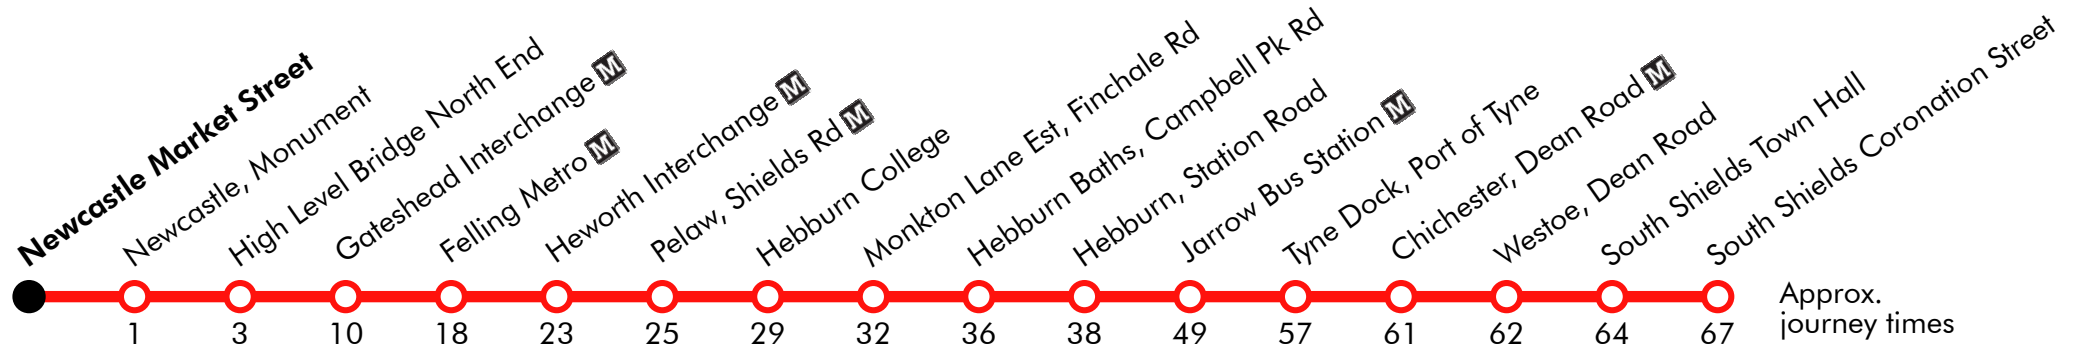

Effective from: 19/05/2019

Approx. journey times

Monday to Friday

Newcastle Market Street	....	0548	0618	....	0652	0710	....	....	0808	0833	0853	0915		35	55	15		1355	
Newcastle, Monument-Market St	....	0549	0619	....	0653	0711	....	....	0810	0835	0855	0917		37	57	17		1357	
High Level Bridge North End	....	0550	0620	....	0654	0712	....	....	0811	0836	0856	0918		38	58	18		1358	
Gateshead Interchange	arr	....	0555	0625	....	0659	0717	....	....	0816	0841	0901	0923		43	03	23		1403
Gateshead Interchange	dep	0530	0556	0626	0641	0701	0719	0737	0757	0819	0844	0904	0926		46	06	26		1406
Felling Metro		0538	0604	0634	0649	0709	0727	0745	0805	0827	0852	0912	0934		54	14	34		1414
Heworth Interchange	arr	0540	0606	0636	0651	0711	0729	0748	0808	0830	0855	0915	0937		57	17	37		1417
Heworth Interchange	dep	0542	0607	0637	0653	0713	0731	0750	0811	0833	0858	0918	0940	Then at these mins. past the hour	00	20	40		1420
Pelaw, Shields Rd-Cartmel Pak		0544	0609	0639	0655	0715	0733	0752	0813	0835	0900	0920	0942		02	22	42		1422
Hebburn College		0547	0612	0642	0658	0718	0736	0756	0817	0839	0904	0924	0946		06	26	46	until	1426
Monkton Lane Est, Finchale Rd-Wye Rd		0551	0616	0646	0702	0722	0740	0800	0821	0843	0908	0928	0950		10	30	50		1430
Hebburn Baths, Campbell Pk Rd		0554	0619	0649	0705	0725	0743	0804	0825	0847	0912	0932	0954		14	34	54		1434
Hebburn, Station Road		0556	0621	0651	0708	0728	0746	0807	0828	0850	0915	0935	0957		17	37	57		1437
Jarrow Bus Station	arr	0603	0628	0658	0715	0735	0755	0817	0838	0900	0925	0945	1007		27	47	07		1447
Jarrow Bus Station	dep	0604	0629	0659	0717	0737	0758	0820	0844	0905	0927	0947	1009		29	49	09		1449
Tyne Dock, Port of Tyne		0611	0636	0706	0726	0747	0808	0830	0854	0915	0937	0957	1019		39	59	19		1459
Chichester, Dean Road		0615	0640	0710	0730	0751	0812	0834	0858	0919	0941	1001	1023		43	03	23		1503
Westoe, Dean Road		0616	0641	0711	0731	0752	0813	0835	0859	0920	0942	1002	1024		44	04	24		1504
South Shields Town Hall		0618	0643	0713	0733	0754	0815	0837	0901	0922	0944	1004	1026		46	06	26		1506
South Shields Coronation Street		0621	0646	0716	0736	0757	0818	0840	0904	0925	0947	1007	1029		49	09	29		1509