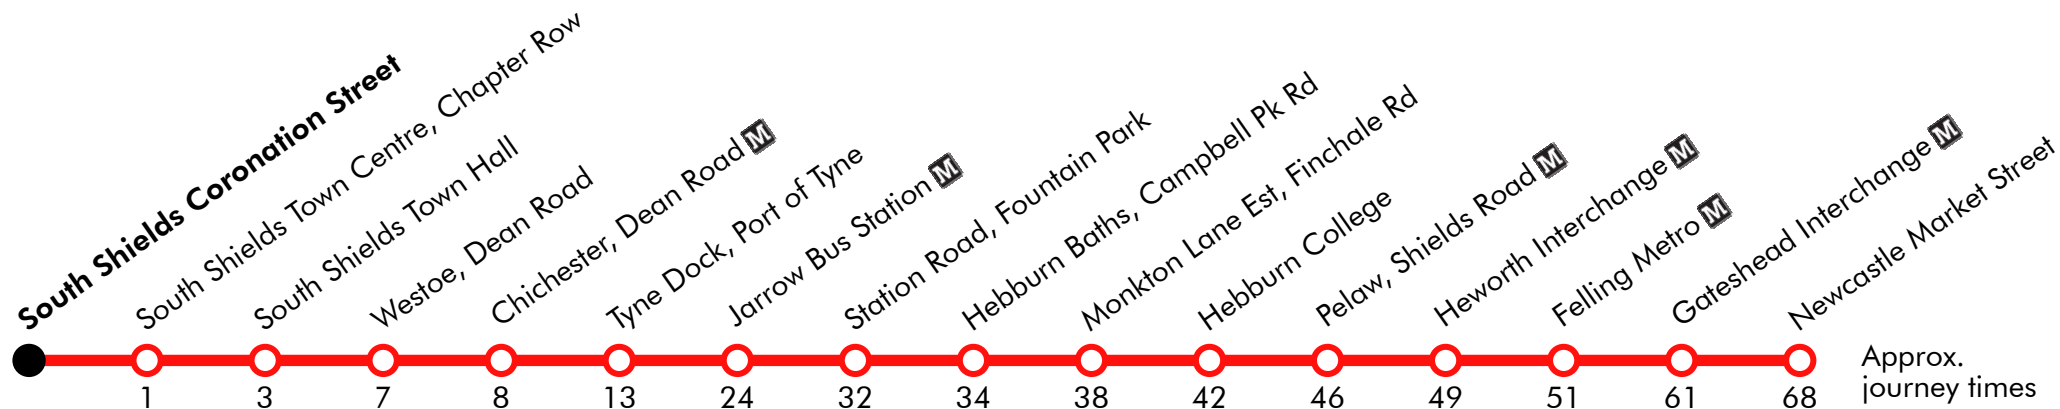

Effective from: 19/05/2019

Monday to Friday

South Shields Coronation Street	....	....	....	....	0624	0644	....	0723	0744	0807	0830	0854		14	34	54		1314
South Shields Town Centre, Chapter Row	0454	....	....	0609	0625	0645	0705	0724	0746	0809	0832	0856		16	36	56		1316
South Shields Town Hall	0455	....	....	0611	0627	0647	0707	0726	0748	0811	0834	0858		18	38	58		1318
Westoe, Dean Road	0458	....	....	0614	0630	0651	0711	0730	0752	0815	0838	0902		22	42	02		1322
Chichester, Dean Road	0459	....	....	0615	0631	0653	0713	0732	0754	0817	0840	0904		24	44	04		1324
Tyne Dock, Port of Tyne	0503	....	....	0619	0635	0658	0718	0737	0759	0822	0845	0909		29	49	09		1329
Jarrow Bus Station	arr 0510	....	....	0627	0643	0707	0727	0747	0809	0832	0855	0918	Then at these mins. past the hour	38	58	18		1338
Jarrow Bus Station	dep 0510	0539	0609	0629	0645	0710	0730	0750	0812	0835	0858	0921		41	01	21		1341
Station Road, Fountain Park	0517	0546	0616	0636	0653	0719	0740	0800	0822	0845	0908	0931		51	11	31		1351
Hebburn Baths, Campbell Pk Rd	0519	0548	0618	0638	0655	0722	0743	0803	0825	0848	0911	0934	Then at these mins. past the hour	54	14	34	until	1354
Monkton Lane Est, Finchale Rd	0521	0551	0621	0641	0658	0726	0747	0807	0830	0853	0915	0938		58	18	38		1358
Hebburn College	0524	0554	0624	0644	0701	0729	0751	0811	0834	0857	0918	0941		01	21	41		1401
Pelaw, Shields Road	0527	0557	0627	0647	0704	0733	0756	0816	0839	0901	0922	0945	Then at these mins. past the hour	05	25	45		1405
Heworth Interchange	arr 0530	0600	0630	0650	0707	0736	0759	0819	0842	0904	0925	0948		08	28	48		1408
Heworth Interchange	dep 0531	0601	0631	0652	0709	0739	0802	0822	0845	0907	0927	0950		10	30	50		1410
Felling Metro	0533	0603	0633	0654	0711	0741	0804	0824	0847	0909	0929	0952	Then at these mins. past the hour	12	32	52		1412
Gateshead Interchange	arr 0540	0610	0640	0701	0719	0751	0814	0834	0857	0919	0939	1002		22	42	02		1422
Gateshead Interchange	dep 0540	0610	0640	0701	0719	0752	0815	0835	0858	0920	0940	1003		23	43	03		1423
Newcastle Market Street	0547	0617	0647	0709	0727	0803	0826	0846	0908	0928	0948	1011		31	51	11		1431