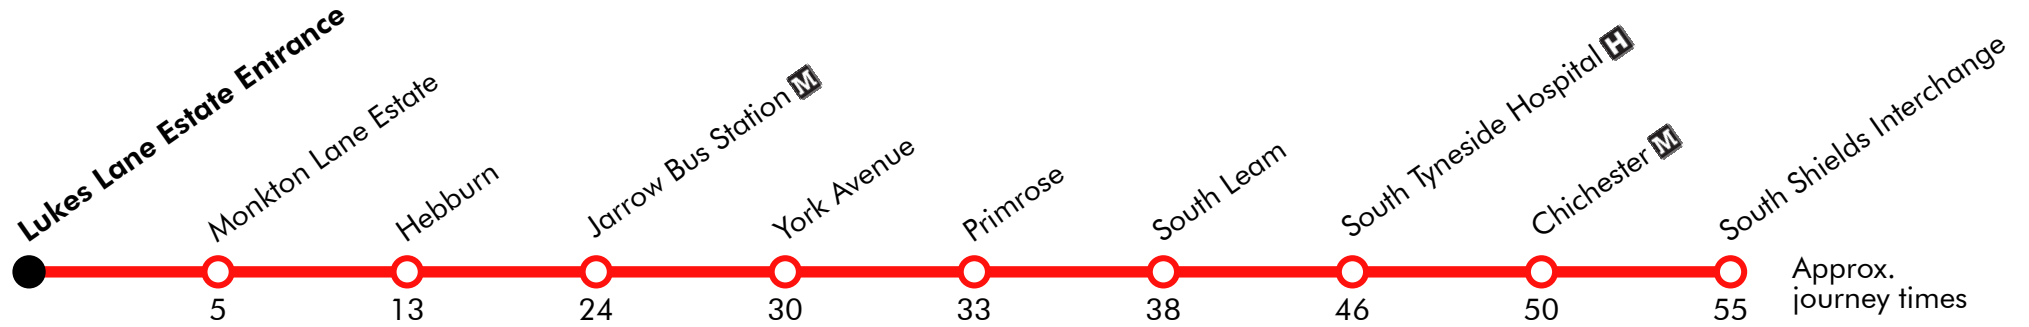

Effective from: 05/09/2021

Monday to Friday

Lukes Lane Estate Entrance	0533	0603	0633	0703	0726	0756	0821	0856	0928	0958	Then at these mins. past the hour	28	58	until	1328	1358	1428	1458
Monkton Lane Estate	0538	0608	0638	0708	0732	0802	0827	0902	0934	1004		34	04		1334	1404	1434	1504
Hebburn	0546	0616	0646	0716	0741	0811	0836	0911	0943	1013		43	13		1343	1413	1443	1513
Jarrow Bus Station	<i>arr</i> 0556	0626	0656	0726	0752	0822	0847	0922	0954	1024		54	24		1354	1424	1454	1524
Jarrow Bus Station	<i>dep</i> 0558	0628	0658	0728	0754	0824	0855	0927	0957	1027		57	27		1357	1427	1457	1531
Jarrow Morrisons							0858	0930	1000	1030		00	30		1400	1430	1500	1534
York Avenue	0604	0634	0704	0734	0800	0830	0905	0937	1007	1037		07	37		1407	1437	1507	1541
Primrose	0606	0636	0706	0736	0803	0833	0908	0940	1010	1040		10	40		1410	1440	1510	1544
South Leam	0612	0642	0712	0742	0811	0841	0916	0948	1018	1048		18	48		1418	1448	1518	1552
South Tyneside Hospital	0621	0651	0721	0751	0821	0851	0926	0958	1028	1058		28	58		1428	1458	1528	1602
Chichester	0625	0655	0725	0755	0826	0856	0931	1003	1033	1103	33	03	1433	1503	1533	1607		
South Shields Interchange	0630	0700	0730	0800	0831	0901	0936	1008	1038	1108	38	08	1438	1508	1538	1612		