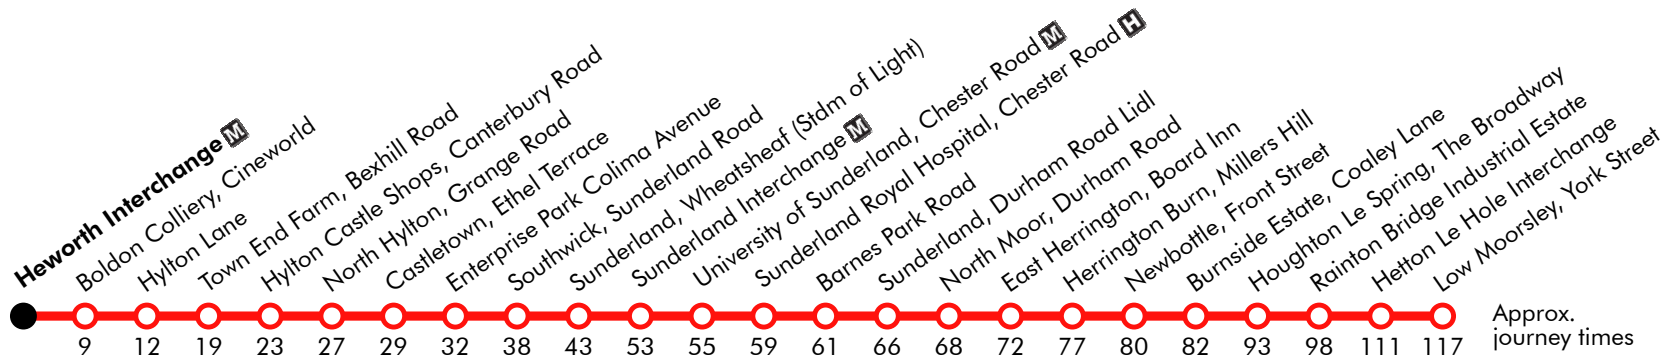

35

Heworth-Sunderland-Low Moorsley

Effective from: 19/05/2019

Go North East: Black Cats

Monday to Friday

Heworth Interchange	0639	0708	....	....	....	....	....	....	....	....	....	....	....	....	....	....	....
Boldon Colliery, Cineworld	0648	0717	0737	0807	0846	0917	0950	1020	1050		20	50		1520	1556	1626	
Boldon Colliery, East View	0650	0719	0739	0809	0848	0919	0952	1022	1052		22	52		1522	1558	1628	
West boldon, Hylton Lane	0652	0722	0742	0812	0851	0921	0954	1024	1054		24	54		1524	1601	1631	
Town End Farm, Bexhill Road	0659	0729	0749	0819	0858	0928	1001	1031	1101		31	01		1531	1608	1638	
Hylton Castle Shops, Canterbury Road	0703	0733	0753	0823	0902	0932	1005	1035	1105		35	05		1535	1612	1642	
North Hylton, Grange Road	0708	0738	0758	0828	0907	0937	1010	1040	1110		40	10		1540	1617	1647	
Castletown, Ethel Terrace	0710	0740	0800	0830	0909	0939	1012	1042	1112		42	12		1542	1619	1649	
Enterprise Park Colima Avenue	0714	0744	0804	0834	0913	0943	1016	1046	1116		46	16		1546	1623	1653	
Southwick, Sunderland Road	0720	0750	0810	0840	0919	0949	1022	1052	1122		52	22		1552	1629	1659	
Sunderland, Wheatsheaf (Std of Light)	0725	0755	0815	0845	0924	0954	1027	1057	1127		57	27		1557	1634	1704	
Sunderland Interchange	arr	0732	0802	0822	0852	0931	1001	1034	1104	1134	Then at these mins. past the hour	04	34		1604	1641	1711
Sunderland Interchange	dep	0736	0807	0832	0902	0938	1008	1038	1108	1138		08	38		1608	1647	1715
University of Sunderland, Chester Road	0738	0809	0834	0904	0940	1010	1040	1110	1140			10	40	until	1610	1650	1718
Sunderland Royal Hospital, Chester Road	0743	0814	0839	0909	0945	1015	1045	1115	1145			15	45		1615	1655	1723
Barnes Park Road-Chatsworth Close	0744	0815	0840	0910	0946	1016	1046	1116	1146		16	46		1616	1657	1725	
Sunderland, Durham Road Lidl North	0749	0820	0845	0915	0951	1021	1051	1121	1151		21	51		1621	1702	1730	
Moor, Durham Road	0752	0823	0848	0918	0954	1024	1054	1124	1154		24	54		1624	1704	1732	
East Herrington, Board Inn	0756	0827	0852	0922	0958	1028	1058	1128	1158		28	58		1628	1709	1737	
Herrington Burn, Millers Hill	0801	0832	0857	0927	1003	1033	1103	1133	1203		33	03		1633	1714	1742	
Newbottle, Front Street	0806	0835	0900	0930	1006	1036	1106	1136	1206		36	06		1636	1717	1745	
Burnside Estate, Coaley Lane	0808	0837	0902	0932	1008	1038	1108	1138	1208		38	08		1638	1719	1747	
Houghton Le Spring, The Broadway	arr	0814	0843	0908	0938	1014	1044	1114	1214		44	14		1644	1725	1753	
Houghton Le Spring, The Broadway	dep	0819	0849	0909	0939	1014	1044	1114	1214		44	14		1644	1728	1755	
Rainton Bridge Industrial Estate	0824	0854	0914	0944	1019	1049	1119	1149	1219		49	19		1649			
Hetton Downs Church Road	0832	0902	0922	0952	1027	1057	1127	1157	1227		57	27		1657	1734	1801	
Hetton Le Hole Interchange	0838	0909	0929	0959	1034	1104	1134	1204	1234		04	34		1704	1741	1807	
Low Moorsley, York Street	0845	0916	0936	1006	1041	1111	1141	1211	1241		11	41		1711	1748	1812