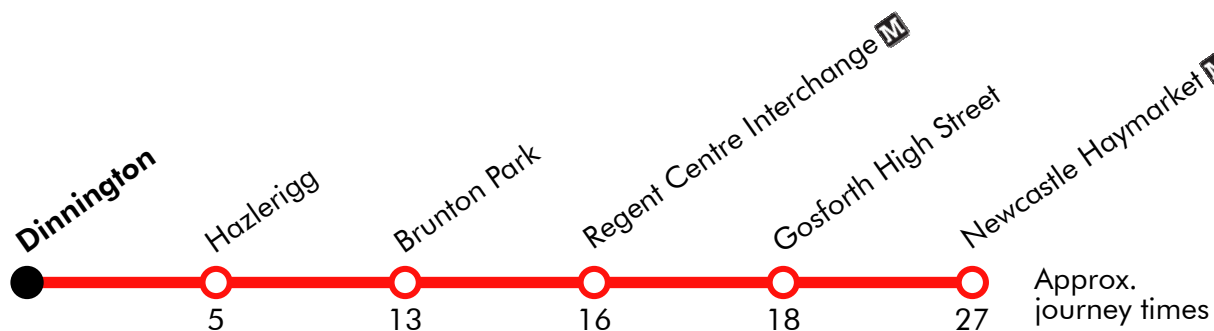

44

Dinnington - Newcastle

Effective from: 26/09/2021

Arriva

Monday to Friday

Dinnington	0603	0701	0731	0801	0836	0916	0946	Then at these mins. past the hour	16 46	until	1516	1546	1616	1651	1726	1818	1918	
Hazlerigg	0608	0706	0736	0806	0841	0921	0951				21 51	1521	1551	1621	1656	1731	1823	1923
Brunton Park	0616	0714	0746	0816	0851	0929	0959				29 59	1529	1559	1629	1704	1739	1831	1931
Regent Centre Interchange	0619	0718	0751	0821	0856	0933	1003				33 03	1533	1603	1633	1708	1743	1834	1934
Gosforth High Street	0620	0720	0753	0824	0858	0935	1005				35 05	1535	1605	1635	1710	1745	1835	1935
Newcastle Haymarket	0629	0730	0805	0840	0910	0945	1015				45 15	1545	1615	1645	1720	1755	1844	1944