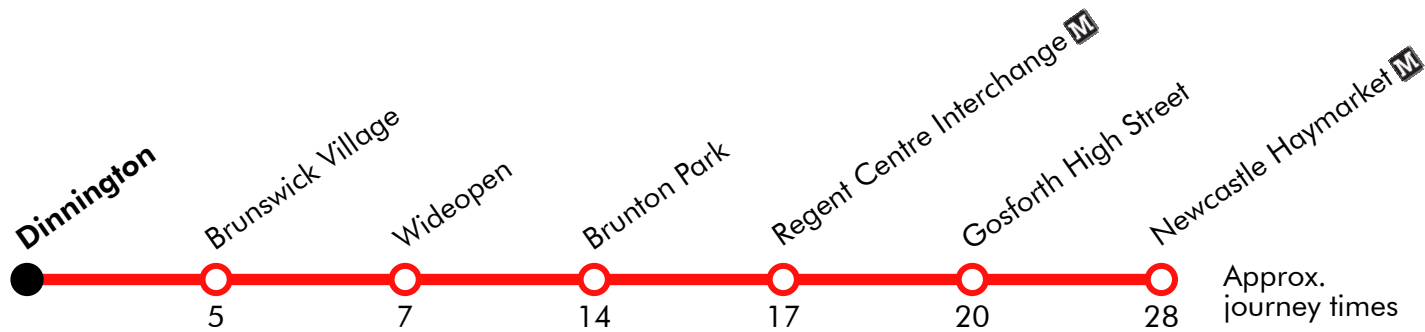

Via: Percy Street, Barras Bridge, Great North Road, Gosforth High Street, Great North Road, Stalks Road, Darrell Street, Sandy Lane, Brunton Lane, Main Road, Front Street

45

Dinnington - Newcastle

Effective from: 26/09/2021

Arriva

Monday to Friday

Dinnington	0645	0715	0745	0815	0855	0930	1000	1030	Then at these mins. past the hour	00 30 05 35 08 38 14 44 18 48 21 51 30 00	until	1600	1630	1705	1740	1848	1948
Brunswick Village	0650	0720	0750	0820	0900	0935	1005	1035				1605	1635	1710	1745	1853	1953
Wideopen	0653	0723	0753	0823	0903	0938	1008	1038				1608	1638	1713	1748	1855	1955
Brunton Park	0659	0729	0801	0831	0909	0944	1014	1044				1614	1644	1719	1754	1901	2001
Regent Centre Interchange	0703	0733	0806	0836	0913	0948	1018	1048				1618	1648	1723	1758	1904	2004
Gosforth High Street	0706	0736	0811	0841	0916	0951	1021	1051				1621	1651	1726	1801	1906	2006
Newcastle Haymarket	0715	0745	0825	0855	0925	1000	1030	1100				1630	1700	1735	1810	1914	2014

46**Great Park - Newcastle**

Effective from: 30/10/2021

Arriva

Saturday

Newcastle Great Park Featherstone Grove	0724	0824	0854	0924	0954	Then at these mins. past the hour	24	54	until	1724	1754	1849	1949	2049
Brunton Park Polwarth Drive	0729	0829	0859	0929	0959		29	59		1729	1759	1854	1954	2054
Regent Centre Interchange	0733	0833	0903	0933	1003		33	03		1733	1803	1858	1958	2058
Gosforth High Street	0734	0834	0905	0935	1005		35	05		1735	1805	1859	1959	2059
Newcastle Haymarket	0743	0843	0915	0945	1015		45	15		1745	1815	1908	2008	2108