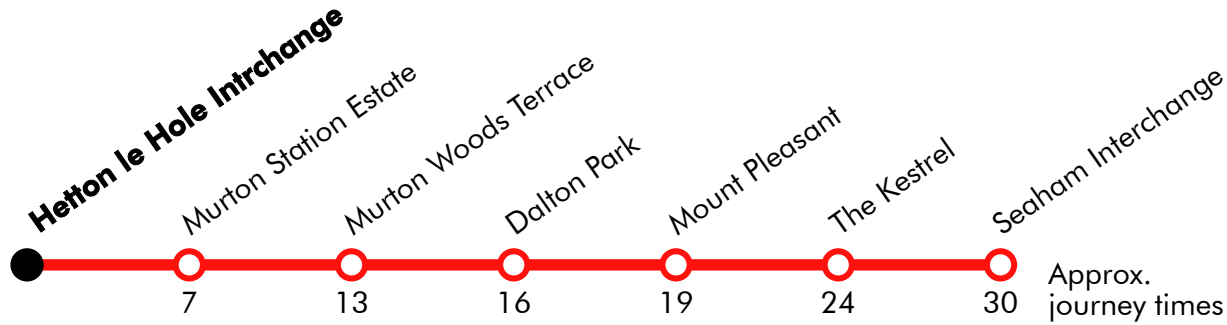

65

Seaham - Dalton Park - Hetton le Hole

Effective from: 14/11/2023

Go North East

Monday to Friday

Seaham Interchange	0935	1035	1135	1235	1335
The Kestrel	0941	1041	1141	1241	1341
Mount Pleasant	0945	1045	1145	1245	1345
Dalton Park	0950	1050	1150	1250	1350
Murton Woods Terrace	0953	1053	1153	1253	1353
Murton Station Estate	0959	1059	1159	1259	1359
Hetton le Hole Interchange	1007	1107	1207	1307	1407

65

Hetton le Hole - Dalton Park - Seaham

Go North East

Effective from: 14/11/2023

Monday to Friday

Hetton le Hole Interchange	0912	1012	1112	1212	1312	1412
Murton Station Estate	0919	1019	1119	1219	1319	1419
Murton Woods Terrace	0925	1025	1125	1225	1325	1425
Dalton Park	0928	1028	1128	1228	1328	1428
Mount Pleasant	0931	1031	1131	1231	1331	1431
The Kestrel	0936	1036	1136	1236	1336	1436
Seaham Interchange	0942	1042	1142	1242	1342	1442