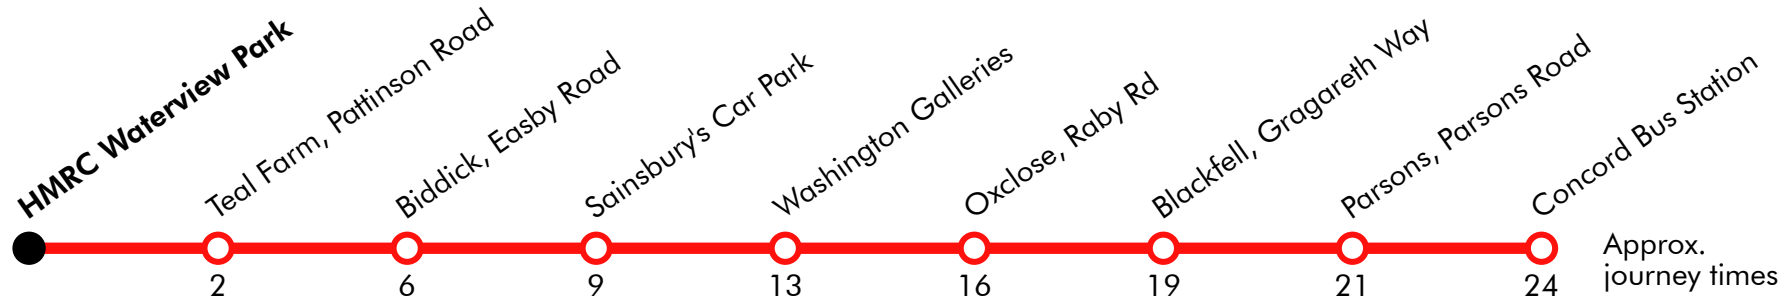

86

Waterview Park - Washington Galleries - Concord

Go North East: indiGo

Effective from: 19/05/2019

Monday to Friday

HMRC Waterview Park	....	....	....	....	....	....	....		....	....		....	....	....	....	....	....	....	
Teal Farm, Pattinson Road	....	....	....	....	....	....	....		....	....		....	....	....	....	....	....	....	
Biddick, Easby Road	....	....	....	....	....	....	....	Then at these mins. past the hour	....	....	until	....	....	....	....	....	....	....	
Sainsbury's Car Park	....	....	....	....	....	....	....		....	....		....	....	....	....	....	....	....	....
Washington Galleries <i>arr</i>	....	....	....	....	....	....	....		....	....		....	....	....	....	....	....	....	
Washington Galleries <i>dep</i>	0732	0802	0835	0910	0942	1012	1042		12	42		1442	1512	1547	1617	1647	1717	1747	
Oxclose, Raby Rd-Dilston CI	0735	0805	0838	0913	0945	1015	1045		15	45		1445	1515	1550	1620	1650	1720	1750	
Blackfell, Gragareth Way	0739	0809	0842	0917	0949	1019	1049		19	49		1449	1519	1554	1624	1654	1724	1754	
Parsons, Parsons Road	0741	0811	0844	0919	0951	1021	1051		21	51		1451	1521	1556	1626	1656	1726	1756	
Concord Bus Station	0744	0814	0847	0922	0954	1024	1054		24	54		1454	1524	1559	1629	1659	1729	1759	

Monday to Friday (continued)

HMRC Waterview Park	1951	2051	2151	....
Teal Farm, Pattinson Road	1953	2053	2153	2253
Biddick, Easby Road	1957	2057	2157	2257
Sainsbury's Car Park	2000	2100	2200	2300
Washington Galleries <i>arr</i>	2002	2102	2202	2302
Washington Galleries <i>dep</i>	2004	2104	2204	2304
Oxclose, Raby Rd-Dilston CI	2007	2107	2207	2307
Blackfell, Gragareth Way	2010	2110	2210	2310
Parsons, Parsons Road	2012	2112	2212	2312
Concord Bus Station	2015	2115	2215	2315