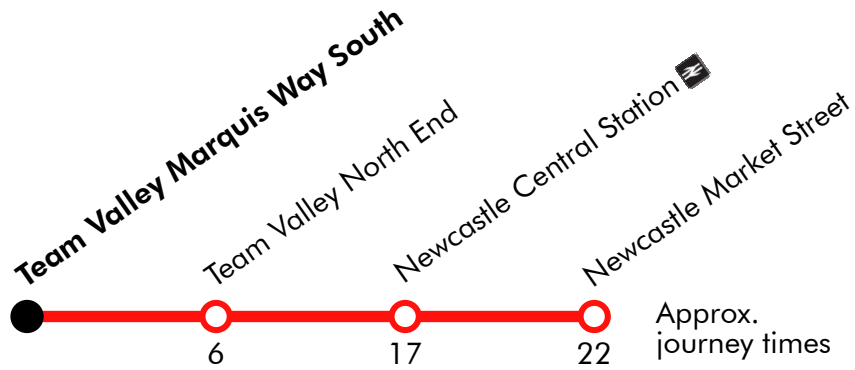

91

Team Valley - Newcastle

Effective from: 30/10/2021

Go North East

Monday to Friday

Team Valley Marquis Way South	0608	1608	1638	1708	1738	1808
Team Valley North End	0614	1614	1644	1714	1744	1814
Newcastle Central Station	0621	1625	1655	1725	1755	1825
Newcastle Market Street	0626	1630	1700	1730	1800	1830

Via: Marquisway, Kingsway S, Kingsway N, Clayton Street West, Grainger Street, Market Street