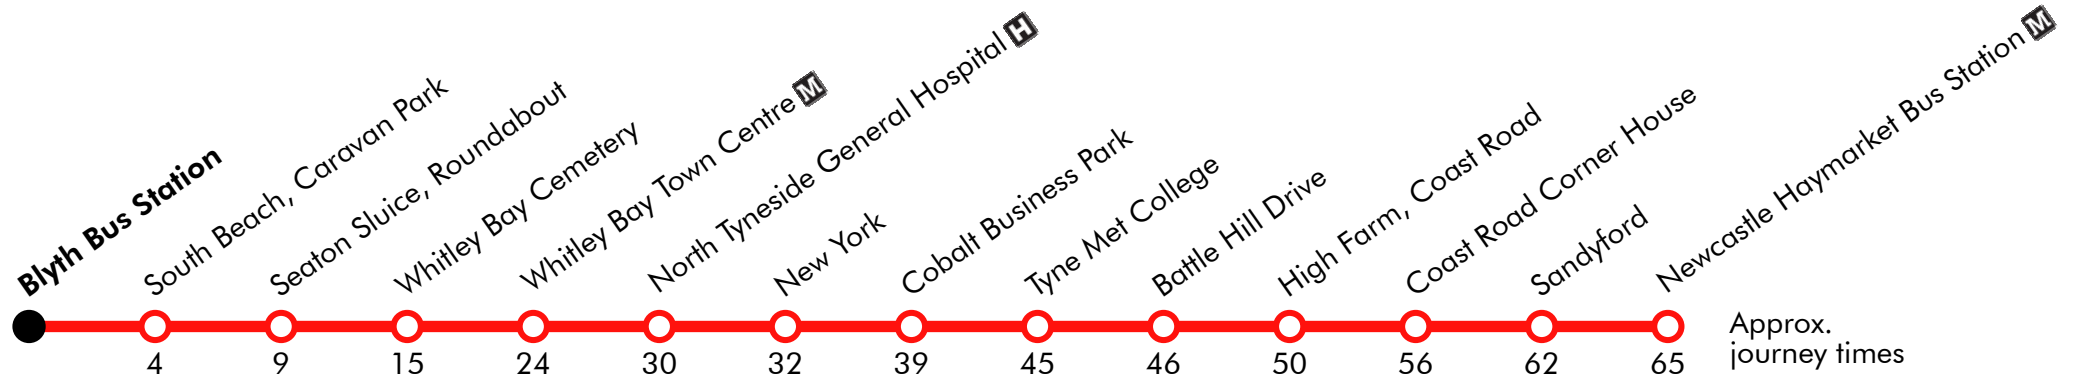

**309****Blyth - Whitley Bay - North Tyneside Hospital - Battle Hill - Newcastle**

Go North East

Effective from: 25/07/2021

**Monday to Friday**

Blyth Bus Station	....	0605	0624	0639	0659	0719	0739	0802	0828	0850	0910	0930	0950	1010	1030	1050
South Beach, Caravan Park	....	0608	0628	0643	0703	0723	0743	0806	0832	0854	0914	0934	0954	1014	1034	1054
Seaton Sluice, Roundabout	....	0613	0634	0649	0709	0729	0749	0812	0838	0900	0920	0940	1000	1020	1040	1100
Whitley Bay Cemetery	....	0619	0640	0655	0715	0735	0755	0818	0844	0906	0926	0946	1006	1026	1046	1106
Whitley Bay Town Centre	....	0625	0646	0704	0724	0744	0804	0827	0853	0915	0935	0955	1015	1035	1055	1115
North Tyneside General Hospital	....	0631	0652	0711	0731	0751	0811	0834	0900	0922	0942	1002	1022	1042	1102	1122
New York	0534	0632	0654	0713	0733	0753	0813	0836	0902	0924	0944	1004	1024	1044	1104	1124
Cobalt Business Park	0538	0637	0700	0719	0739	0759	0819	0842	0908	0930	0950	1010	1030	1050	1110	1130
Tyne Met College	0543	0643	0706	0725	0745	0805	0825	0848	0914	0936	0956	1016	1036	1056	1116	1136
Battle Hill Drive	0545	0644	0707	0726	0746	0806	0826	0849	0915	0937	0957	1017	1037	1057	1117	1137
High Farm, Coast Road	0548	0648	0711	0730	0750	0810	0830	0853	0919	0941	1001	1021	1041	1101	1121	1141
Coast Road Corner House	0555	0654	0717	0737	0757	0817	0837	0859	0925	0947	1007	1027	1047	1107	1127	1147
Sandyford	0559	0700	0723	0744	0804	0824	0844	0905	0931	0953	1013	1033	1053	1113	1133	1153
Newcastle Haymarket Bus Station	0604	0704	0727	0748	0808	0828	0848	0909	0935	0957	1017	1037	1057	1117	1137	1157