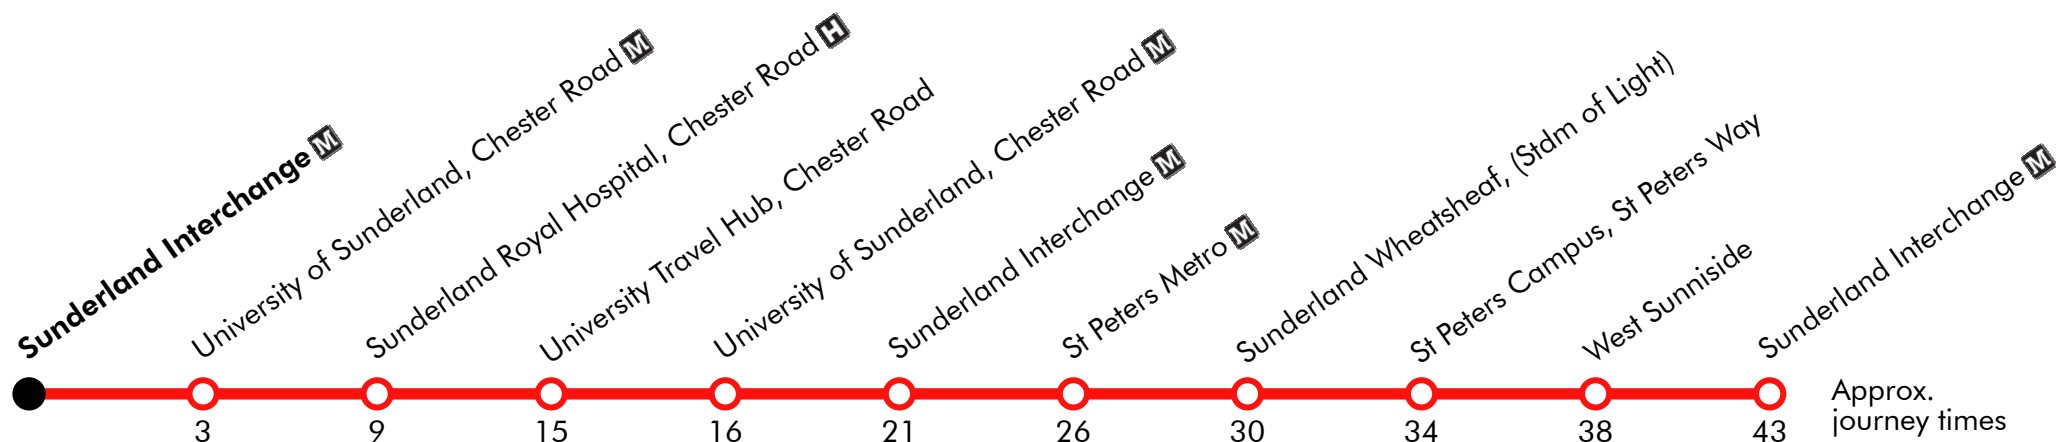

700

Sunderland Interchange-City Campus-Sunderland Interchange

Go North East: Connect

Effective from: 16/09/2019

Monday to Friday

Sunderland Interchange		0718	0808	0842	0912	0942	1017	1047		17 47		1417	1447	1517	1552	1622
University of Sunderland, Chester Road		0721	0811	0845	0915	0945	1020	1050		20 50		1420	1450	1520	1555	1625
Sunderland Royal Hospital, Chester Road		0728	0818	0851	0921	0951	1026	1056		26 56		1426	1456	1527	1602	1632
University Travel Hub, Chester Road		0734	0824	0857	0927	0957	1032	1102	Then at these	32 02		1432	1502	1533	1608	1638
University of Sunderland, Chester Road		0735	0825	0858	0928	0958	1033	1103		33 03		1433	1503	1534	1609	1639
Sunderland Interchange	arr	0738	0828	0901	0931	1001	1036	1106		36 06		1436	1506	1537	1612	1642
Sunderland Interchange	dep	0740	0830	0903	0933	1003	1038	1108	mins. past the hour	38 08	until	1438	1508	1539	1614	1644
St Peters Metro		0746	0836	0908	0938	1008	1043	1113		43 13		1443	1513	1545	1620	1650
Sunderland Wheatshaeaf, (Stdm of Light)		0750	0840	0912	0942	1012	1047	1117		47 17		1447	1517	1549	1624	1654
St Peters Campus, St Peters Way	arr	0754	0844	0915	0945	1015	1050	1120		50 20		1450	1520	1553	1628	1658
St Peters Campus, St Peters Way	dep	0755	0845	0916	0946	1016	1051	1121		51 21		1451	1521	1554	1629	1659
West Sunnyside		0800	0850	0920	0950	1020	1055	1125		55 25		1455	1525	1559	1634	1704
Sunderland Interchange		0806	0856	0925	0955	1025	1100	1130		00 30		1500	1530	1605	1640	1710