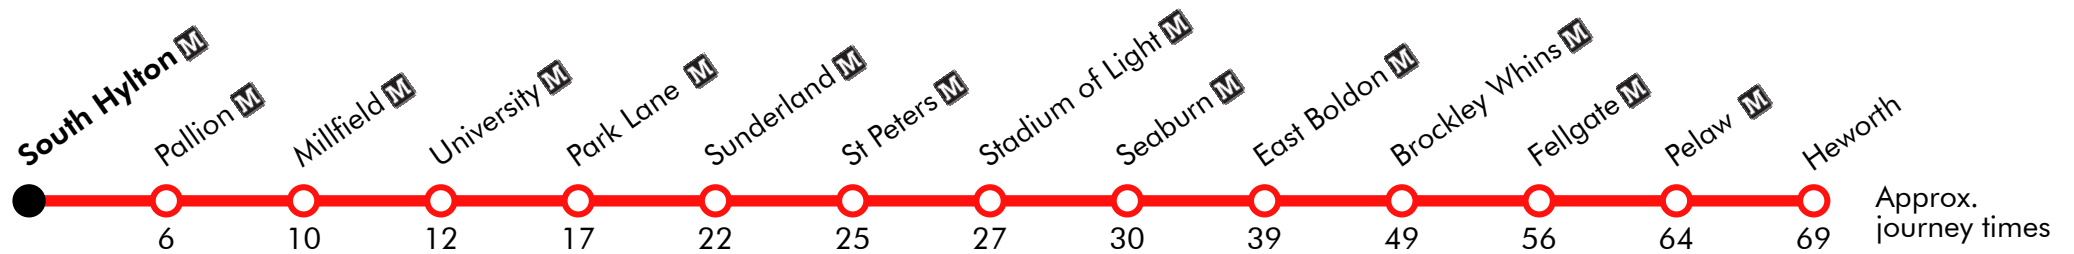

901

Metro Replacement 26-06-2022 : South Hylton - Heworth Nexus Metro Replacement

Sunday

South Hylton, Metro	0622	0642	0702	0722	0742		02	22	42		2102	2122	2142	2202	2222	2242	2302	2322
Pallion	0628	0648	0708	0728	0748		08	28	48		2108	2128	2148	2208	2228	2248	2308	2328
Millfield Metro	0632	0652	0712	0732	0752		12	32	52		2112	2132	2152	2212	2232	2252	2312	2332
University of Sunderland	0634	0654	0714	0734	0754		14	34	54		2114	2134	2154	2214	2234	2254	2314	2334
Sunderland Interchange	0639	0659	0719	0739	0759	Then at these mins. past the hour	19	39	59		2119	2139	2159	2219	2239	2259	2319	2339
Sunderland Fawcett Street	0644	0704	0724	0744	0804		24	44	04		2124	2144	2204	2224	2244	2304	2324	2344
Wheatshaf (Stadium of Light)	0647	0707	0727	0747	0807		27	47	07	until	2127	2147	2207	2227	2247	2307	2327	2347
Stadium of Light	0649	0709	0729	0749	0809	29	49	09	2129		2149	2209	2229	2249	2309	2329	2349	
Seaburn	0652	0712	0732	0752	0812	32	52	12	2132		2152	2212	2232	2252	2312	2332	2352	
East Boldon	0701	0721	0741	0801	0821		41	01	21		2141	2201	2221	2241	2301	2321	2341	0001
Brockley Whins	0711	0731	0751	0811	0831		51	11	31		2151	2211	2231	2251	2311	2331	2351	0011
Fellgate	0718	0738	0758	0818	0838		58	18	38		2158	2218	2238	2258	2318	2338	2358	0018
Shields Road	0726	0746	0806	0826	0846		06	26	46		2206	2226	2246	2306	2326	2346	0006	0026
Heworth Interchange	0731	0751	0811	0831	0851		11	31	51		2211	2231	2251	2311	2331	2351	0011	0031

Via: Hylton Bank, Pallion New Road, Hylton Road, Chester Road, Park Lane, Fawcett Street, North Bridge Street, Newcastle Road, Station Road, Cleadon Lane, Melbourne Gardens, Calfclose Lane, Shields Road