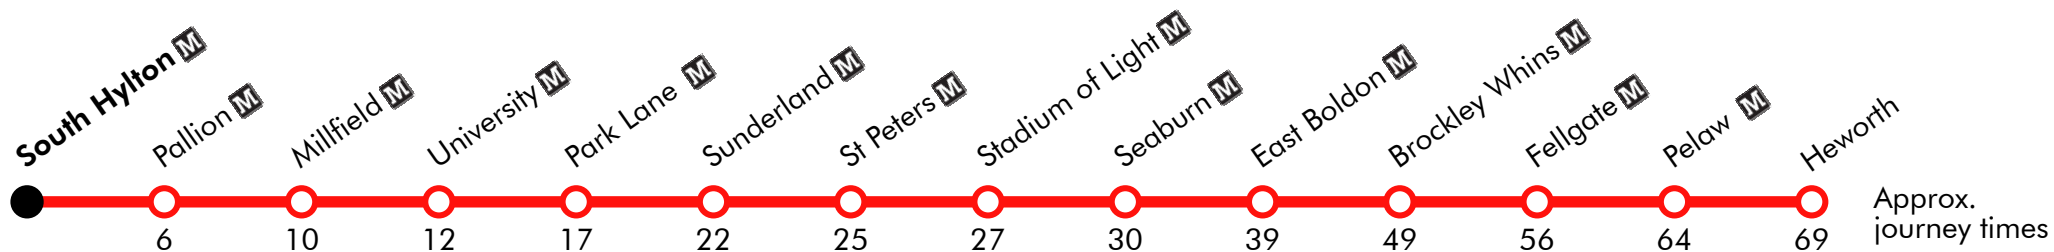

901

Metro Replacement 25-06-2022 : South Hylton - Heworth Nexus Metro Replacement

Saturday

South Hylton, Metro	0459	0519	0539	0559		19	39	59		2119	2139	2159	2219	2239	2259
Pallion	0505	0525	0545	0605		25	45	05		2125	2145	2205	2225	2245	2305
Millfield Metro	0509	0529	0549	0609		29	49	09		2129	2149	2209	2229	2249	2309
University of Sunderland	0511	0531	0551	0611		31	51	11		2131	2151	2211	2231	2251	2311
Sunderland Interchange	0516	0536	0556	0616	Then at these mins. past the hour	36	56	16	until	2136	2156	2216	2236	2256	2316
Sunderland Fawcett Street	0521	0541	0601	0621		41	01	21		2141	2201	2221	2241	2301	2321
Wheatshaf (Stadium of Light)	0524	0544	0604	0624		44	04	24		2144	2204	2224	2244	2304	2324
Stadium of Light	0526	0546	0606	0626		46	06	26		2146	2206	2226	2246	2306	2326
Seaburn	0529	0549	0609	0629		49	09	29		2149	2209	2229	2249	2309	2329
East Boldon	0538	0558	0618	0638		58	18	38		2158	2218	2238	2258	2318	2338
Brockley Whins	0548	0608	0628	0648		08	28	48		2208	2228	2248	2308	2328	2348
Fellgate	0555	0615	0635	0655		15	35	55		2215	2235	2255	2315	2335	2355
Shields Road	0603	0623	0643	0703		23	43	03		2223	2243	2303	2323	2343	0003
Heworth Interchange	0608	0628	0648	0708		28	48	08		2228	2248	2308	2328	2348	0008

Via: Hylton Bank, Pallion New Road, Hylton Road, Chester Road, Park Lane, Fawcett Street, North Bridge Street, Newcastle Road, Station Road, Cleadon Lane, Melbourne Gardens, Calfclose Lane, Shields Road