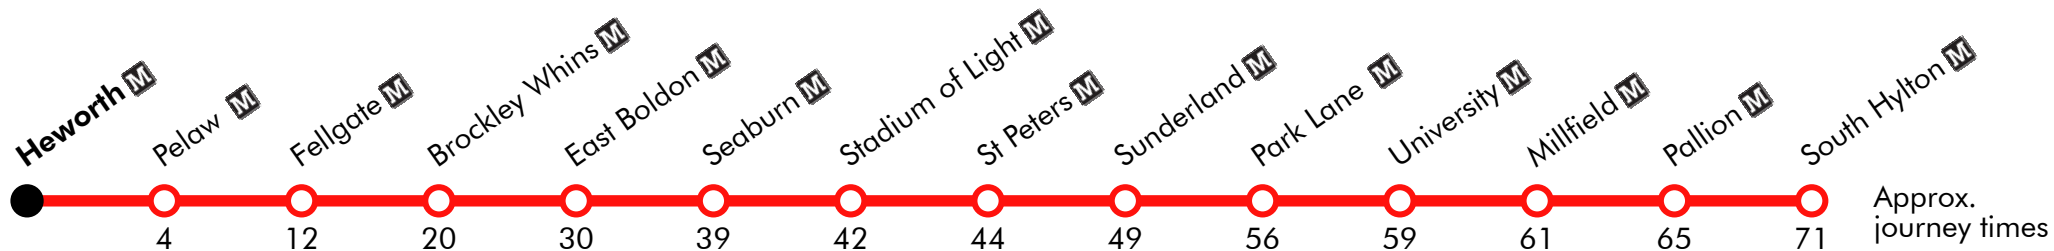

901

Metro Replacement 25-06-2022 : Heworth - South Hylton Nexus Metro Replacement

Saturday

Heworth Interchange	0450	0510	0530	0550		10	30	50		2210	2230	2250	2310	2331
Pelaw, Shields Rd-Cartmel Pak	0454	0514	0534	0554		14	34	54		2214	2234	2254	2314	2335
Fellgate	0502	0522	0542	0602		22	42	02		2222	2242	2302	2322	2343
Brockley Whins, Melbourne Gardens	0510	0530	0550	0610		30	50	10		2230	2250	2310	2330	2351
East Boldon	0520	0540	0600	0620	Then at these mins. past the hour	40	00	20	until	2240	2300	2320	2340	0001
Seaburn	0529	0549	0609	0629		49	09	29		2249	2309	2329	2349	0010
Stadium of Light	0532	0552	0612	0632		52	12	32		2252	2312	2332	2352	0013
St Peters	0534	0554	0614	0634		54	14	34		2254	2314	2334	2354	0015
Sunderland Fawcett Street	0539	0559	0619	0639		59	19	39		2259	2319	2339	2359	0020
Sunderland Interchange	0546	0606	0626	0646		06	26	46		2306	2326	2346	0006	0027
University Chester Road Campus	0549	0609	0629	0649		09	29	49		2309	2329	2349	0009	0030
Millfield Metro	0551	0611	0631	0651		11	31	51		2311	2331	2351	0011	0032
Pallion	0555	0615	0635	0655		15	35	55		2315	2335	2355	0015	0036
South Hylton, Metro	0601	0621	0641	0701		21	41	01		2321	2341	0001	0021	0042

Via: Sunderland Road, Shields Road, Calfclose Lane, Melbourne Gardens, Cleadon Lane, Station Road, Newcastle Road, North Bridge Street, Fawcett Street, Park Lane, Chester Road, Hylton Road, Pallion New Road, Hylton Bank