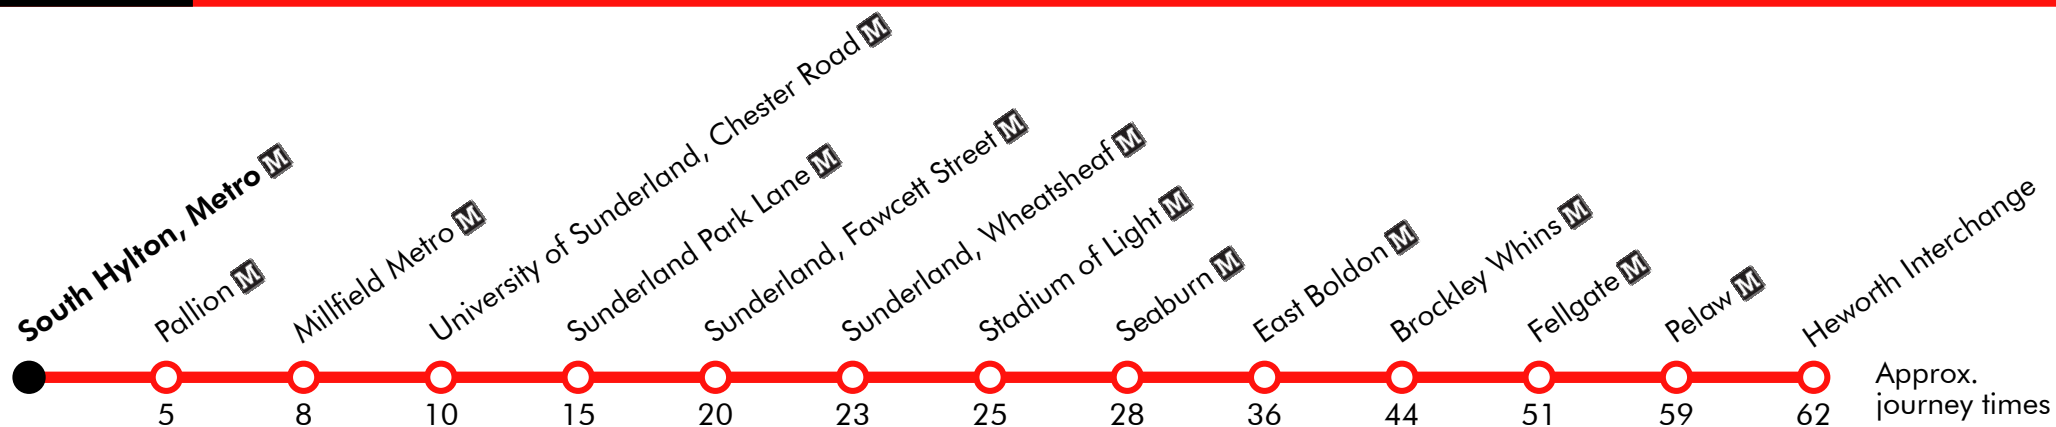

901

Metro Replacement: 19-05-2019: Heworth - Sunderland - South Hylton

Effective from: 19/05/2019

Go North East

Sunday

South Hylton, Metro	0628	0658	0728	0758	0828	0858	0915	0930	0945	1000	1015	1030	1045	1100	1115
Pallion	0633	0703	0733	0803	0833	0903	0920	0935	0950	1005	1020	1035	1050	1105	1120
Millfield Metro	0636	0706	0736	0806	0836	0906	0923	0938	0953	1008	1023	1038	1053	1108	1123
University of Sunderland, Chester Road	0638	0708	0738	0808	0838	0908	0925	0940	0955	1010	1025	1040	1055	1110	1125
Sunderland Park Lane	0643	0713	0743	0813	0843	0913	0930	0945	1000	1015	1030	1045	1100	1115	1130
Sunderland, Fawcett Street	0648	0718	0748	0818	0848	0918	0935	0950	1005	1020	1035	1050	1105	1120	1135
Sunderland, Wheatsheaf	0651	0721	0751	0821	0851	0921	0938	0953	1008	1023	1038	1053	1108	1123	1138
Stadium of Light	0653	0723	0753	0823	0853	0923	0940	0955	1010	1025	1040	1055	1110	1125	1140
Seaburn	0656	0726	0756	0826	0856	0926	0943	0958	1013	1028	1043	1058	1113	1128	1143
East Boldon	0704	0734	0804	0834	0904	0934	0951	1006	1021	1036	1051	1106	1121	1136	1151
Brockley Whins	0712	0742	0812	0842	0912	0942	0959	1014	1029	1044	1059	1114	1129	1144	1159
Fellgate	0719	0749	0819	0849	0919	0949	1006	1021	1036	1051	1106	1121	1136	1151	1206
Pelaw	0727	0757	0827	0857	0927	0957	1014	1029	1044	1059	1114	1129	1144	1159	1214
Heworth Interchange	0730	0800	0830	0900	0930	1000	1017	1032	1047	1102	1117	1132	1147	1202	1217