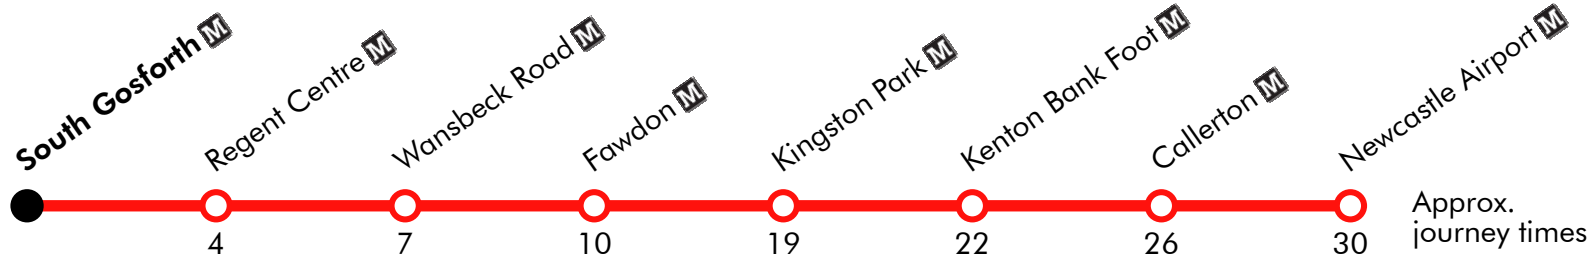

901

Metro Replacement 17th - 23rd February 2024 : South Gosforth - Airport Nexus Metro Replacement

Monday to Friday

South Gosforth	0520	0550	0605	0620	0640	0657	0709	0721	0733	0745	0757	Then at these mins. past the hour	09	21	33	45	57	until	1709	1721	1733
Regent Centre	0524	0554	0609	0624	0644	0701	0715	0727	0739	0751	0803		15	27	39	51	03		1715	1727	1739
Wansbeck Road	0527	0557	0612	0627	0647	0704	0718	0730	0742	0754	0806		18	30	42	54	06		1718	1730	1742
Fawdon	0529	0559	0614	0629	0649	0706	0721	0733	0745	0757	0809		21	33	45	57	09		1721	1733	1745
Kingston Park	0536	0606	0621	0636	0656	0713	0731	0743	0755	0807	0819		31	43	55	07	19		1731	1743	1755
Kenton Bank Foot	0539	0609	0624	0639	0659	0716	0735	0747	0759	0811	0823		35	47	59	11	23		1735	1747	1759
Callerton	0542	0612	0627	0642	0702	0719	0739	0751	0803	0815	0827		39	51	03	15	27		1739	1751	1803
Newcastle Airport	0546	0616	0631	0646	0706	0723	0744	0756	0808	0820	0832	44	56	08	20	32	1744	1756	1808		

Monday to Friday (continued)

South Gosforth	1745	1757	1809	1821	1833	1847	1902	1917	1932	1947	2002	2017	2032	2047	2102	2117	2132	2147
Regent Centre	1751	1803	1815	1827	1837	1851	1906	1921	1936	1951	2006	2021	2036	2051	2106	2121	2136	2151
Wansbeck Road	1754	1806	1818	1830	1840	1854	1909	1924	1939	1954	2009	2024	2039	2054	2109	2124	2139	2154
Fawdon	1757	1809	1821	1833	1842	1856	1911	1926	1941	1956	2011	2026	2041	2056	2111	2126	2141	2156
Kingston Park	1807	1819	1831	1843	1852	1903	1918	1933	1948	2003	2018	2033	2048	2103	2118	2133	2148	2203
Kenton Bank Foot	1811	1823	1835	1847	1856	1906	1921	1936	1951	2006	2021	2036	2051	2106	2121	2136	2151	2206
Callerton	1815	1827	1839	1851	1900	1909	1924	1939	1954	2009	2024	2039	2054	2109	2124	2139	2154	2209
Newcastle Airport	1820	1832	1844	1856	1905	1913	1928	1943	1958	2013	2028	2043	2058	2113	2128	2143	2158	2213