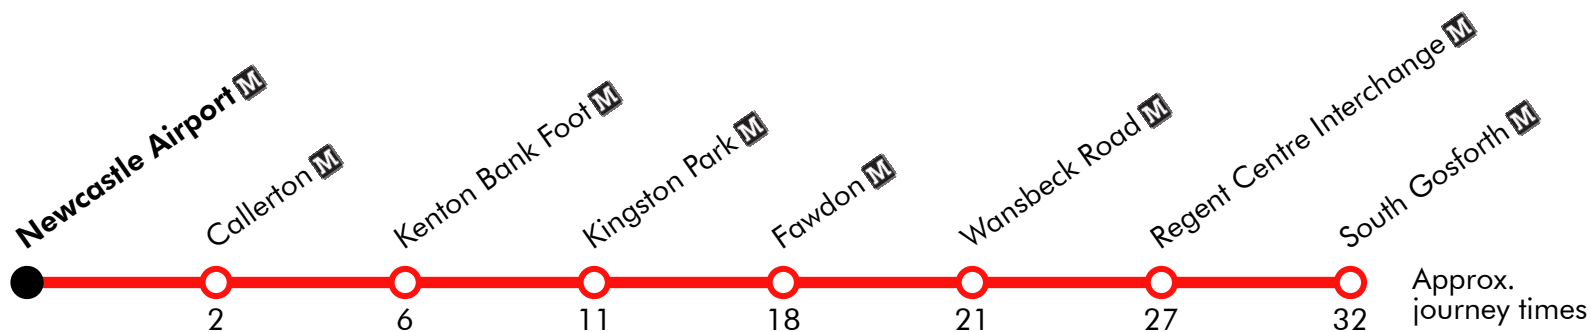

901

Metro Replacement 17th - 23rd February 2024 : Airport - South Gosforth Nexus Metro Replacement

Monday to Friday

Newcastle Airport	0520	0540	0555	0610	0623	0635	0647	0659	0711	0723	0735	0747	0759	Then at these mins. past the hour	11	23	35	47	59	until
Callerton	0522	0542	0557	0612	0625	0637	0649	0702	0714	0726	0738	0750	0802		14	26	38	50	02	
Kenton Bank Foot	0525	0545	0600	0615	0628	0640	0653	0706	0718	0730	0742	0754	0806		18	30	42	54	06	
Kingston Park	0529	0549	0604	0619	0632	0644	0659	0712	0724	0736	0748	0800	0812		24	36	48	00	12	
Fawdon	0536	0556	0611	0626	0641	0653	0708	0721	0733	0745	0757	0809	0821		33	45	57	09	21	
Wansbeck Road	0539	0559	0614	0629	0644	0656	0711	0724	0736	0748	0800	0812	0824		36	48	00	12	24	
Regent Centre Interchange	0543	0603	0618	0633	0650	0702	0717	0730	0742	0754	0806	0818	0830		42	54	06	18	30	
South Gosforth	0547	0607	0622	0637	0655	0707	0722	0736	0748	0800	0812	0824	0836		48	00	12	24	36	