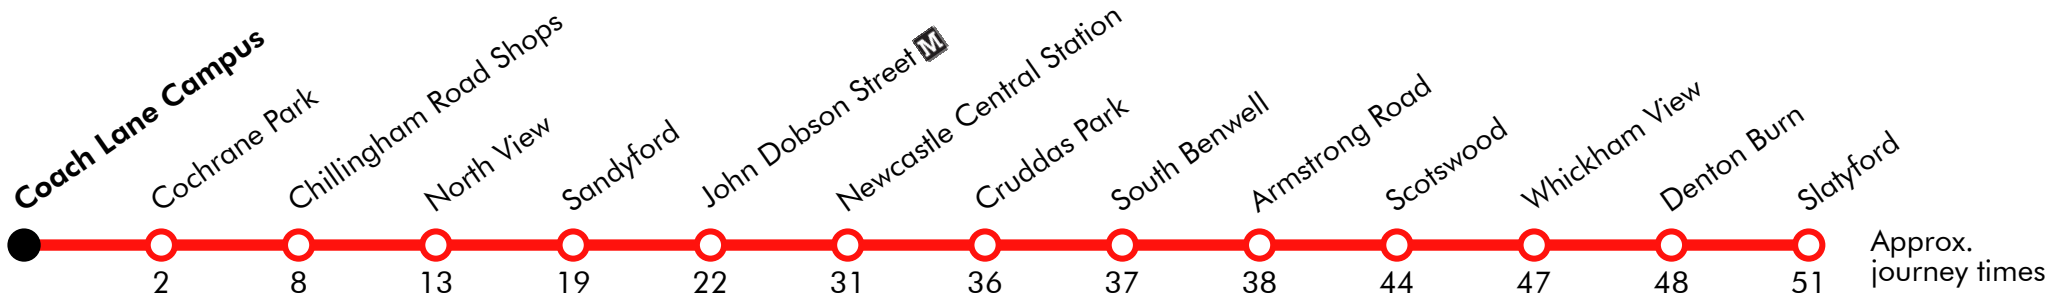

1

Coach Lane Campus - Heaton - Newcastle - Benwell - Slatyford Stagecoach

Effective from: 03/09/2017

Monday to Friday

Coach Lane Campus	....	....	....	....	0631	0646	0657	0707	0717	0727	0737	0742	0748	0755	0803	0810	0818
Cochrane Park	....	....	....	....	0633	0648	0659	0709	0719	0729	0739	0744	0750	0757	0805	0812	0820
Chillingham Road Shops	....	....	....	....	0640	0655	0706	0717	0727	0737	0747	0752	0758	0805	0813	0820	0828
Shields Road	....	....	....	....													
North View	....	0546	0606	0626	0644	0659	0710	0723	0733	0743	0753	0758	0804	0811	0819	0826	0834
Sandyford	....	0552	0612	0632	0650	0705	0716	0729	0739	0749	0759	0804	0810	0817	0825	0832	0840
John Dobson Street	....	0555	0615	0635	0653	0708	0719	0732	0742	0752	0802	0807	0813	0820	0828	0835	0843
Newcastle Central Station	0505	0602	0622	0642	0700	0715	0728	0742	0752	0802	0812	0822	0832	0839	0847	0854	0902
Cruddas Park	0509	0607	0627	0647	0705	0720	0733	0747	0757	0807	0817	0827	0837	0844	0852	0859	0907
South Benwell	0510	0608	0628	0648	0706	0721	0734	0748	0758	0808	0818	0828	0838		0853		0908
Armstrong Road	0511	0609	0629	0649	0707	0722	0735	0749	0759	0809	0819	0829	0839		0854		0909
Buddle Road														0847		0902	
Armstrong Road														....		....	
Scotswood	0517	0615	0635	0655	0713	0728	0741	0756	0806	0816	0826	0836	0846	....	0901	....	0916
Whickham View	0520	0618	0638	0658	0716	0731	0744	0759	0809	0819	0829	0839	0849	....	0904	....	0919
Denton Burn	0521	0619	0639	0659	0717	0732	0745	0800	0810	0820	0830	0840	0850	....	0905	....	0920
Slatyford	0523	0622	0642	0702	0720	0735	0749	0804	0814	0824	0834	0844	0854	....	0909	....	0924