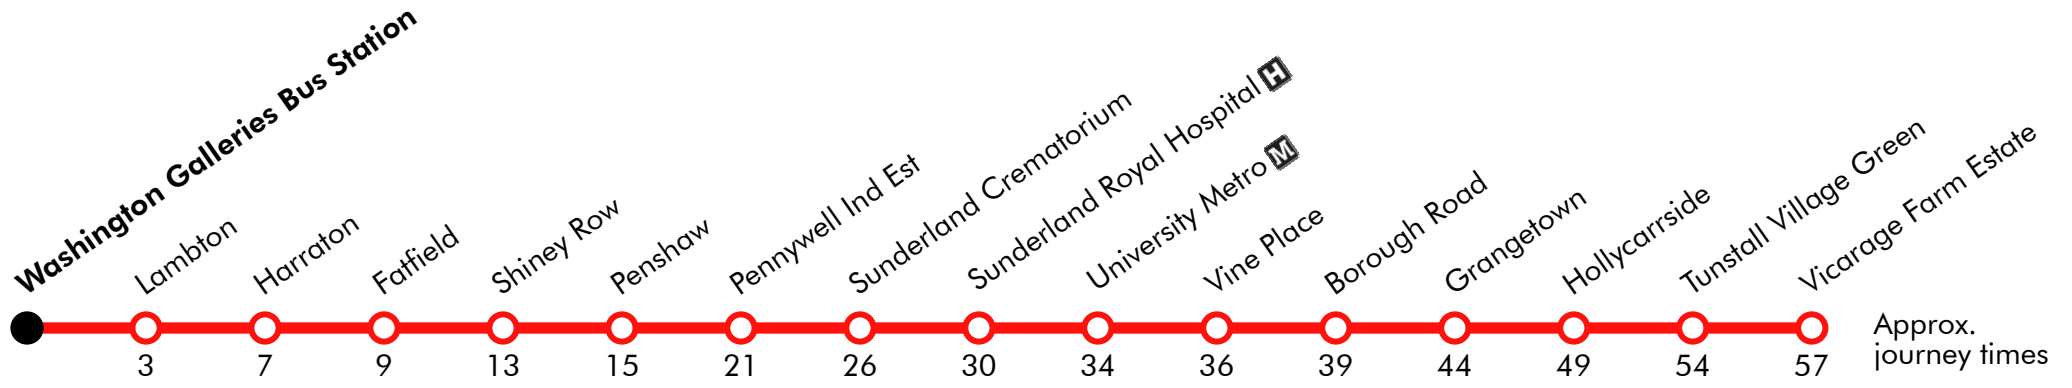

2

Washington-Shiney Row -Sunderland - Vicarage Farm Estate Go North East: Simplicity

Effective from: 23/07/2017

Monday to Friday

Washington Galleries Bus Station	0621	0700	0726	0757	0832	0904	0936	1010	1040	1110	1140	1210	1240	1310	1340	
Lambton	0624	0703	0729	0800	0835	0907	0939	1013	1043	1113	1143	1213	1243	1313	1343	
Harraton	0628	0707	0733	0804	0839	0911	0943	1017	1047	1117	1147	1217	1247	1317	1347	
Fatfield	0629	0709	0735	0806	0841	0913	0945	1019	1049	1119	1149	1219	1249	1319	1349	
Shiney Row	0634	0713	0740	0811	0846	0918	0950	1024	1054	1124	1154	1224	1254	1324	1354	
Penshaw	0635	0715	0742	0813	0848	0920	0952	1026	1056	1126	1156	1226	1256	1326	1356	
Pennywell Ind Est	0641	0721	0749	0820	0854	0926	0959	1032	1102	1132	1202	1232	1302	1332	1402	
Sunderland Crematorium	0645	0725	0754	0825	0859	0931	1004	1037	1107	1137	1207	1237	1307	1337	1407	
Sunderland Royal Hospital	0649	0730	0800	0831	0904	0937	1009	1042	1112	1142	1212	1242	1312	1342	1412	
University of Sunderland	0652	0734	0805	0836	0909	0942	1014	1047	1117	1147	1217	1247	1317	1347	1417	
Vine Place	arr	0654	0736	0807	0839	0911	0944	1016	1049	1119	1149	1219	1249	1319	1349	1419
Vine Place	dep	0639	0654	0736	0807	0839	0911	0944	1016	1049	1119	1149	1219	1249	1319	1349	1419
Borough Road	arr	0641	0656	0738	0809	0841	0913	0946	1018	1051	1121	1151	1221	1251	1321	1351	1421
Borough Road	dep	0641	0656	0738	0810	0842	0914	0947	1019	1052	1122	1152	1222	1252	1322	1352	1422
Grangetown		0646	0701	0743	0816	0848	0920	0953	1025	1058	1128	1158	1228	1258	1328	1358	1428
Hollycarrside		0650	0705	0748	0821	0853	0925	0958	1030	1103	1133	1203	1233	1303	1333	1403	1433
Tunstall Village Green		0655	0710	0753	0826	0858	0930	1003	1035	1108	1138	1208	1238	1308	1338	1408	1438
Vicarage Farm Estate		0658	0713	0757	0830	0902	0934	1007	1039	1112	1142	1212	1242	1312	1342	1412	1442