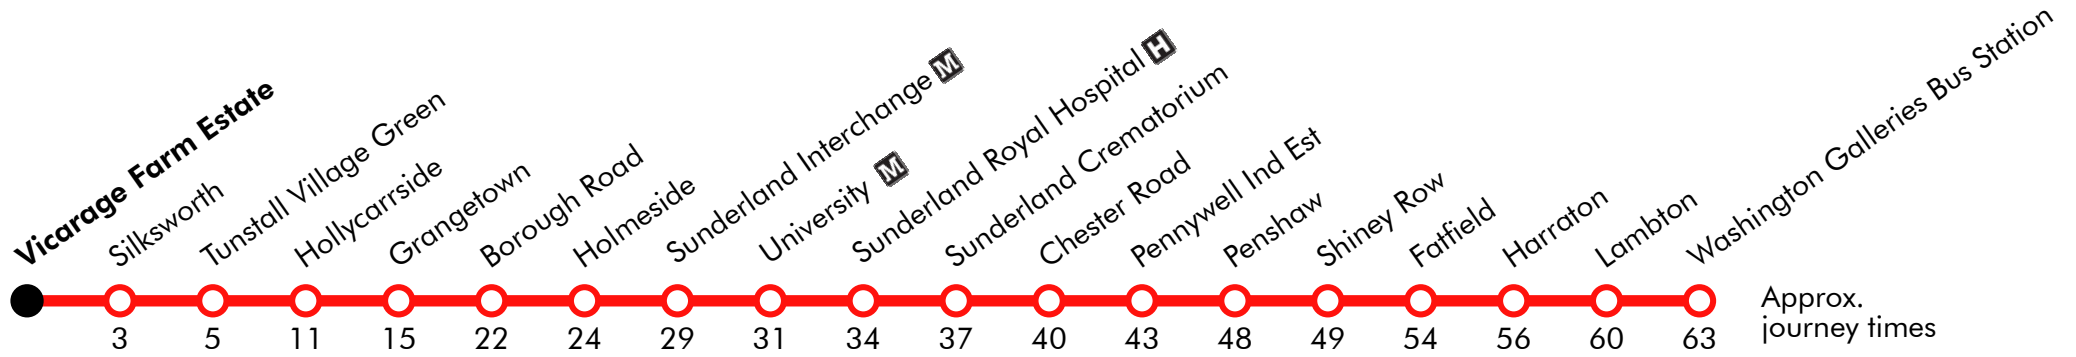

Effective from: 23/07/2017

Monday to Friday

Vicarage Farm Estate	....	0612	....	0700	0728	0800	0836	0910	0943	1014	1044	1114	1144	1214	1244	1314	
Silksworth	....	0616	....	0704	0732	0804	0840	0914	0947	1018	1048	1118	1148	1218	1248	1318	
Tunstall Village Green	....	0617	....	0705	0734	0806	0841	0915	0948	1019	1049	1119	1149	1219	1249	1319	
Hollycarrside	....	0624	....	0712	0741	0813	0848	0922	0955	1026	1056	1126	1156	1226	1256	1326	
Grangetown	....	0628	....	0716	0746	0818	0853	0927	1000	1031	1101	1131	1201	1231	1301	1331	
Borough Road	0606	0635	0658	0724	0754	0827	0901	0935	1008	1039	1109	1139	1209	1239	1309	1339	
Holmeside	0607	0636	0659	0726	0756	0829	0903	0937	1010	1041	1111	1141	1211	1241	1311	1341	
Sunderland Interchange	<i>arr</i>	0608	0637	0700	0728	0758	0831	0905	0939	1012	1043	1113	1143	1213	1243	1313	1343
Sunderland Interchange	<i>dep</i>	0608	0638	0701	0730	0800	0834	0908	0942	1015	1046	1116	1146	1216	1246	1316	1346
University of Sunderland		0609	0639	0702	0732	0802	0836	0910	0944	1017	1048	1118	1148	1218	1248	1318	1348
Sunderland Royal Hospital		0612	0642	0705	0735	0805	0839	0913	0947	1020	1051	1121	1151	1221	1251	1321	1351
Sunderland Crematorium		0615	0645	0709	0739	0809	0843	0917	0951	1024	1055	1125	1155	1225	1255	1325	1355
Chester Road		0617	0647	0711	0742	0812	0846	0920	0954	1027	1058	1128	1158	1228	1258	1328	1358
Pennywell Ind Est		0620	0650	0714	0745	0816	0850	0923	0957	1030	1101	1131	1201	1231	1301	1331	1401
Penshaw		0624	0654	0718	0750	0821	0855	0928	1002	1035	1106	1136	1206	1236	1306	1336	1406
Shiney Row		0626	0656	0720	0752	0823	0856	0929	1003	1036	1107	1137	1207	1237	1307	1337	1407
Fatfield		0630	0700	0724	0758	0829	0901	0934	1008	1041	1112	1142	1212	1242	1312	1342	1412
Harraton		0633	0703	0727	0801	0832	0904	0937	1011	1044	1115	1145	1215	1245	1315	1345	1415
Lambton		0636	0706	0730	0804	0835	0907	0940	1014	1047	1118	1148	1218	1248	1318	1348	1418
Washington Galleries Bus Station		0640	0710	0734	0809	0840	0911	0944	1018	1051	1122	1152	1222	1252	1322	1352	1422