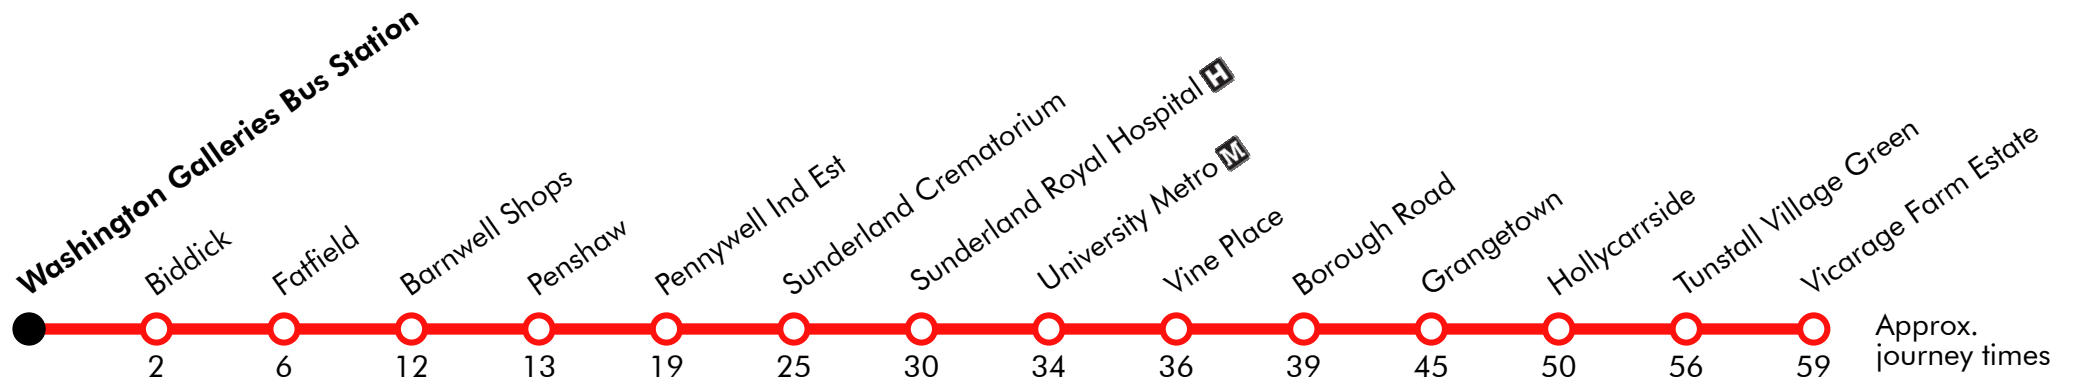

2A

Washington - Barnwell - Sunderland - Vicarage Farm Estate

Go North East: Simplicity

Effective from: 23/07/2017

Monday to Friday

Washington Galleries Bus Station	0648	0714	0744	0814	0849	0922	0955	1027	1057	1127	1157	1227	1257	1327	1357	1427
Biddick	0650	0716	0746	0817	0851	0924	0957	1029	1059	1129	1159	1229	1259	1329	1359	1429
Fatfield	0654	0720	0750	0822	0855	0929	1001	1033	1103	1133	1203	1233	1303	1333	1403	1433
Barnwell Shops	0700	0726	0756	0828	0901	0935	1007	1039	1109	1139	1209	1239	1309	1339	1409	1439
Peshaw	0701	0727	0757	0829	0902	0936	1008	1040	1110	1140	1210	1240	1310	1340	1410	1440
Pennywell Ind Est	0706	0733	0804	0836	0909	0943	1015	1047	1117	1147	1217	1247	1317	1347	1417	1447
Sunderland Crematorium	0710	0738	0809	0841	0914	0948	1020	1052	1122	1152	1222	1252	1322	1352	1422	1452
Sunderland Royal Hospital	0715	0744	0815	0847	0919	0953	1025	1057	1127	1157	1227	1257	1327	1357	1427	1457
University of Sunderland	0719	0749	0820	0852	0924	0958	1030	1102	1132	1202	1232	1302	1332	1402	1432	1502
Vine Place	0721	0751	0823	0855	0926	1000	1032	1104	1134	1204	1234	1304	1334	1404	1434	1504
Borough Road	<i>arr</i> 0723	0753	0825	0857	0928	1002	1034	1106	1136	1206	1236	1306	1336	1406	1436	1506
Borough Road	<i>dep</i> 0723	0754	0826	0858	0929	1003	1035	1107	1137	1207	1237	1307	1337	1407	1437	1507
Grangetown	0728	0800	0832	0904	0935	1009	1041	1113	1143	1213	1243	1313	1343	1413	1443	1513
Hollycarrside	0733	0805	0837	0909	0940	1014	1046	1118	1148	1218	1248	1318	1348	1418	1448	1518
Tunstall Village Green	0738	0810	0842	0914	0945	1019	1051	1123	1153	1223	1253	1323	1353	1423	1453	1525
Vicarage Farm Estate	0742	0814	0846	0918	0949	1023	1055	1127	1157	1227	1257	1327	1357	1427	1457	1529