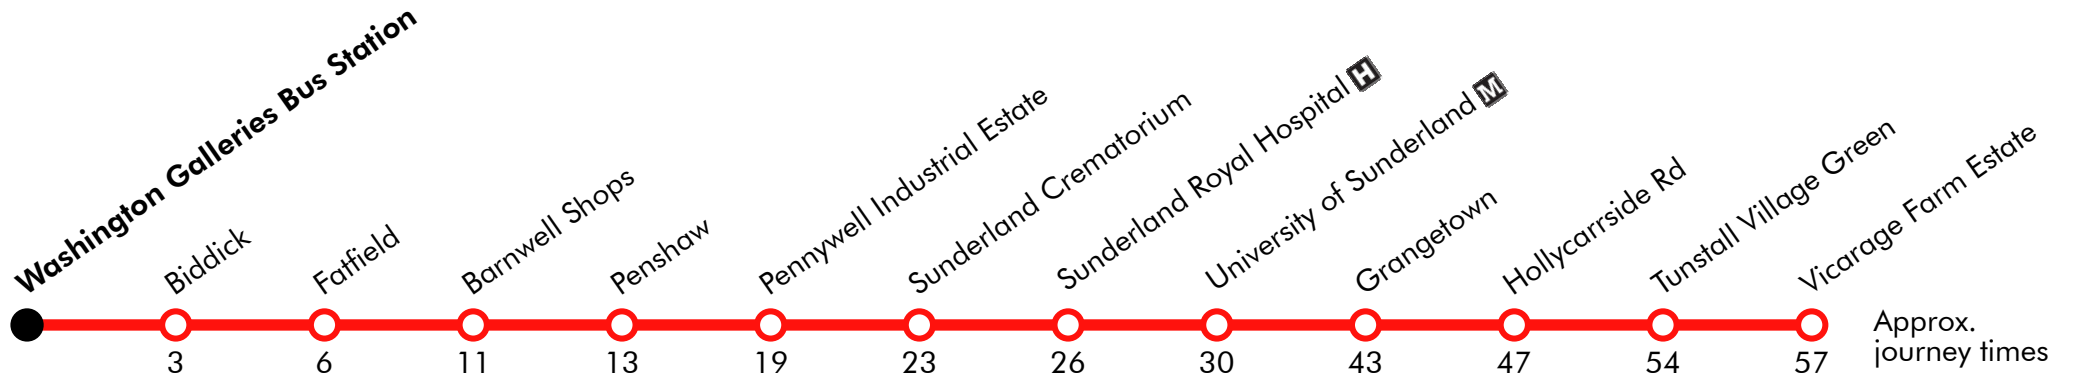

2A

Washington - Sunderland - Silksworth

Effective from: 05/09/2021

Go North East

Monday to Friday

Washington Galleries Bus Station	0648	0714	0744	0814	0849	0922	0955	1027	1057	1127	1157	1227	1257	1327	1357	1427
Biddick	0651	0717	0747	0817	0852	0925	0958	1030	1100	1130	1200	1230	1300	1330	1400	1430
Fatfield	0655	0721	0751	0822	0856	0929	1002	1034	1104	1134	1204	1234	1304	1334	1404	1434
Barnwell Shops	0700	0726	0756	0828	0901	0935	1007	1039	1109	1139	1209	1239	1309	1339	1409	1439
Penshaw	0701	0727	0758	0830	0903	0937	1009	1041	1111	1141	1211	1241	1311	1341	1411	1441
Pennywell Industrial Estate	0706	0733	0804	0836	0909	0943	1015	1047	1117	1147	1217	1247	1317	1347	1417	1447
Sunderland Crematorium	0710	0738	0809	0841	0914	0948	1020	1052	1122	1152	1222	1252	1322	1352	1422	1452
Sunderland Royal Hospital	0713	0742	0814	0846	0917	0951	1023	1055	1125	1155	1225	1255	1325	1355	1425	1455
University of Sunderland	0716	0746	0818	0850	0921	0955	1027	1059	1129	1159	1229	1259	1329	1359	1429	1459
Grangetown	0728	0759	0831	0903	0934	1008	1040	1112	1142	1212	1242	1312	1342	1412	1442	1512
Hollycarrside Rd-Orkney Dr	0732	0803	0835	0907	0938	1012	1044	1116	1146	1216	1246	1316	1346	1416	1446	1516
Tunstall Village Green	0739	0811	0843	0915	0946	1020	1052	1124	1154	1224	1254	1324	1354	1424	1454	1526
Vicarage Farm Estate	0742	0814	0846	0918	0949	1023	1055	1127	1157	1227	1257	1327	1357	1427	1457	1529