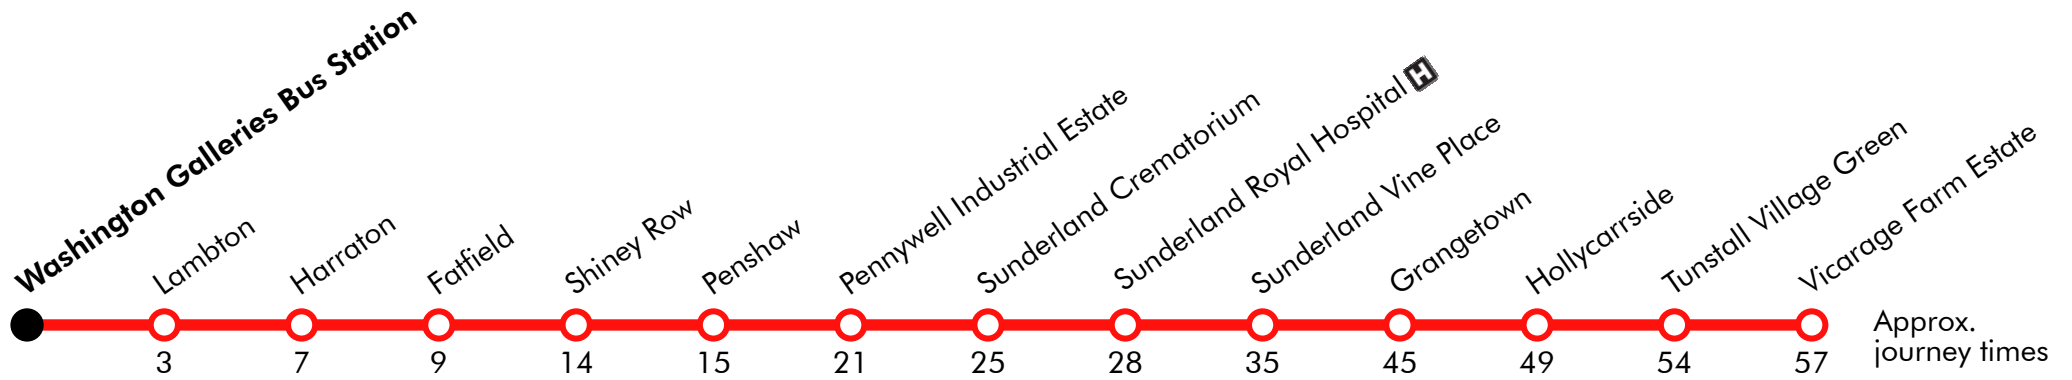

2

Washington - Shiney Row - Sunderland - Silksworth

Go North East

Effective from: 05/09/2021

Monday to Friday

Washington Galleries Bus Station	0621	0700	0726	0757	0832	0904	0936	1010	1040	1110	1140	1210	1240	1310	1340	1410
Lambton	0624	0703	0729	0800	0835	0907	0939	1013	1043	1113	1143	1213	1243	1313	1343	1413
Harraton	0628	0707	0733	0804	0839	0911	0943	1017	1047	1117	1147	1217	1247	1317	1347	1417
Fatfield	0630	0709	0735	0806	0841	0913	0946	1019	1049	1119	1149	1219	1249	1319	1349	1419
Shiney Row	0635	0714	0740	0811	0846	0918	0951	1024	1054	1124	1154	1224	1254	1324	1354	1424
Penshaw	0636	0716	0742	0813	0848	0920	0953	1026	1056	1126	1156	1226	1256	1326	1356	1426
Pennywell Industrial Estate	0641	0721	0749	0820	0854	0926	0959	1032	1102	1132	1202	1232	1302	1332	1402	1432
Sunderland Crematorium	0645	0725	0754	0825	0859	0931	1004	1037	1107	1137	1207	1237	1307	1337	1407	1437
Sunderland Royal Hospital	0648	0728	0758	0830	0902	0934	1007	1040	1110	1140	1210	1240	1310	1340	1410	1440
Sunderland Vine Place	0639	0652	0732	0804	0836	0908	0941	1013	1046	1116	1146	1216	1246	1316	1346	1416	1446
Grangetown	0647	0702	0744	0817	0849	0921	0954	1026	1059	1129	1159	1229	1259	1329	1359	1429	1459
Hollycarrside	0650	0705	0748	0821	0853	0925	0958	1030	1103	1133	1203	1233	1303	1333	1403	1433	1503
Tunstall Village Green	0655	0710	0754	0827	0859	0931	1004	1036	1109	1139	1209	1239	1309	1339	1409	1439	1509
Vicarage Farm Estate	0658	0713	0757	0830	0902	0934	1007	1039	1112	1142	1212	1242	1312	1342	1412	1442	1512