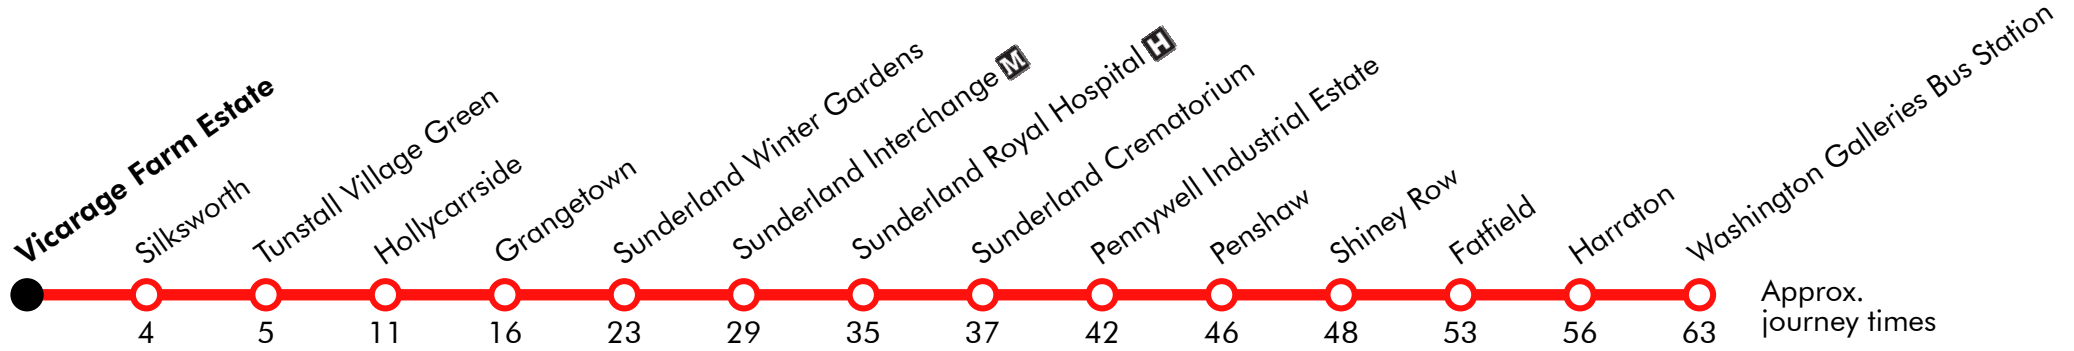

2

Silksworth - Sunderland - Washington

Go North East

Effective from: 12/11/2023

Monday to Friday

Vicarage Farm Estate		0540	0610	0640	0715	0742	0818	0852	0929	0959	1029	1059	1129	1159	1229	1259	1329
Silksworth		0544	0614	0644	0719	0746	0822	0856	0933	1003	1033	1103	1133	1203	1233	1303	1333
Tunstall Village Green		0546	0616	0646	0721	0748	0824	0858	0935	1005	1035	1105	1135	1205	1235	1305	1335
Hollycarrside		0552	0622	0652	0728	0755	0830	0904	0941	1011	1041	1111	1141	1211	1241	1311	1341
Grangetown		0556	0626	0658	0734	0802	0836	0910	0947	1017	1047	1117	1147	1217	1247	1317	1347
Sunderland Winter Gardens	arr	0602	0632	0704	0740	0808	0842	0916	0953	1023	1053	1123	1153	1223	1253	1323	1353
Sunderland Winter Gardens	dep	0603	0633	0704	0741	0809	0843	0917	0954	1024	1054	1124	1154	1224	1254	1324	1354
Sunderland Interchange	arr	0605	0635	0708	0745	0813	0847	0921	0958	1028	1058	1128	1158	1228	1258	1328	1358
Sunderland Interchange	dep	0606	0636	0710	0747	0816	0850	0924	1001	1031	1101	1131	1201	1231	1301	1331	1401
Sunderland Royal Hospital		0612	0642	0717	0754	0823	0857	0931	1008	1038	1108	1138	1208	1238	1308	1338	1408
Sunderland Crematorium		0614	0644	0720	0757	0826	0900	0934	1011	1041	1111	1141	1211	1241	1311	1341	1411
Pennywell Industrial Estate		0618	0648	0725	0803	0832	0905	0939	1016	1046	1116	1146	1216	1246	1316	1346	1416
Penshaw		0622	0652	0729	0807	0836	0909	0943	1020	1050	1120	1150	1220	1250	1320	1350	1420
Shiney Row		0624	0654	0731	0809	0838	0911	0945	1022	1052	1122	1152	1222	1252	1322	1352	1422
Fatfield		0629	0659	0737	0815	0843	0916	0950	1027	1057	1127	1157	1227	1257	1327	1357	1427
Harraton		0633	0703	0741	0819	0846	0919	0953	1030	1100	1130	1200	1230	1300	1330	1400	1430
Washington Galleries Bus Station		0640	0710	0749	0827	0853	0926	1000	1037	1107	1137	1207	1237	1307	1337	1407	1437