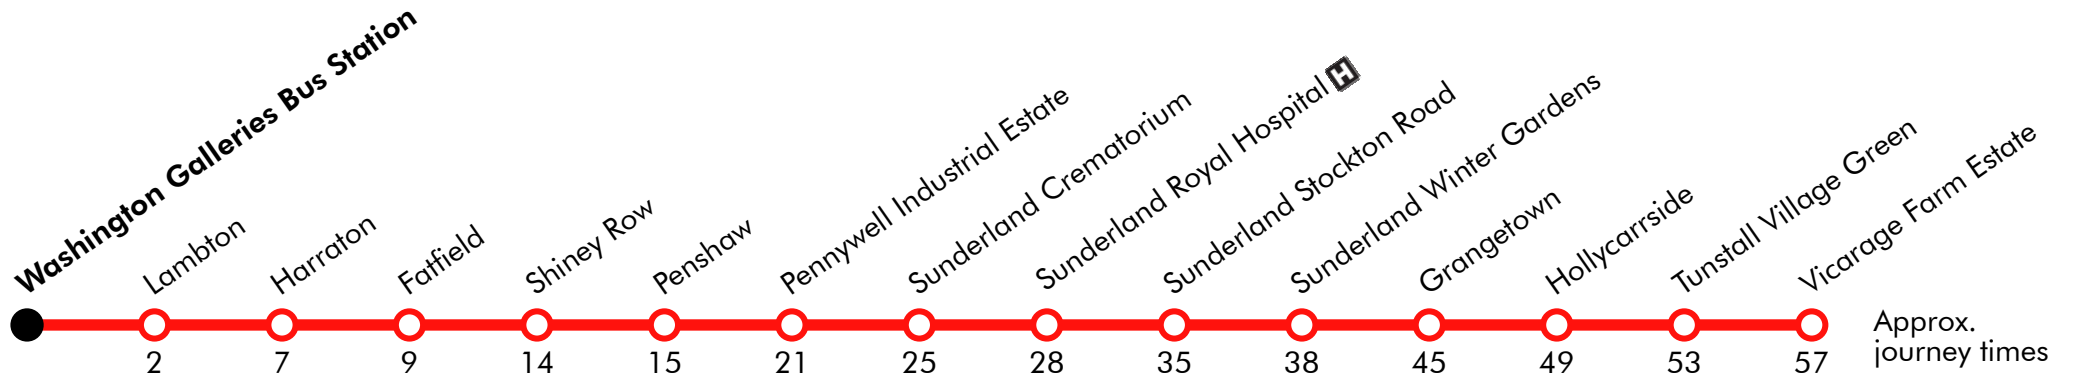

2

Washington - Sunderland - Silksworth

Go North East

Effective from: 12/11/2023

Monday to Friday

Washington Galleries Bus Station	0621	0642	0705	0737	0817	0846	0920	0955	1025	1055	1125	1155	1225	1255	1325	
Lambton	0623	0644	0707	0739	0819	0848	0922	0957	1027	1057	1127	1157	1227	1257	1327	
Harratton	0628	0649	0712	0744	0824	0853	0927	1002	1032	1102	1132	1202	1232	1302	1332	
Fatfield	0630	0651	0714	0746	0826	0855	0930	1004	1034	1104	1134	1204	1234	1304	1334	
Shiney Row	0635	0656	0719	0751	0831	0900	0935	1009	1039	1109	1139	1209	1239	1309	1339	
Penshaw	0636	0658	0721	0753	0833	0902	0937	1011	1041	1111	1141	1211	1241	1311	1341	
Pennywell Industrial Estate	0641	0703	0728	0801	0839	0908	0943	1017	1047	1117	1147	1217	1247	1317	1347	
Sunderland Crematorium	0645	0707	0734	0807	0844	0913	0948	1022	1052	1122	1152	1222	1252	1322	1352	
Sunderland Royal Hospital	0648	0710	0739	0812	0847	0916	0951	1025	1055	1125	1155	1225	1255	1325	1355	
Sunderland Stockton Road	arr	0653	0716	0746	0819	0854	0924	0958	1032	1102	1132	1202	1232	1302	1332	1402
Sunderland Stockton Road	dep	0639	0654	0718	0748	0821	0856	0926	0959	1033	1103	1133	1203	1233	1303	1333	1403
Sunderland Winter Gardens	arr	0641	0656	0720	0750	0823	0858	0928	1001	1035	1105	1135	1205	1235	1305	1335	1405
Sunderland Winter Gardens	dep	0641	0656	0720	0751	0824	0859	0929	1002	1036	1106	1136	1206	1236	1306	1336	1406
Grangetown		0647	0702	0726	0758	0831	0906	0936	1009	1043	1113	1143	1213	1243	1313	1343	1413
Hollycarrside		0650	0705	0731	0803	0836	0911	0941	1014	1048	1118	1148	1218	1248	1318	1348	1418
Tunstall Village Green		0655	0710	0736	0808	0841	0916	0946	1019	1053	1123	1153	1223	1253	1323	1353	1423
Vicarage Farm Estate		0658	0713	0740	0812	0845	0920	0950	1023	1057	1127	1157	1227	1257	1327	1357	1427