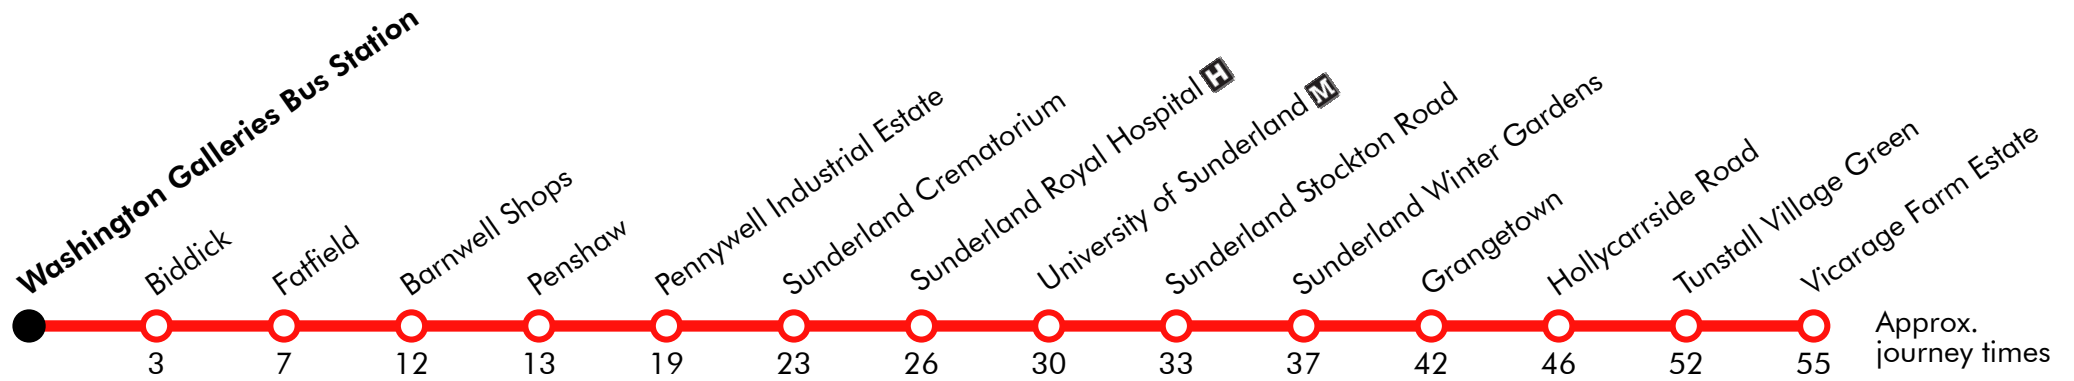

2A

Washington - Sunderland - Silksworth

Effective from: 12/11/2023

Go North East

Monday to Friday

Washington Galleries Bus Station		0655	0726	0755	0834	0907	0938	1012	1042	1112	1142	1212	1242	1312	1342	1412	1446
Biddick		0658	0729	0758	0837	0910	0941	1015	1045	1115	1145	1215	1245	1315	1345	1415	1449
Fatfield		0702	0733	0803	0841	0914	0945	1019	1049	1119	1149	1219	1249	1319	1349	1419	1453
Barnwell Shops		0707	0738	0809	0846	0920	0950	1024	1054	1124	1154	1224	1254	1324	1354	1424	1458
Penshaw		0708	0740	0811	0848	0922	0952	1026	1056	1126	1156	1226	1256	1326	1356	1426	1500
Pennywell Industrial Estate		0714	0746	0818	0854	0928	0958	1032	1102	1132	1202	1232	1302	1332	1402	1432	1506
Sunderland Crematorium		0719	0752	0824	0859	0933	1003	1037	1107	1137	1207	1237	1307	1337	1407	1437	1511
Sunderland Royal Hospital		0723	0757	0829	0902	0936	1006	1040	1110	1140	1210	1240	1310	1340	1410	1440	1514
University of Sunderland		0727	0801	0833	0906	0940	1010	1044	1114	1144	1214	1244	1314	1344	1414	1444	1518
Sunderland Stockton Road	arr	0730	0804	0836	0909	0943	1013	1047	1117	1147	1217	1247	1317	1347	1417	1447	1521
Sunderland Stockton Road	dep	0732	0806	0838	0911	0944	1014	1048	1118	1148	1218	1248	1318	1348	1418	1448	1523
Sunderland Winter Gardens	arr	0734	0808	0840	0913	0946	1016	1050	1120	1150	1220	1250	1320	1350	1420	1450	1525
Sunderland Winter Gardens	dep	0735	0809	0841	0914	0947	1017	1051	1121	1151	1221	1251	1321	1351	1421	1451	1526
Grangetown		0741	0815	0847	0920	0953	1023	1057	1127	1157	1227	1257	1327	1357	1427	1457	1532
Hollycarrside Road		0746	0820	0852	0925	0958	1028	1102	1132	1202	1232	1302	1332	1402	1432	1502	1537
Tunstall Village Green		0753	0827	0859	0932	1005	1035	1109	1139	1209	1239	1309	1339	1409	1439	1510	1544
Vicarage Farm Estate		0756	0830	0902	0935	1008	1038	1112	1142	1212	1242	1312	1342	1412	1442	1514	1547