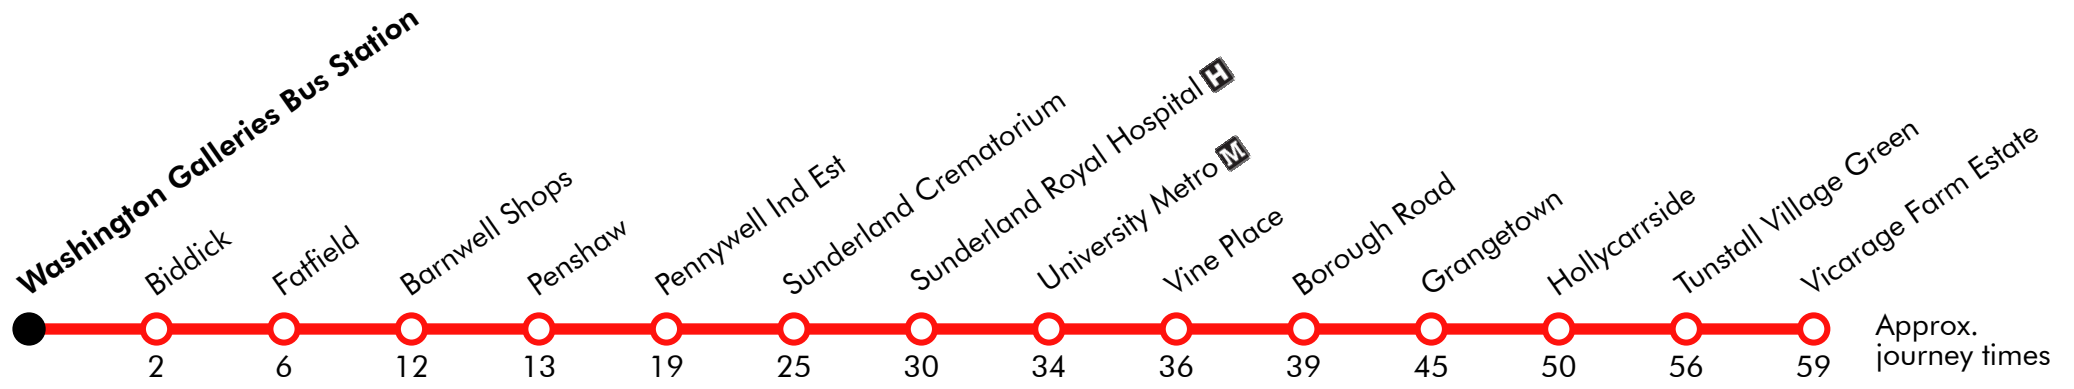

2A

Washington - Barnwell - Sunderland - Vicarage Farm Estate

Go North East: Simplicity

Effective from: 23/07/2017

Monday to Friday

Washington Galleries Bus Station	0648	0714	0744	0814	0849	0922	0955	1027	1057	1127	1157	1227	1257	1327	1357	1427
Biddick	0650	0716	0746	0817	0851	0924	0957	1029	1059	1129	1159	1229	1259	1329	1359	1429
Fatfield	0654	0720	0750	0822	0855	0929	1001	1033	1103	1133	1203	1233	1303	1333	1403	1433
Barnwell Shops	0700	0726	0756	0828	0901	0935	1007	1039	1109	1139	1209	1239	1309	1339	1409	1439
Penshaw	0701	0727	0757	0829	0902	0936	1008	1040	1110	1140	1210	1240	1310	1340	1410	1440
Pennywell Ind Est	0706	0733	0804	0836	0909	0943	1015	1047	1117	1147	1217	1247	1317	1347	1417	1447
Sunderland Crematorium	0710	0738	0809	0841	0914	0948	1020	1052	1122	1152	1222	1252	1322	1352	1422	1452
Sunderland Royal Hospital	0715	0744	0815	0847	0919	0953	1025	1057	1127	1157	1227	1257	1327	1357	1427	1457
University of Sunderland	0719	0749	0820	0852	0924	0958	1030	1102	1132	1202	1232	1302	1332	1402	1432	1502
Vine Place	0721	0751	0823	0855	0926	1000	1032	1104	1134	1204	1234	1304	1334	1404	1434	1504
Borough Road	<i>arr</i> 0723	0753	0825	0857	0928	1002	1034	1106	1136	1206	1236	1306	1336	1406	1436	1506
Borough Road	<i>dep</i> 0723	0754	0826	0858	0929	1003	1035	1107	1137	1207	1237	1307	1337	1407	1437	1507
Grangetown	0728	0800	0832	0904	0935	1009	1041	1113	1143	1213	1243	1313	1343	1413	1443	1513
Hollycarrside	0733	0805	0837	0909	0940	1014	1046	1118	1148	1218	1248	1318	1348	1418	1448	1518
Tunstall Village Green	0738	0810	0842	0914	0945	1019	1051	1123	1153	1223	1253	1323	1353	1423	1453	1525
Vicarage Farm Estate	0742	0814	0846	0918	0949	1023	1055	1127	1157	1227	1257	1327	1357	1427	1457	1529