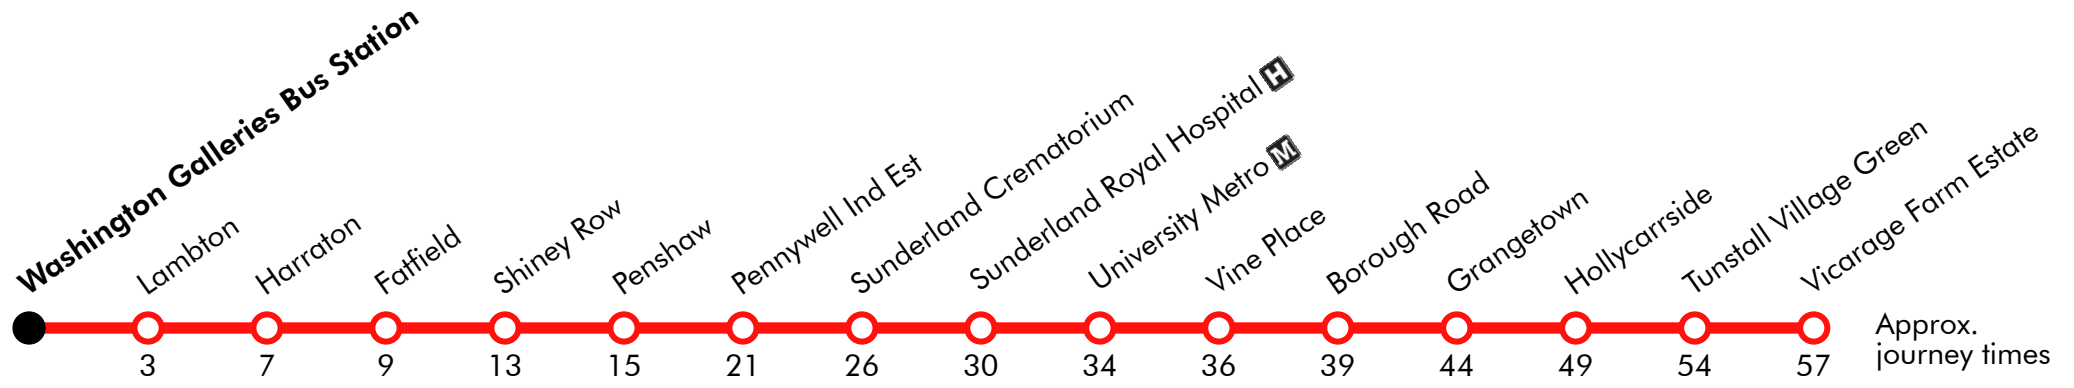

2

Washington-Shiney Row -Sunderland - Vicarage Farm Estate Go North East: Simplicity

Effective from: 23/07/2017

Monday to Friday

Washington Galleries Bus Station	0621	0700	0726	0757	0832	0904	0936	1010	1040	1110	1140	1210	1240	1310	1340	
Lambton	0624	0703	0729	0800	0835	0907	0939	1013	1043	1113	1143	1213	1243	1313	1343	
Harraton	0628	0707	0733	0804	0839	0911	0943	1017	1047	1117	1147	1217	1247	1317	1347	
Fatfield	0629	0709	0735	0806	0841	0913	0945	1019	1049	1119	1149	1219	1249	1319	1349	
Shiney Row	0634	0713	0740	0811	0846	0918	0950	1024	1054	1124	1154	1224	1254	1324	1354	
Penshaw	0635	0715	0742	0813	0848	0920	0952	1026	1056	1126	1156	1226	1256	1326	1356	
Pennywell Ind Est	0641	0721	0749	0820	0854	0926	0959	1032	1102	1132	1202	1232	1302	1332	1402	
Sunderland Crematorium	0645	0725	0754	0825	0859	0931	1004	1037	1107	1137	1207	1237	1307	1337	1407	
Sunderland Royal Hospital	0649	0730	0800	0831	0904	0937	1009	1042	1112	1142	1212	1242	1312	1342	1412	
University of Sunderland	0652	0734	0805	0836	0909	0942	1014	1047	1117	1147	1217	1247	1317	1347	1417	
Vine Place	arr	0654	0736	0807	0839	0911	0944	1016	1049	1119	1149	1219	1249	1319	1349	1419
Vine Place	dep	0639	0654	0736	0807	0839	0911	0944	1016	1049	1119	1149	1219	1249	1319	1349	1419
Borough Road	arr	0641	0656	0738	0809	0841	0913	0946	1018	1051	1121	1151	1221	1251	1321	1351	1421
Borough Road	dep	0641	0656	0738	0810	0842	0914	0947	1019	1052	1122	1152	1222	1252	1322	1352	1422
Grangetown		0646	0701	0743	0816	0848	0920	0953	1025	1058	1128	1158	1228	1258	1328	1358	1428
Hollycarrside		0650	0705	0748	0821	0853	0925	0958	1030	1103	1133	1203	1233	1303	1333	1403	1433
Tunstall Village Green		0655	0710	0753	0826	0858	0930	1003	1035	1108	1138	1208	1238	1308	1338	1408	1438
Vicarage Farm Estate		0658	0713	0757	0830	0902	0934	1007	1039	1112	1142	1212	1242	1312	1342	1412	1442