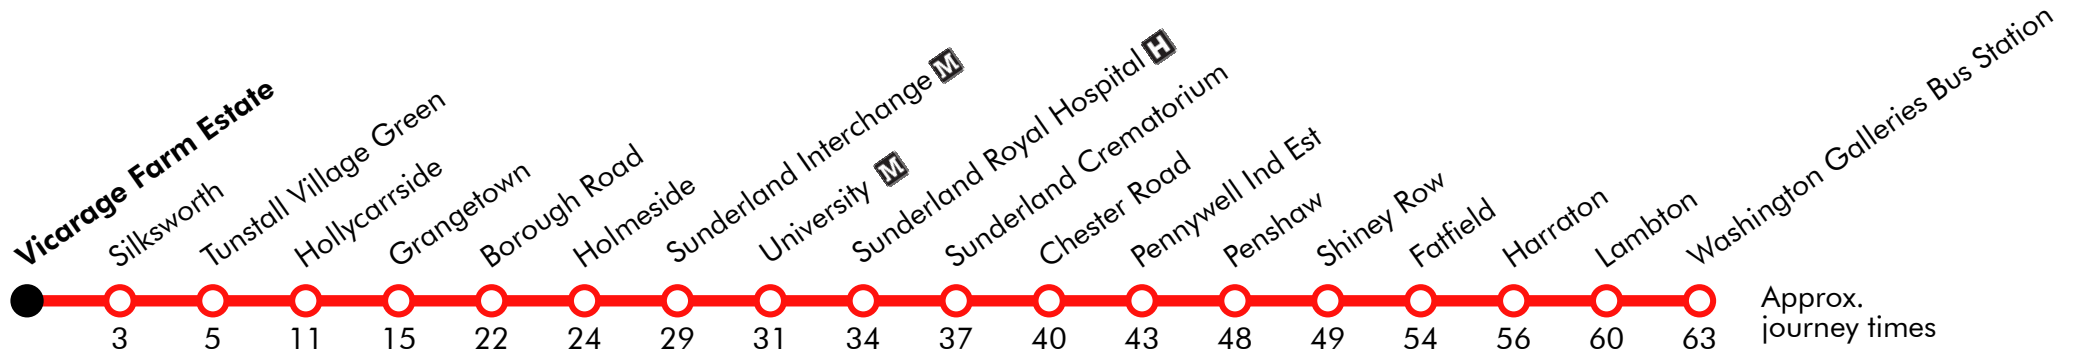

Effective from: 23/07/2017

Monday to Friday

Vicarage Farm Estate	....	0612	....	0700	0728	0800	0836	0910	0943	1014	1044	1114	1144	1214	1244	1314	
Silksworth	....	0616	....	0704	0732	0804	0840	0914	0947	1018	1048	1118	1148	1218	1248	1318	
Tunstall Village Green	....	0617	....	0705	0734	0806	0841	0915	0948	1019	1049	1119	1149	1219	1249	1319	
Hollycarrside	....	0624	....	0712	0741	0813	0848	0922	0955	1026	1056	1126	1156	1226	1256	1326	
Grangetown	....	0628	....	0716	0746	0818	0853	0927	1000	1031	1101	1131	1201	1231	1301	1331	
Borough Road	0606	0635	0658	0724	0754	0827	0901	0935	1008	1039	1109	1139	1209	1239	1309	1339	
Holmeside	0607	0636	0659	0726	0756	0829	0903	0937	1010	1041	1111	1141	1211	1241	1311	1341	
Sunderland Interchange	<i>arr</i>	0608	0637	0700	0728	0758	0831	0905	0939	1012	1043	1113	1143	1213	1243	1313	1343
Sunderland Interchange	<i>dep</i>	0608	0638	0701	0730	0800	0834	0908	0942	1015	1046	1116	1146	1216	1246	1316	1346
University of Sunderland	0609	0639	0702	0732	0802	0836	0910	0944	1017	1048	1118	1148	1218	1248	1318	1348	
Sunderland Royal Hospital	0612	0642	0705	0735	0805	0839	0913	0947	1020	1051	1121	1151	1221	1251	1321	1351	
Sunderland Crematorium	0615	0645	0709	0739	0809	0843	0917	0951	1024	1055	1125	1155	1225	1255	1325	1355	
Chester Road	0617	0647	0711	0742	0812	0846	0920	0954	1027	1058	1128	1158	1228	1258	1328	1358	
Pennywell Ind Est	0620	0650	0714	0745	0816	0850	0923	0957	1030	1101	1131	1201	1231	1301	1331	1401	
Penshaw	0624	0654	0718	0750	0821	0855	0928	1002	1035	1106	1136	1206	1236	1306	1336	1406	
Shiney Row	0626	0656	0720	0752	0823	0856	0929	1003	1036	1107	1137	1207	1237	1307	1337	1407	
Fatfield	0630	0700	0724	0758	0829	0901	0934	1008	1041	1112	1142	1212	1242	1312	1342	1412	
Harraton	0633	0703	0727	0801	0832	0904	0937	1011	1044	1115	1145	1215	1245	1315	1345	1415	
Lambton	0636	0706	0730	0804	0835	0907	0940	1014	1047	1118	1148	1218	1248	1318	1348	1418	
Washington Galleries Bus Station	0640	0710	0734	0809	0840	0911	0944	1018	1051	1122	1152	1222	1252	1322	1352	1422