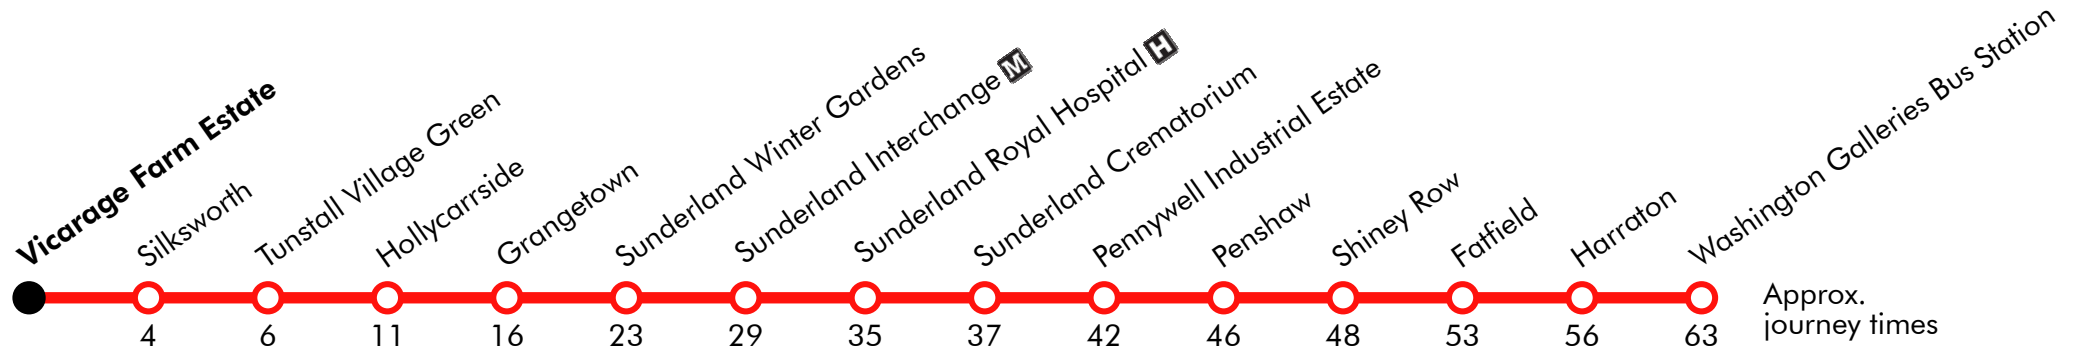

2

Silksworth - Sunderland - Washington

Go North East

Effective from: 24/07/2022

Monday to Friday

Vicarage Farm Estate		0540	0610	0640	0715	0742	0818	0852	0929	0959	1029	1059	1129	1159	1229	1259	1329
Silksworth		0544	0614	0644	0719	0746	0822	0856	0933	1003	1033	1103	1133	1203	1233	1303	1333
Tunstall Village Green		0546	0616	0646	0721	0748	0824	0858	0935	1005	1035	1105	1135	1205	1235	1305	1335
Hollycarrside		0552	0622	0652	0728	0755	0830	0904	0941	1011	1041	1111	1141	1211	1241	1311	1341
Grangetown		0556	0626	0658	0734	0802	0836	0910	0947	1017	1047	1117	1147	1217	1247	1317	1347
Sunderland Winter Gardens	arr	0602	0632	0704	0740	0808	0842	0916	0953	1023	1053	1123	1153	1223	1253	1323	1353
Sunderland Winter Gardens	dep	0603	0633	0704	0741	0809	0843	0917	0954	1024	1054	1124	1154	1224	1254	1324	1354
Sunderland Interchange	arr	0605	0635	0708	0745	0813	0847	0921	0958	1028	1058	1128	1158	1228	1258	1328	1358
Sunderland Interchange	dep	0606	0636	0710	0747	0816	0850	0924	1001	1031	1101	1131	1201	1231	1301	1331	1401
Sunderland Royal Hospital		0612	0642	0717	0754	0823	0857	0931	1008	1038	1108	1138	1208	1238	1308	1338	1408
Sunderland Crematorium		0614	0644	0720	0757	0826	0900	0934	1011	1041	1111	1141	1211	1241	1311	1341	1411
Pennywell Industrial Estate		0618	0648	0725	0803	0832	0905	0939	1016	1046	1116	1146	1216	1246	1316	1346	1416
Penshaw		0622	0652	0729	0807	0836	0909	0943	1020	1050	1120	1150	1220	1250	1320	1350	1420
Shiney Row		0624	0654	0731	0809	0838	0911	0945	1022	1052	1122	1152	1222	1252	1322	1352	1422
Fatfield		0629	0659	0737	0815	0843	0916	0950	1027	1057	1127	1157	1227	1257	1327	1357	1427
Harraton		0633	0703	0741	0819	0846	0919	0953	1030	1100	1130	1200	1230	1300	1330	1400	1430
Washington Galleries Bus Station		0640	0710	0749	0827	0853	0926	1000	1037	1107	1137	1207	1237	1307	1337	1407	1437