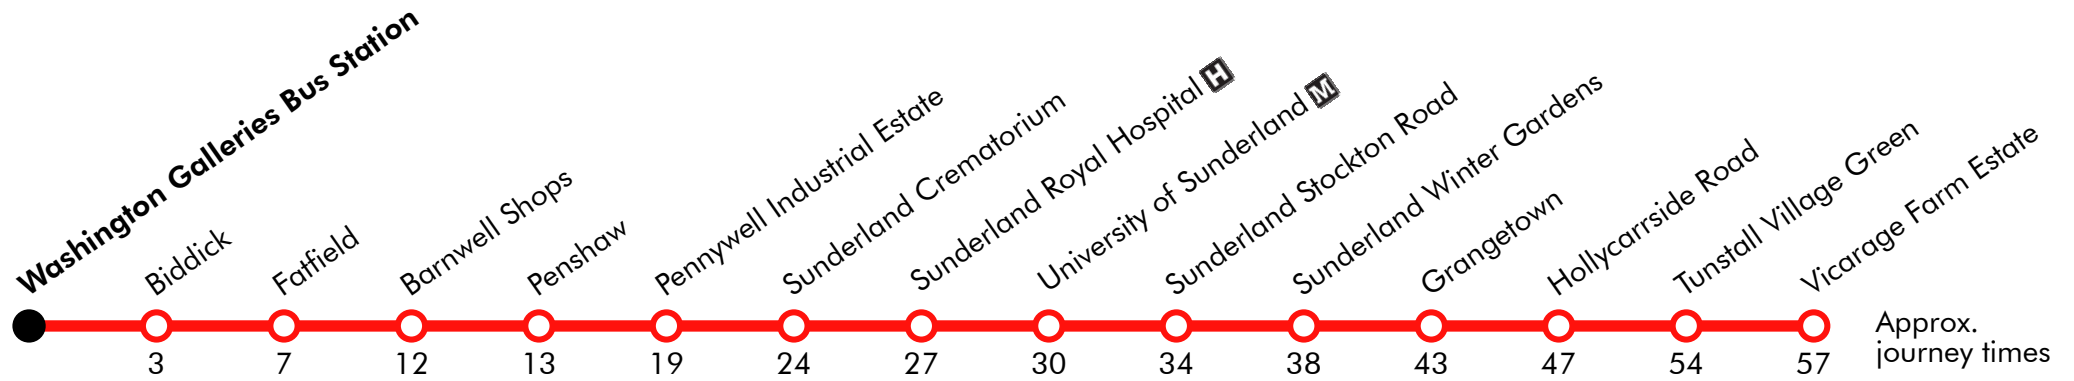

2A

Washington - Sunderland - Silksworth

Effective from: 24/07/2022

Go North East

Monday to Friday

Washington Galleries Bus Station		0655	0726	0755	0834	0907	0938	1012	1042	1112	1142	1212	1242	1312	1342	1412	1446
Biddick		0658	0729	0758	0837	0910	0941	1015	1045	1115	1145	1215	1245	1315	1345	1415	1449
Fatfield		0702	0733	0803	0841	0914	0945	1019	1049	1119	1149	1219	1249	1319	1349	1419	1453
Barnwell Shops		0707	0738	0809	0846	0920	0950	1024	1054	1124	1154	1224	1254	1324	1354	1424	1458
Penshaw		0708	0740	0811	0848	0922	0952	1026	1056	1126	1156	1226	1256	1326	1356	1426	1500
Pennywell Industrial Estate		0714	0746	0818	0854	0928	0958	1032	1102	1132	1202	1232	1302	1332	1402	1432	1506
Sunderland Crematorium		0719	0752	0824	0859	0933	1003	1037	1107	1137	1207	1237	1307	1337	1407	1437	1511
Sunderland Royal Hospital		0723	0757	0829	0902	0936	1006	1040	1110	1140	1210	1240	1310	1340	1410	1440	1514
University of Sunderland		0727	0801	0833	0906	0940	1010	1044	1114	1144	1214	1244	1314	1344	1414	1444	1518
Sunderland Stockton Road	arr	0730	0804	0836	0909	0943	1013	1047	1117	1147	1217	1247	1317	1347	1417	1447	1521
Sunderland Stockton Road	dep	0732	0806	0838	0911	0944	1014	1048	1118	1148	1218	1248	1318	1348	1418	1448	1523
Sunderland Winter Gardens	arr	0734	0808	0840	0913	0946	1016	1050	1120	1150	1220	1250	1320	1350	1420	1450	1525
Sunderland Winter Gardens	dep	0735	0809	0841	0914	0947	1017	1051	1121	1151	1221	1251	1321	1351	1421	1451	1526
Grangetown		0741	0815	0847	0920	0953	1023	1057	1127	1157	1227	1257	1327	1357	1427	1457	1532
Hollycarrside Road		0745	0819	0851	0924	0957	1027	1101	1131	1201	1231	1301	1331	1401	1431	1501	1536
Tunstall Village Green		0753	0827	0859	0932	1005	1035	1109	1139	1209	1239	1309	1339	1409	1439	1511	1544
Vicarage Farm Estate		0756	0830	0902	0935	1008	1038	1112	1142	1212	1242	1312	1342	1412	1442	1514	1547