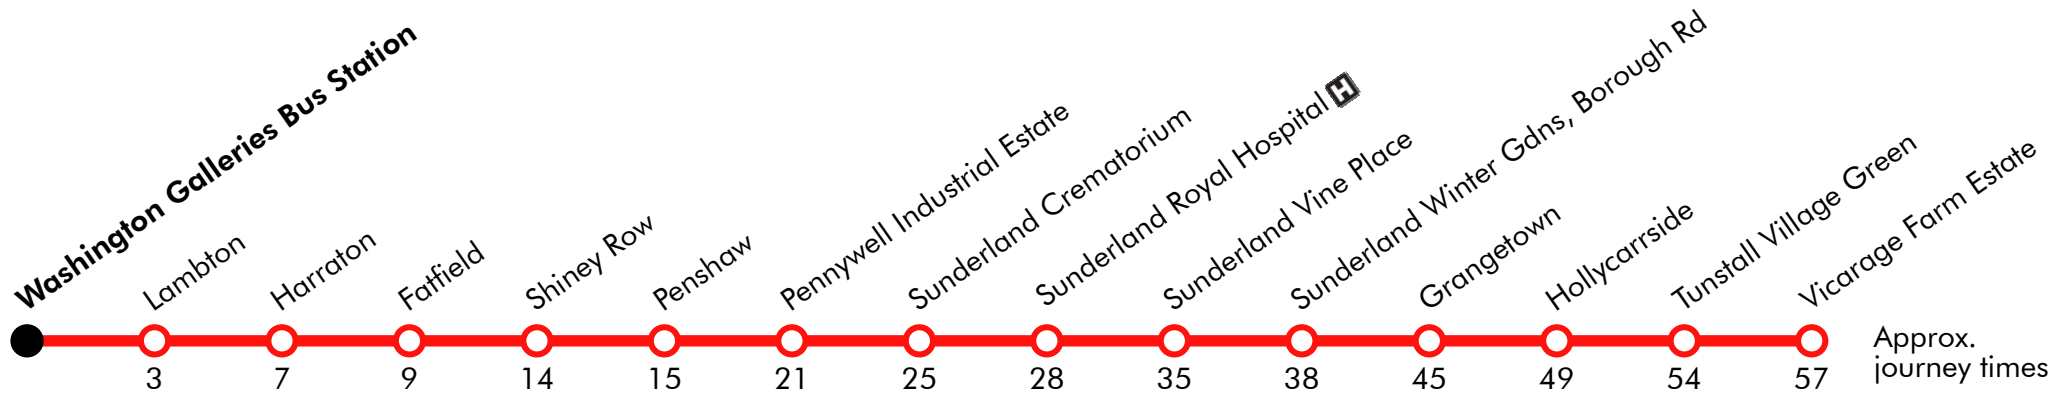

2

Washington - Shiney Row - Sunderland - Silksworth

Go North East

Effective from: 30/10/2021

Monday to Friday

Washington Galleries Bus Station	....	0621	0658	0726	0757	0832	0904	0935	1010	1040	1110	1140	1210	1240	1310	
Lambton	....	0624	0701	0729	0800	0835	0907	0938	1013	1043	1113	1143	1213	1243	1313	
Harraton	....	0628	0705	0733	0804	0839	0911	0942	1017	1047	1117	1147	1217	1247	1317	
Fatfield	....	0630	0707	0735	0806	0841	0913	0945	1019	1049	1119	1149	1219	1249	1319	
Shiney Row	....	0635	0712	0740	0811	0846	0918	0950	1024	1054	1124	1154	1224	1254	1324	
Penshaw	....	0636	0714	0742	0813	0848	0920	0952	1026	1056	1126	1156	1226	1256	1326	
Pennywell Industrial Estate	....	0641	0719	0749	0821	0854	0926	0958	1032	1102	1132	1202	1232	1302	1332	
Sunderland Crematorium	....	0645	0723	0755	0827	0859	0931	1003	1037	1107	1137	1207	1237	1307	1337	
Sunderland Royal Hospital	....	0648	0726	0800	0832	0902	0934	1006	1040	1110	1140	1210	1240	1310	1340	
Sunderland Vine Place	arr	....	0653	0732	0807	0839	0909	0942	1013	1047	1117	1147	1217	1247	1317	1347
Sunderland Vine Place	dep	0639	0654	0734	0809	0841	0911	0944	1014	1048	1118	1148	1218	1248	1318	1348
Sunderland Winter Gdns, Borough Rd	arr	0641	0656	0736	0811	0843	0913	0946	1016	1050	1120	1150	1220	1250	1320	1350
Sunderland Winter Gdns, Borough Rd	dep	0641	0656	0736	0812	0844	0914	0947	1017	1051	1121	1151	1221	1251	1321	1351
Grangetown		0647	0702	0742	0819	0851	0921	0954	1024	1058	1128	1158	1228	1258	1328	1358
Hollycarrside		0650	0705	0747	0824	0856	0926	0959	1029	1103	1133	1203	1233	1303	1333	1403
Tunstall Village Green		0655	0710	0753	0830	0902	0932	1005	1035	1109	1139	1209	1239	1309	1339	1409
Vicarage Farm Estate		0658	0713	0756	0833	0905	0935	1008	1038	1112	1142	1212	1242	1312	1342	1412