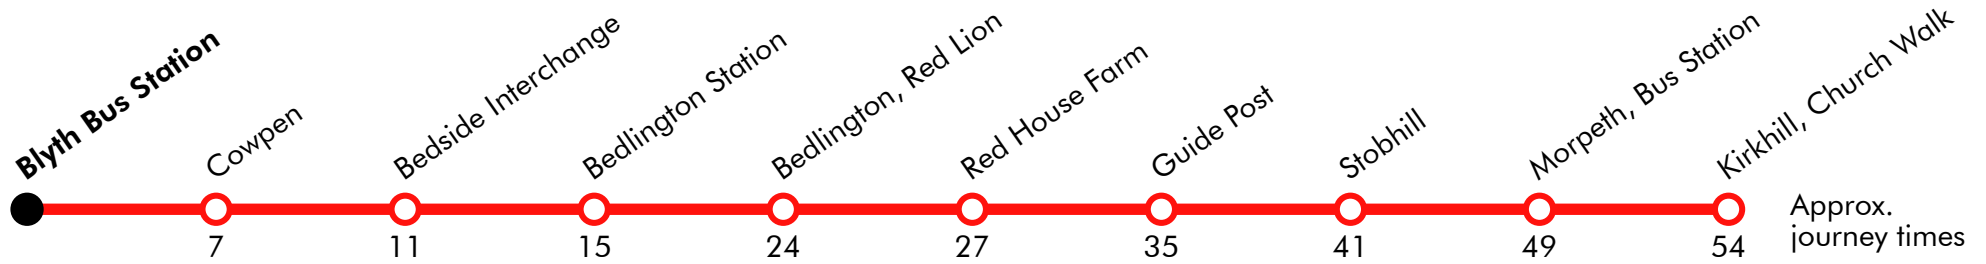

2

Blyth - Bedlington - Morpeth Kirkhill

Effective from: 26/09/2021

Arriva

Monday to Friday

Blyth Bus Station	0617	0647	0717	0747	0822	0857	0927	0957		27	57		1527	1602	1632	1702	1737	1807
Cowpen	0625	0655	0725	0755	0830	0905	0935	1005		35	05		1535	1610	1640	1710	1745	1815
Bedside Interchange	0630	0700	0730	0800	0835	0910	0940	1010		40	10		1540	1615	1645	1715	1750	1820
Bedlington Station	0634	0704	0734	0804	0839	0914	0944	1014	Then	44	14		1544	1619	1649	1719	1754	1824
Bedlington, Red Lion	0643	0713	0743	0813	0848	0923	0953	1023	at	53	23		1553	1628	1658	1728	1803	1833
Red House Farm									these			until						
Guide Post	0650	0720	0750	0820	0855	0930	1000	1030	mins.				1600	1635	1705	1735	1810	1840
Stobhill	0657	0727	0757	0827	0902	0937	1007	1037	past	00	30		1607	1642	1712	1742	1817	1847
Morpeth, Bus Station <i>arr</i>	0702	0732	0802	0837	0912	0942	1012	1042	the	07	37		1612	1647	1717	1747	1822	1852
Morpeth, Bus Station <i>dep</i>	0707	0737	0807	0842	0917	0947	1017	1047	hour	12	42		1617	1652	1722	1752	1827	1855
Kirkhill, Church Walk	0712	0742	0812	0847	0922	0952	1022	1052		17	47		1622	1657	1727	1757	1832	1900
										22	52							

Monday to Friday (continued)

Blyth Bus Station	1852	1952	2052	2152	2252
Cowpen	1859	1959	2059	2159	2259
Bedside Interchange	1903	2003	2103	2203	2303
Bedlington Station	1907	2007	2107	2207	2307
Bedlington, Red Lion	1916	2016	2116	2216	2316
Red House Farm	1919	2019	2119	2219	2319
Guide Post	1927	2027	2127	2227	2327
Stobhill	1933	2033	2133	2233	2333
Morpeth, Bus Station <i>arr</i>	1938	2038	2138	2238	2338
Morpeth, Bus Station <i>dep</i>	1941	2041	2141	2241	....
Kirkhill, Church Walk	1946	2046	2146	2246	....