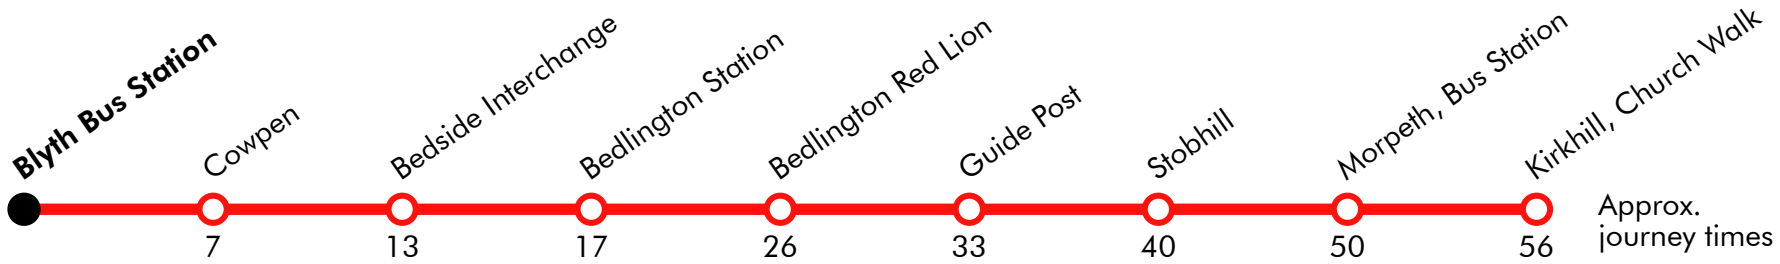

2

Blyth - Bedlington - Morpeth Kirkhill

Effective from: 28/01/2024

Arriva

Monday to Friday

Blyth Bus Station	0612	0642	0707	0742	0812	0852	0922	0952		22	52		1322	1352	1422	1452	1522	1559
Cowpen	0620	0650	0715	0750	0820	0900	0930	1000		30	00		1330	1400	1430	1500	1530	1607
Bedside Interchange	0625	0655	0720	0755	0825	0905	0935	1005	Then at these mins.	35	05	until	1335	1405	1435	1507	1537	1614
Bedlington Station	0629	0659	0724	0759	0829	0909	0939	1009		39	09		1339	1409	1439	1511	1541	1618
Bedlington Red Lion	0638	0708	0733	0808	0838	0918	0948	1018		48	18		1348	1418	1448	1520	1550	1627
Red House Farm																		
Guide Post	0645	0715	0740	0815	0845	0925	0955	1025	past the hour	55	25		1355	1425	1455	1527	1557	1634
Stobhill	0652	0722	0747	0822	0852	0932	1002	1032		02	32		1402	1432	1502	1534	1604	1641
Morpeth, Bus Station <i>arr</i>	0658	0728	0753	0833	0903	0938	1008	1038		08	38		1408	1438	1508	1540	1610	1647
Morpeth, Bus Station <i>dep</i>	0702	0732	0802	0837	0907	0942	1012	1042		12	42		1412	1442	1517	1547	1617	1652
Kirkhill, Church Walk	0708	0738	0808	0843	0913	0948	1018	1048		18	48		1418	1448	1523	1553	1623	1658

Monday to Friday (continued)

Blyth Bus Station	1634	1704	1739	1809	1855	1955	2055	2155	2255
Cowpen	1642	1712	1747	1817	1902	2002	2102	2202	2302
Bedside Interchange	1649	1719	1752	1822	1906	2006	2106	2206	2306
Bedlington Station	1653	1723	1756	1826	1910	2010	2110	2210	2310
Bedlington Red Lion	1702	1732	1805	1835	1919	2019	2119	2219	2319
Red House Farm					1922	2022	2122	2222	2322
Guide Post	1709	1739	1812	1842	1931	2031	2131	2231	2331
Stobhill	1716	1746	1819	1849	1937	2037	2137	2237	2337
Morpeth, Bus Station <i>arr</i>	1722	1752	1825	1855	1942	2042	2142	2242	2342
Morpeth, Bus Station <i>dep</i>	1727	1757	1832	1901	1946	2046	2146	2246	....
Kirkhill, Church Walk	1733	1803	1838	1906	1951	2051	2151	2251	....