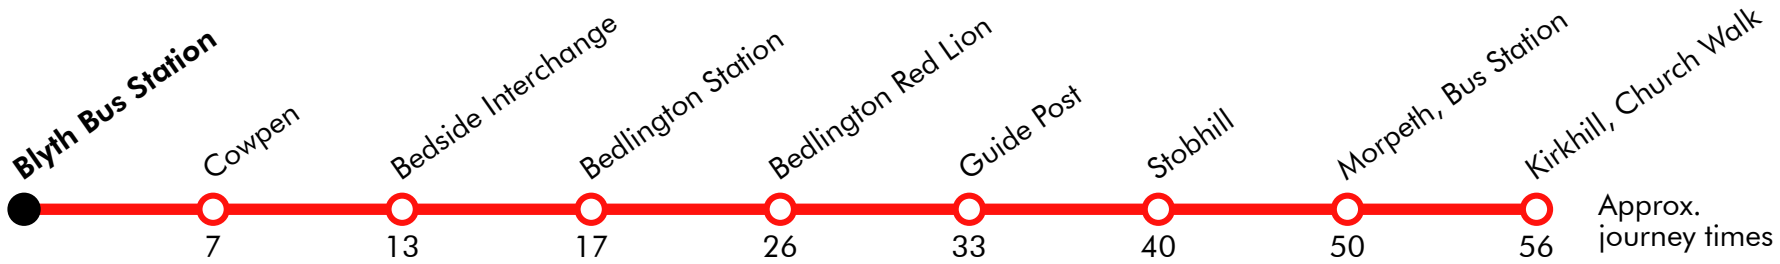

Sunday

Kirkhill, Church Walk		0948		48		2048	2148	2248
Morpeth, Bus Station	arr	0956		56		2056	2156	2256
Morpeth, Bus Station	dep	0901	1001		01		2101	2201	2301
Stobhill		0906	1006	Then at these mins. past the hour	06	until	2106	2206	2306
Guide Post		0912	1012		12		2112	2212	2312
Red House Farm		0920	1020		20		2120	2220	2320
Bedlington, Red Lion		0923	1023		23		2123	2223	2323
Bedlington, Bedlington Terrier		0928	1028		28		2128	2228	2328
Bedlington Station		0932	1032	32	2132	2232	2332		
Bebside Interchange		0936	1036		36		2136	2236	2336
Cowpen		0940	1040		40		2140	2240	2340
Blyth Bus Station		0947	1047		47		2147	2247	2347

2

Blyth - Bedlington - Morpeth Kirkhill

Effective from: 29/10/2023

Arriva

Monday to Friday

Blyth Bus Station	0612	0642	0707	0742	0812	0852	0922	0952		22	52		1322	1352	1422	1452	1522	1559
Cowpen	0620	0650	0715	0750	0820	0900	0930	1000		30	00		1330	1400	1430	1500	1530	1607
Bedside Interchange	0625	0655	0720	0755	0825	0905	0935	1005	Then at these mins.	35	05	until	1335	1405	1435	1507	1537	1614
Bedlington Station	0629	0659	0724	0759	0829	0909	0939	1009		39	09		1339	1409	1439	1511	1541	1618
Bedlington Red Lion	0638	0708	0733	0808	0838	0918	0948	1018		48	18		1348	1418	1448	1520	1550	1627
Red House Farm																		
Guide Post	0645	0715	0740	0815	0845	0925	0955	1025	past the hour	55	25		1355	1425	1455	1527	1557	1634
Stobhill	0652	0722	0747	0822	0852	0932	1002	1032		02	32		1402	1432	1502	1534	1604	1641
Morpeth, Bus Station <i>arr</i>	0658	0728	0753	0833	0903	0938	1008	1038		08	38		1408	1438	1508	1540	1610	1647
Morpeth, Bus Station <i>dep</i>	0702	0732	0802	0837	0907	0942	1012	1042		12	42		1412	1442	1517	1547	1617	1652
Kirkhill, Church Walk	0708	0738	0808	0843	0913	0948	1018	1048		18	48		1418	1448	1523	1553	1623	1658