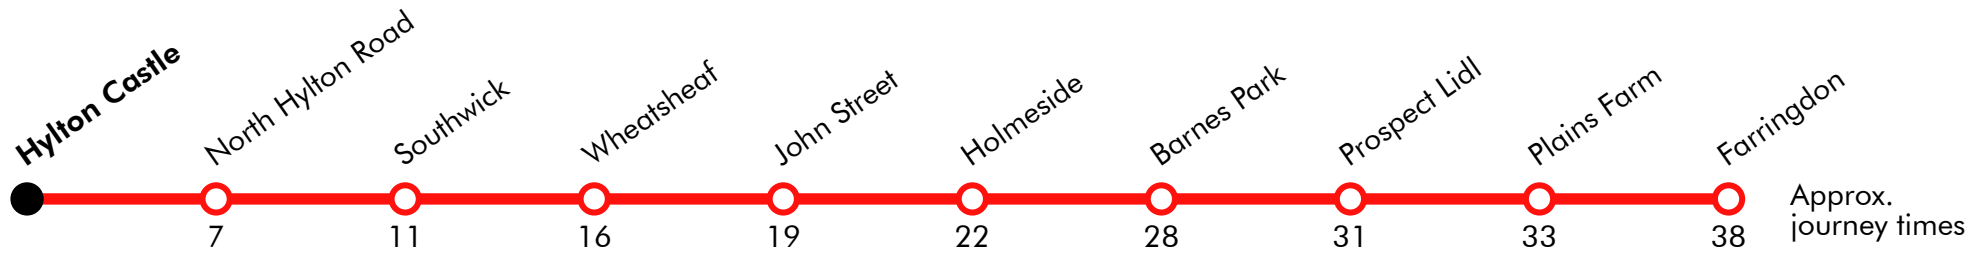

3

Hylton Castle - Southwick - Sunderland - Farringdon

Stagecoach

Effective from: 29/01/2017

Monday to Friday

Hylton Castle	0651	0711	0721	0731	0741	0751	0801	Then at these mins. past the hour	01	11	21	31	41	51	until	1411	1421	1431	1441	1451	1501
North Hylton Road	0701	0721	0731	0741	0751	0801	0811		11	21	31	41	51	01		1421	1431	1441	1451	1501	1511
Southwick	0705	0725	0735	0745	0755	0805	0815		15	25	35	45	55	05		1425	1435	1445	1455	1505	1515
Wheatsheaf	0710	0730	0740	0750	0800	0810	0820		20	30	40	50	00	10		1430	1440	1450	1500	1510	1520
John Street	0714	0734	0744	0754	0804	0814	0824		24	34	44	54	04	14		1434	1444	1454	1504	1514	1524
Holmeside	0717	0737	0747	0757	0807	0817	0827		27	37	47	57	07	17		1437	1447	1457	1507	1517	1527
Barnes Park	0724	0744	0754	0804	0814	0824	0834		34	44	54	04	14	24		1444	1454	1504	1514	1524	1534
Prospect Lidl	0727	0747	0757	0807	0817	0827	0837		37	47	57	07	17	27		1447	1457	1507	1517	1527	1537
Plains Farm	0729	0749	0759	0809	0819	0829	0839		39	49	59	09	19	29		1449	1459	1509	1519	1529	1539
Gilley Law	0732	0752		0812		0832				52	12	32				1452		1512		1532	
Farringdon	....	....	0805	....	0825	....	0845		45	....	05	....	25	....	....	1505	....	1525	....	1545