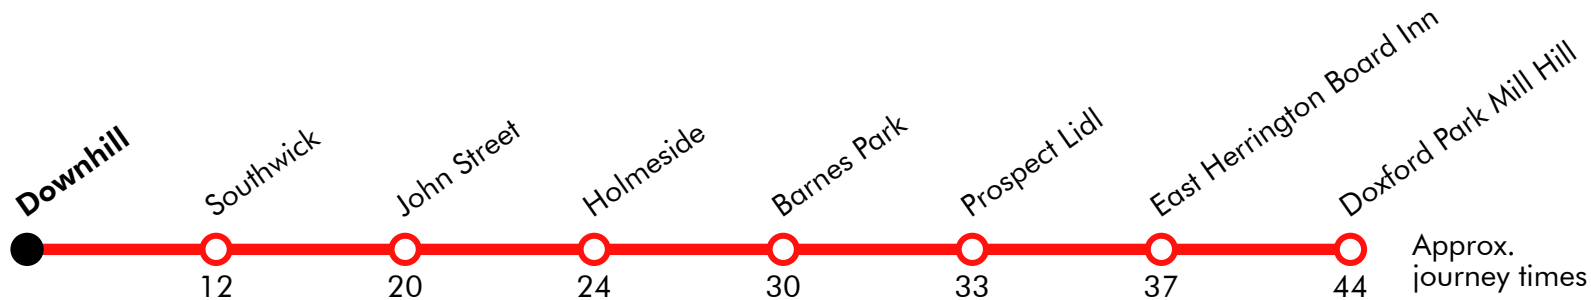

3 Farringdon - Sunderland - Southwick - Hylton Castle Stagecoach

Effective from: 29/01/2017

Sunday (continued)

Farringdon	2232
Plains Farm	2238
Prospect Lidl	2240
Barnes Park	2243
Vine Place	2247
Fawcett Street	2300	2235
Wheatsheaf	2303	2238
Southwick	2308	2243
North Hylton Road	2312	2247
Hylton Castle	2318	2253

4 Downhill - Southwick - Sunderland - Barnes Park - Doxford Park Stagecoach

Effective from: 29/01/2017

Monday to Friday

Hylton Castle	0515	0545	0615	Then at these mins. past the hour
Town End Farm	0520	0550	0620	0835	0845		
Downhill	0523	0553	0623	0701	0716	0729	0742	0800	0815	0825	0840	0850	0900		
Southwick	0534	0604	0634	0712	0727	0742	0755	0813	0828	0838	0853	0903	0913		
John Street	0508	0543	0613	0643	0634	0654	0721	0736	0751	0804	0822	0842	0852	0902	0912	0922		
Holmeside	0510	0546	0616	0637	0657	0724	0739	0754	0812	0830	0845	0855	0905	0915	0925		
Barnes Park	0514	0550	0620	0641	0701	0728	0746	0801	0819	0837	0852	0902	0912	0922	0932		
Prospect Lidl	0517	0553	0623	0644	0704	0731	0749	0804	0822	0840	0855	0905	0915	0925	0935		
East Herrington Board Inn	0521	0557	0627	0648	0709	0736	0754	0809	0827	0845	0900	0910	0920	0930	0940		
Doxford Park Hall Farm Road	0527	0603	0633														
Doxford Park Mill Hill	0654	0716	0743	0801	0816	0834	0852	0907	0917	0927	0937	0947		