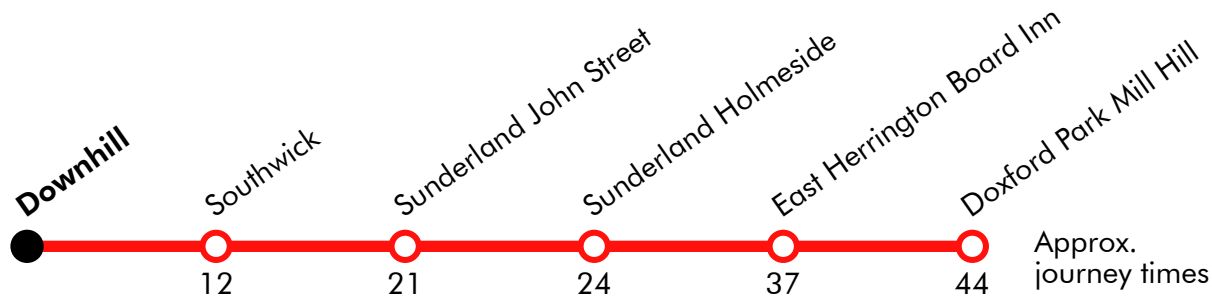

4 Downhill - Southwick - Sunderland - Barnes Park - Doxford Park Stagecoach

Effective from: 02/09/2018

Monday to Friday

Hylton Castle	....	0515	0545	0615	....	....	....	....	....	....	....	....	....	....	....	....	....
Town End Farm	....	0520	0550	0620	....	....	....	....	....	....	....	....	....	....	0830	0845	....
Downhill	....	0523	0553	0623	....	....	0701	0715	0725	0735	0745	0755	0805	0820	0835	0850	0900
Southwick	....	0534	0606	0636	....	....	0712	0727	0738	0748	0758	0808	0818	0833	0848	0903	0913
Sunderland John Street	0508	0543	0615	0645	0634	0651	0721	0736	0750	0800	0810	0822	0832	0847	0857	0912	0922
Sunderland Holmeside	0510	0546	0618	....	0637	0654	0724	0739	0753	....	0813	0825	0835	0850	0900	0915	0925
East Herrington Board Inn	0521	0557	0629	....	0648	0706	0736	0754	0808	....	0828	0840	0850	0905	0915	0930	0940
Doxford Park Hall Farm Road	0527	0603	0635	....	|	|	|	|	|	....	|	|	|	|	|	|	|
Doxford Park Mill Hill	....	....	....	....	0654	0713	0743	0801	0815	....	0835	0847	0857	0912	0922	0937	0947

Monday to Friday (continued)

Hylton Castle	....	....	....	....	....	....	....	....	....	....	....	....	....	....	....	....	....
Town End Farm	....	....	....	....	....	....	....	....	....	....	....	....	....	....	....	....	....
Downhill	0910	0920	0930	0940	0950	1000	1010	1020	1030	1040	1050	1100	1110	1120	1130	1140	1150
Southwick	0923	0933	0943	0953	1003	1013	1023	1033	1043	1053	1103	1113	1123	1133	1143	1153	1203
Sunderland John Street	0932	0942	0952	1002	1012	1022	1032	1042	1052	1102	1112	1122	1132	1142	1152	1202	1212
Sunderland Holmeside	....	0945	0955	1005	1015	1025	....	1045	1055	1105	1115	1125	....	1145	1155	1205	1215
East Herrington Board Inn	....	1000	1010	1020	1030	1040	....	1100	1110	1120	1130	1140	....	1200	1210	1220	1230
Doxford Park Hall Farm Road	....	|	|	|	|	|	....	|	|	|	|	|	....	|	|	|	|
Doxford Park Mill Hill	....	1007	1017	1027	1037	1047	....	1107	1117	1127	1137	1147	....	1207	1217	1227	1237