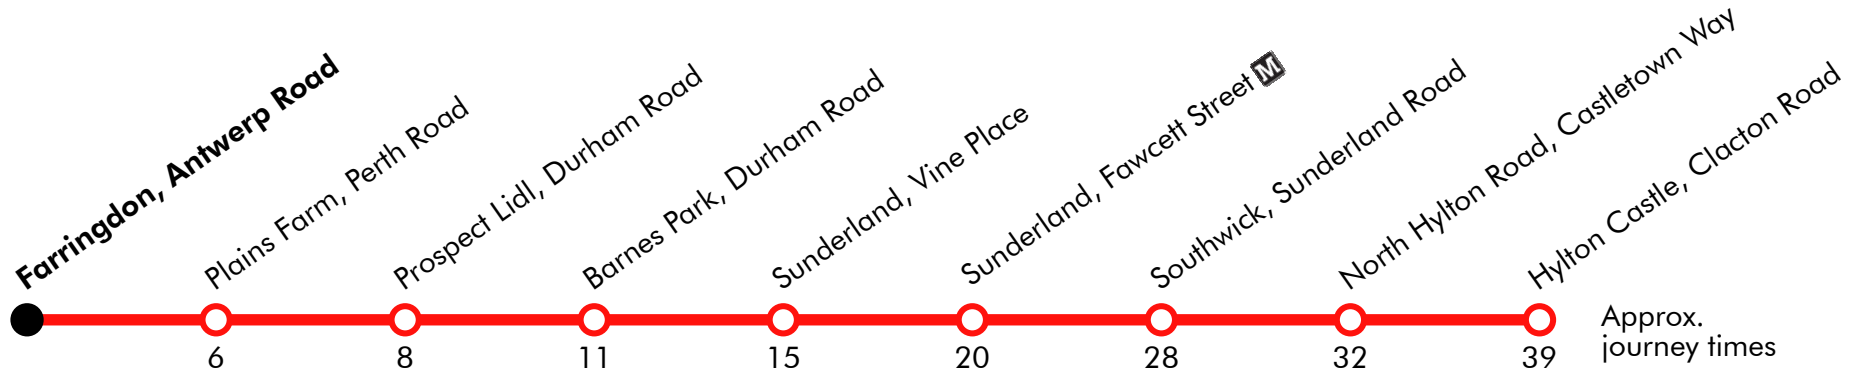

3

Farringdon - Sunderland - Southwick - Hylton Castle

Stagecoach

Effective from: 01/09/2019

Monday to Friday

Farringdon, Antwerp Road	....	....	0532	0612	0632	0706	....	0736	....	0756	....	0816	....	0836	....	0906
Gilley Law, Aldenham Road	....	....	|	|	|	|	0729	|	0749	|	0809	|	0829	|	0854	|
Plains Farm, Perth Road	....	....	0538	0618	0638	0713	0733	0743	0753	0803	0813	0823	0833	0843	0858	0913
Prospect Lidl, Durham Road	....	....	0540	0621	0641	0716	0736	0746	0756	0806	0816	0826	0836	0846	0901	0916
Barnes Park, Durham Road	....	....	0542	0623	0643	0718	0738	0748	0758	0808	0818	0828	0838	0848	0903	0918
Sunderland, Vine Place	....	....	0547	0628	0648	0723	0743	0753	0803	0813	0823	0833	0843	0853	0908	0923
Sunderland, Fawcett Street	....	....	0549	0630	0650	0725	0745	0758	0808	0818	0828	0838	0848	0858	0913	0928
Sunderland, Wheatsheaf (Stdm of Light)	0500	0530	....	|	|	|	|	|	|	|	|	|	|	|	|	|
Southwick, Sunderland Road	0505	0535	....	0637	0657	0732	0752	0807	0817	0827	0837	0847	0857	0907	0922	0937
North Hylton Road, Castletown Way	0509	0539	....	0641	0701	0736	0756	0811	0821	0831	0841	0851	0901	0911	0926	0941
Hylton Castle, Clacton Road	0515	0545	....	0649	0709	0744	0804	0819	0829	0839	0849	0859	0909	0919	0934	0949