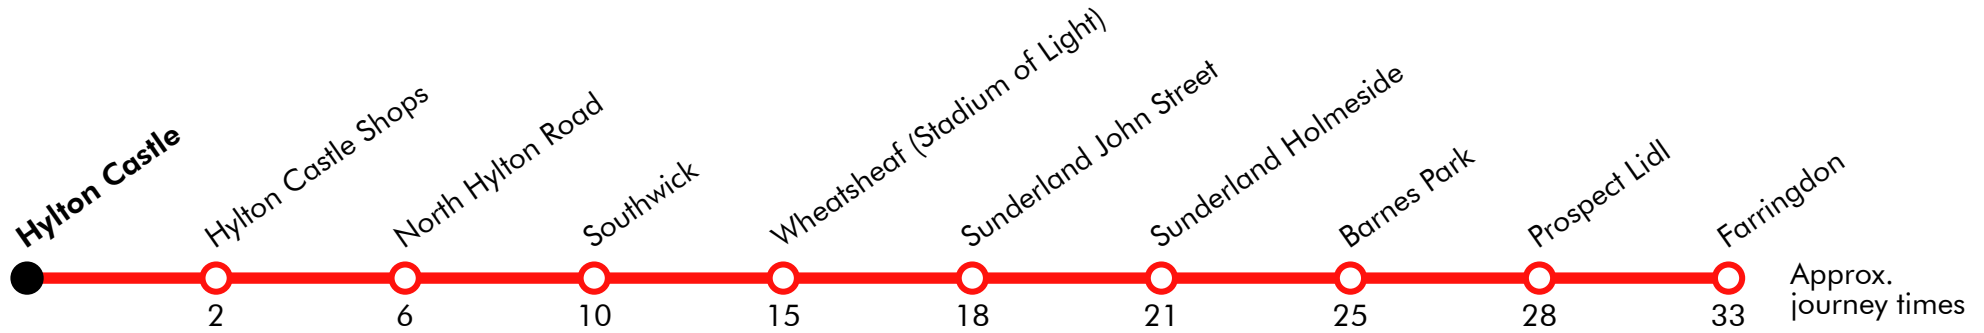

3

Hylton Castle - Southwick - Sunderland - Farringdon

Stagecoach

Effective from: 05/11/2023

Monday to Friday

Hylton Castle	0651	0706	0721	0736	0751		06	21	36	51		1706	1721	1736	1751	1806	1825	1855
Hylton Castle Shops	0655	0710	0725	0740	0755		10	25	40	55		1710	1725	1740	1755	1810	1827	1857
North Hylton Road	0700	0715	0730	0745	0800	Then at these mins. past the hour	15	30	45	00	until	1715	1730	1745	1800	1816	1831	1901
Southwick	0704	0719	0734	0749	0804		19	34	49	04		1719	1734	1749	1804	1820	1835	1905
Wheatshaeaf (Stadium of Light)	0709	0724	0739	0754	0809		24	39	54	09		1724	1739	1754	1809	1825	1840	1910
Sunderland John Street	0713	0728	0743	0758	0813		28	43	58	13		1728	1743	1758	1813	1828	1843	1913
Sunderland Holmeside	0716	0731	0746	0801	0816		31	46	01	16		1731	1746	1801	1816	....	1846	1916
Barnes Park	0721	0736	0751	0806	0821		36	51	06	21		1736	1751	1806	1820	....	1850	1920
Prospect Lidl	0724	0739	0754	0809	0824		39	54	09	24		1739	1754	1809	1823	....	1853	1923
Farringdon	0731	0746	0801	0816	0831		46	01	16	31		1746	1801	1816	1828	....	1858	1928