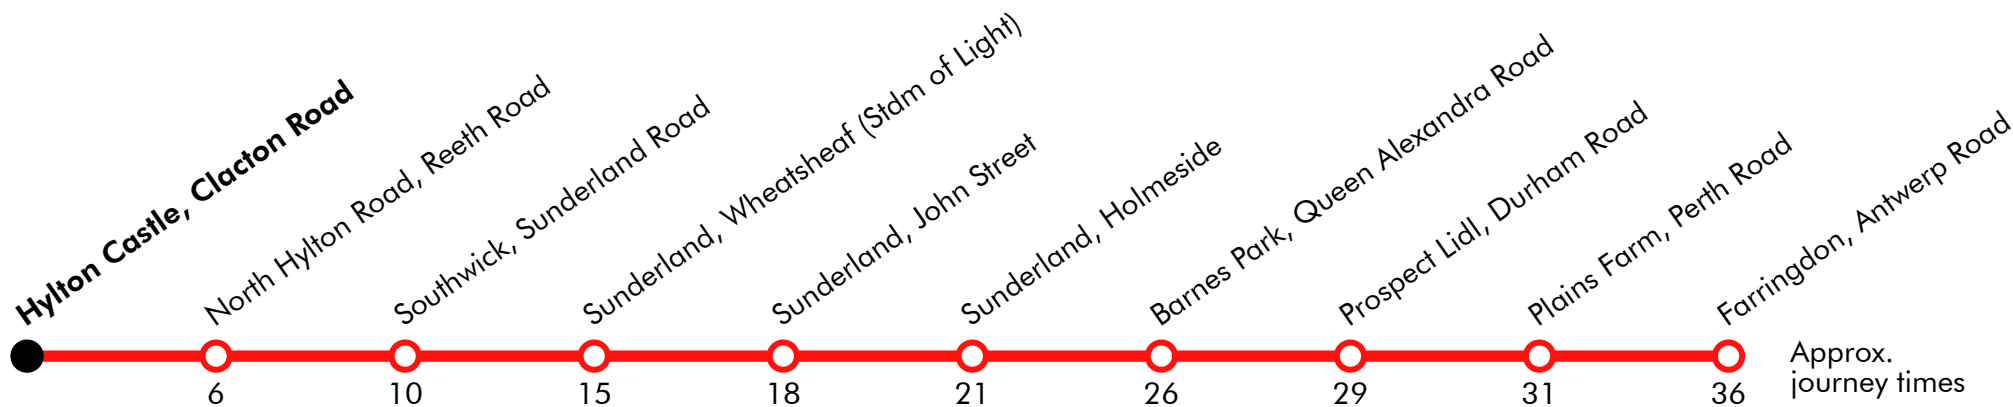

3

Hylton Castle - Southwick - Sunderland - Farringdon

Stagecoach

Effective from: 18/07/2021

Monday to Friday

Hylton Castle, Clacton Road	0651	0711	0726	0739	0751	0803	0815	0827	0839	0851		03	15	27	39	51		1603
North Hylton Road, Reeth Road	0701	0721	0736	0749	0801	0813	0825	0837	0849	0901		13	25	37	49	01		1613
Southwick, Sunderland Road	0705	0725	0740	0753	0805	0817	0829	0841	0853	0905		17	29	41	53	05		1617
Sunderland, Wheatsheaf (Stdm of Light)	0710	0730	0745	0758	0810	0822	0834	0846	0858	0910	Then at these mins.	22	34	46	58	10		1622
Sunderland, John Street	0714	0734	0749	0802	0814	0826	0838	0850	0902	0914		26	38	50	02	14		1626
Sunderland, Holmeside	0717	0737	0752	0805	0817	0829	0841	0853	0905	0917	past the hour	29	41	53	05	17	until	1629
Barnes Park, Queen Alexandra Road	0723	0743	0758	0811	0823	0835	0847	0859	0911	0923		35	47	59	11	23		1635
Prospect Lidl, Durham Road	0727	0747	0802	0815	0827	0839	0851	0903	0915	0927	39	51	03	15	27		1639	
Plains Farm, Perth Road	0729	0749	0804	0818	0830	0842	0854	0906	0918	0930	42	54	06	18	30		1642	
Gilley Law, Aldenham Road	0732	0752	0807	0821	0833	0845	0857	0909	0921	0933		45	57	09	21	33		1645
Farringdon, Antwerp Road	0737	0757	0812	0826	0838	0850	0902	0914	0926	0938		50	02	14	26	38		1650