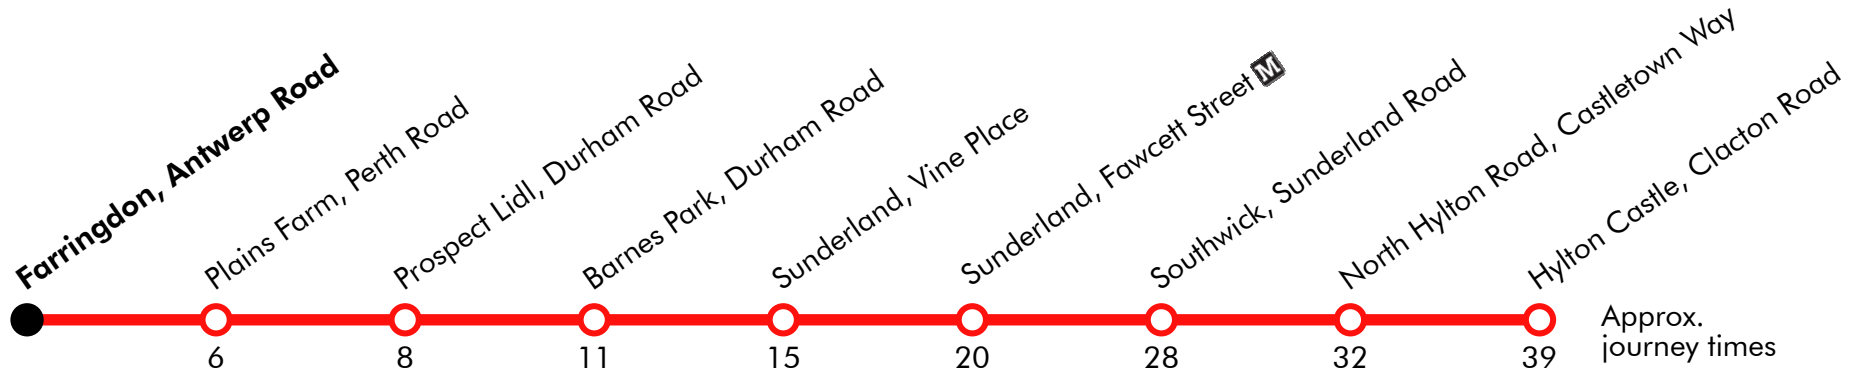

3 Farringdon - Sunderland - Southwick - Hylton Castle Stagecoach

Effective from: 24/03/2019

Monday to Friday

Farringdon, Antwerp Road	....	....	0532	0612	0632	0706	....	0736	....	0756	....	0816	....	0836	....
Gilley Law, Aldenham Road	....	....	|	|	|	|	0729	|	0749	|	0809	|	0829	|	0854
Plains Farm, Perth Road	....	....	0538	0618	0638	0713	0733	0743	0753	0803	0813	0823	0833	0843	0858
Prospect Lidl, Durham Road	....	....	0540	0621	0641	0716	0736	0746	0756	0806	0816	0826	0836	0846	0901
Barnes Park, Durham Road	....	....	0543	0624	0644	0719	0739	0749	0759	0809	0819	0829	0839	0849	0904
Sunderland, Vine Place	....	....	0547	0628	0648	0723	0743	0753	0803	0813	0823	0833	0843	0853	0908
Sunderland, Fawcett Street	....	....	0549	0630	0650	0725	0745	0758	0808	0818	0828	0838	0848	0858	0913
Sunderland, Wheatsheaf (Stdm of Light)	0500	0530	....	|	|	|	|	|	|	|	|	|	|	|	|
Southwick, Sunderland Road	0505	0535	....	0637	0657	0732	0752	0807	0817	0827	0837	0847	0857	0907	0922
North Hylton Road, Castletown Way	0509	0539	....	0641	0701	0736	0756	0811	0821	0831	0841	0851	0901	0911	0926
Hylton Castle, Clacton Road	0515	0545	....	0649	0709	0744	0804	0819	0829	0839	0849	0859	0909	0919	0934