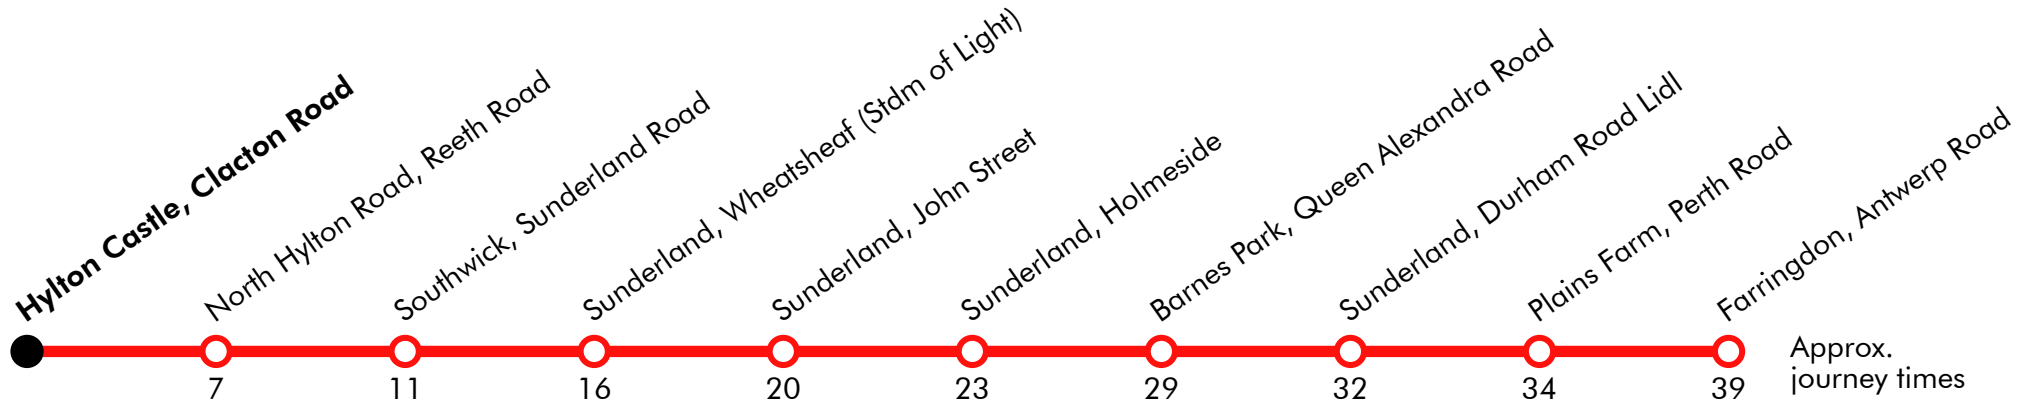

3 Hylton Castle - Southwick - Sunderland - Farringdon Stagecoach

Effective from: 24/03/2019

Monday to Friday

Hylton Castle, Clacton Road	0651	0711	0721	0731	0746	0801	0811	0821	0831	0846	0901	0911	0921	0931	0941
North Hylton Road, Reeth Road	0701	0721	0731	0741	0756	0811	0821	0831	0841	0856	0911	0921	0931	0941	0951
Southwick, Sunderland Road	0705	0725	0735	0745	0800	0815	0825	0835	0845	0900	0915	0925	0935	0945	0955
Sunderland, Wheatshaeaf (Stdm of Light)	0710	0730	0740	0750	0805	0820	0830	0840	0850	0905	0920	0930	0940	0950	1000
Sunderland, John Street	0714	0734	0744	0754	0809	0824	0834	0844	0854	0909	0924	0934	0944	0954	1004
Sunderland, Holmeside	0717	0737	0747	0757	0812	0827	0837	0847	0857	0912	0927	0937	0947	0957	1007
Barnes Park, Queen Alexandra Road	0724	0744	0754	0804	0819	0834	0844	0854	0904	0919	0934	0944	0954	1004	1014
Sunderland, Durham Road Lidl	0727	0747	0757	0807	0822	0837	0847	0857	0907	0922	0937	0947	0957	1007	1017
Plains Farm, Perth Road	0729	0749	0759	0809	0824	0839	0849	0859	0909	0924	0939	0949	0959	1009	1019
Gilley Law, Aldenham Road		0752		0812		0842		0902		0927		0952		1012	
Farringdon, Antwerp Road	0735	0805	0830	0855	0915	0945	1005	1025