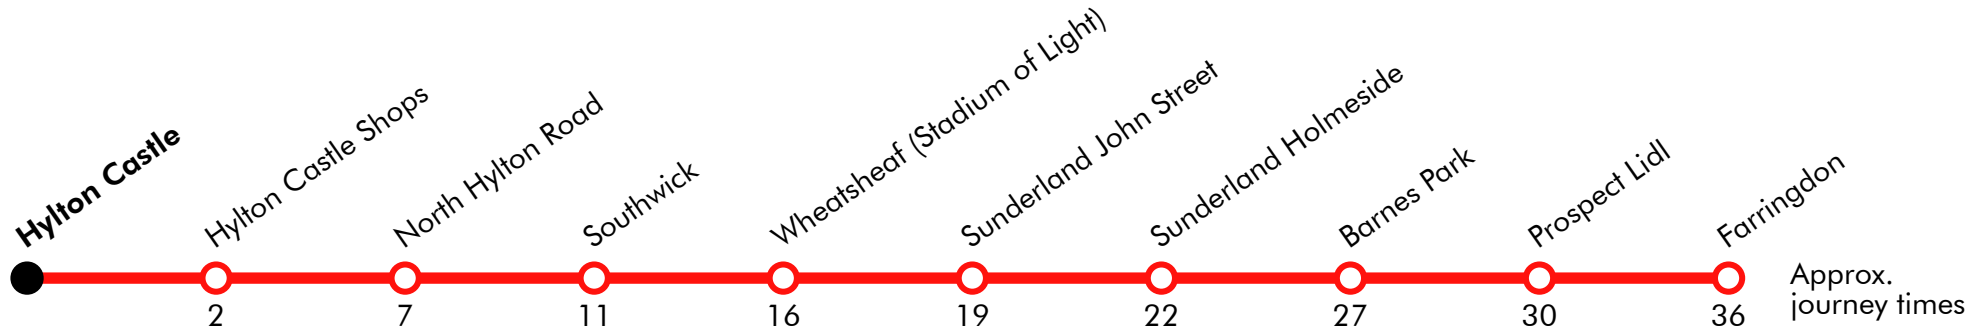

3

Hylton Castle - Southwick - Sunderland - Farringdon

Stagecoach

Effective from: 28/01/2024

Monday to Friday

Hylton Castle	0646	0701	0716	0731	0746	0801	0821	0836	0851	0906	0921	0936	0951	1006	1021	1036	1051
Hylton Castle Shops	0650	0705	0720	0735	0750	0805	0825	0840	0855	0910	0925	0940	0955	1010	1025	1040	1055
North Hylton Road	0655	0710	0725	0740	0755	0810	0830	0845	0900	0915	0930	0945	1000	1015	1030	1045	1100
Southwick	0659	0714	0729	0744	0759	0814	0834	0849	0904	0919	0934	0949	1004	1019	1034	1049	1104
Wheatsheaf (Stadium of Light)	0704	0719	0734	0749	0804	0819	0839	0854	0909	0924	0939	0954	1009	1024	1039	1054	1109
Sunderland John Street	0708	0723	0738	0753	0808	0823	0843	0858	0913	0928	0943	0958	1013	1028	1043	1058	1113
Sunderland Holmeside	0711	0726	0741	0756	0811	0826	0846	0901	0916	0931	0946	1001	1016	1031	1046	1101	1116
Barnes Park	0716	0731	0746	0801	0816	0831	0851	0906	0921	0936	0951	1006	1021	1036	1051	1106	1121
Prospect Lidl	0719	0734	0749	0804	0819	0834	0854	0909	0924	0939	0954	1009	1024	1039	1054	1109	1124
Farringdon	0726	0741	0756	0811	0826	0841	0901	0916	0931	0946	1001	1016	1031	1046	1101	1116	1131