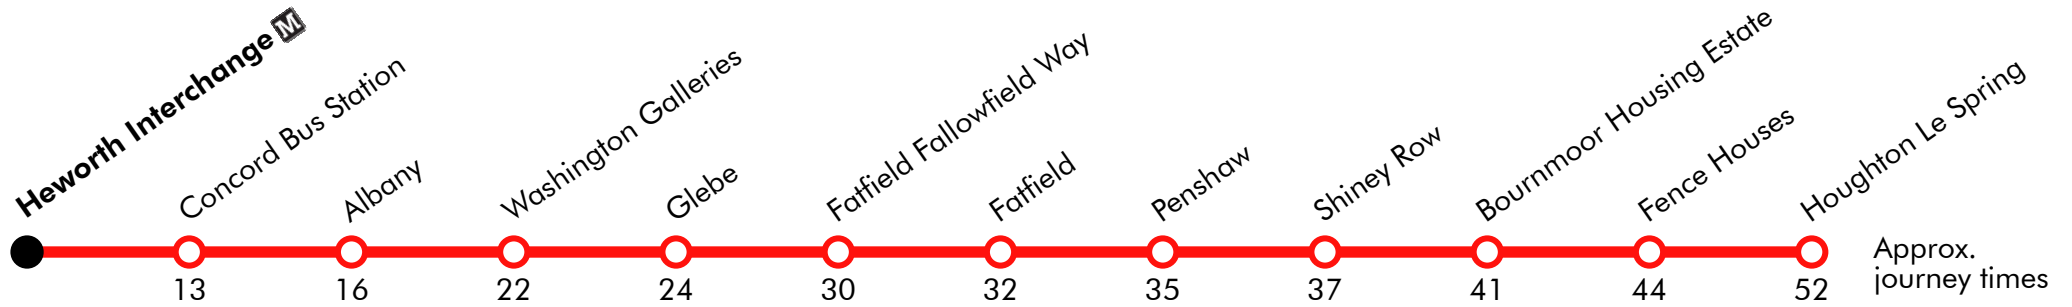

4 Heworth Interchange-Washington-Houghton-Le-Spring Go North East: Connections 4

Effective from: 20/05/2018

Monday to Friday

Heworth Interchange		0548	0618	0638	0658	0716	0731	0746	0800	0815	0830	0844	0856	0907	0919	0930	0943	0954
Concord Bus Station	<i>arr</i>	0600	0630	0650	0710	0729	0744	0759	0814	0829	0843	0857	0909	0920	0932	0943	0956	1007
Concord Bus Station	<i>dep</i>	0601	0631	0651	0711	0731	0745	0802	0817	0832	0846	0859	0911	0922	0934	0945	0957	1008
Albany		0603	0633	0653	0713	0733	0748	0805	0820	0835	0849	0902	0914	0925	0937	0948	1000	1011
Washington Galleries	<i>arr</i>	0607	0637	0657	0717	0737	0752	0809	0824	0839	0853	0906	0918	0929	0941	0952	1004	1015
Washington Galleries	<i>dep</i>	0609	0639	0659	0719	0739	0754	0812	0827	0842	0855	0908	0920	0932	0944	0955	1006	1017
Glebe		0610	0640	0700	0720	0740	0755	0813	0829	0843	0856	0909	0921	0933	0945	0956	1007	1018
Fatfield Fallowfield Way		0616	0646	0706	0726	0746	0802	0820	0837	0850	0903	0916	0928	0940	0952	1003	1014	1024
Fatfield		0618	0648	0708	0728	0748	0804	0822	0839	0852	0905	0918	0930	0942	0954	1005	1016	1027
Penshaw		0620	0650	0710	0730	0751	0807	0825	0842	0855	0908	0921	0933	0945	0957	1008	1019	1030
Shiney Row		0622	0652	0712	0733	0753	0809	0827	0844	0857	0910	0923	0935	0947	0959	1010	1021	1032
Bournmoor Housing Estate		0626	0656	0716	0738	0759	0815	0833	0850	0901	0914	0927	0939	0951	1003	1014	1025	1036
Fence Houses		0629	0659	0719	0742	0803	0819	0837	0854	0904	0917	0930	0942	0954	1006	1017	1028	1039
Houghton Le Spring		0636	0706	0726	0749	0811	0827	0845	0902	0912	0925	0938	0950	1002	1014	1025	1036	1047