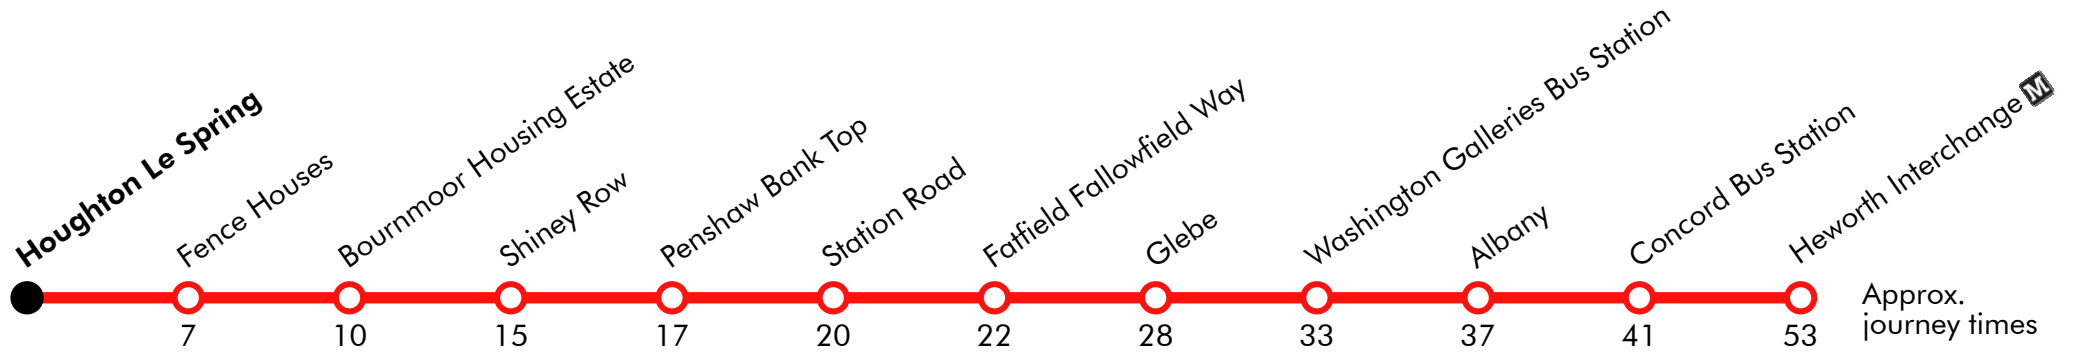

4 Houghton-Le-Spring-Washington-Heworth Interchange

Go North East: Connections 4

Effective from: 20/05/2018

Monday to Friday

Notes:

		*			*		*										
Houghton Le Spring	0547	0620	0639	0708	0724	0735	0746	0800	0815	
Fence Houses	0553	0627	0646	0715	0731	0742	0753	0807	0822	
Bournmoor Housing Estate	0556	0630	0649	0719	0736	0747	0758	0811	0826	
Shiney Row	0601	0635	0654	0724	0741	0752	0803	0815	0831	
Penshaw Bank Top	0543	0603	0637	0656	0716	0727	0738	0746	0757	0808	0820	0834	
Station Road	0546	0606	0640	0659	0719	0730	0741	0750	0801	0812	0823	0837	
Fatfield Fallowfield Way	0548	0608	0642	0701	0710	0721	0732	0743	0752	0803	0814	0825	0839	
Glebe	0553	0613	0648	0707	0716	0727	0738	0749	0758	0809	0821	0832	0846	
Washington Galleries Bus Station	arr	0555	0615	0650	0709	0718	0729	0740	0751	0801	0812	0824	0835	0849
Washington Galleries Bus Station	dep	0528	0557	0617	0637	0652	0702	0711	0720	0731	0742	0753	0804	0815	0826	0840	0853
Albany		0530	0559	0619	0639	0655	0705	0714	0723	0734	0745	0756	0807	0818	0829	0843	0856
Concord Bus Station	arr	0533	0602	0622	0642	0658	0708	0717	0726	0737	0748	0759	0810	0821	0832	0846	0859
Concord Bus Station	dep	0534	0603	0623	0643	0659	0709	0718	0727	0738	0749	0800	0811	0822	0833	0848	0901
Follingsby Park																	
Heworth Interchange		0545	0614	0634	0654	0711	0721	0731	0742	0753	0804	0815	0826	0837	0848	0900	0912

* This journey starts from Shiney Row Station Road/Helmsley Close, two minutes before Penshaw Bank Top.

4

Houghton-Le-Spring-Washington-Heworth Interchange

Go North East: Connections 4

Effective from: 20/05/2018