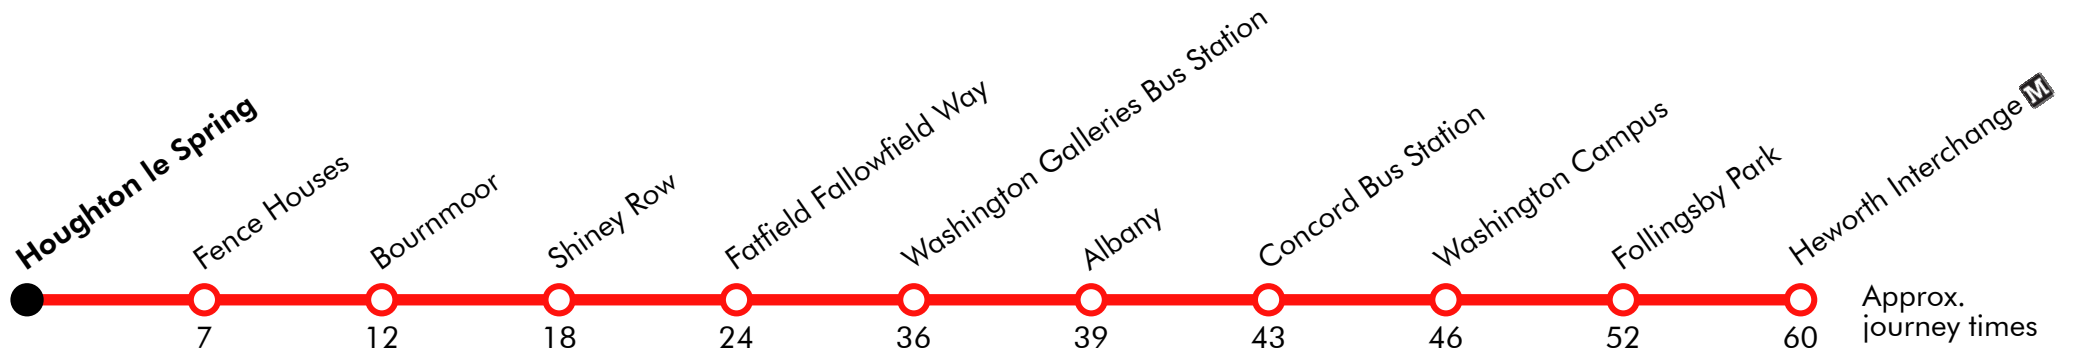

4

Houghton - Washington Galleries - Heworth Metro

Go North East

Effective from: 03/09/2023

Monday to Friday

Notes:

Sch

Houghton le Spring	0440	0531	0556	0610	0640	0708	0720	0732	0750	0756	0806	0827
Fence Houses	0446	0537	0602	0616	0647	0715	0727	0739	0757	0803	0813	0834
Bournmoor	0450	0542	0607	0621	0652	0720	0732	0744	0802	0808	0818	0839
Shiney Row	0456	0548	0613	0627	0659	0713	0727	0740	0752	0810	0816	0826	0846
Fatfield Fallowfield Way	0501	0554	0619	0633	0705	0720	0734	0747	0759	0818	0824	0834	0853
Washington Galleries Bus Station <i>arr</i>	0509	0602	0628	0642	0714	0729	0744	0757	0809	0828	0834	0844	0903
Washington Galleries Bus Station <i>dep</i>	0510	0541	0603	0617	0629	0643	0658	0716	0731	0746	0801	0815	0834	0840	0850	0907
Albany	0512	0543	0606	0620	0632	0646	0701	0719	0734	0749	0804	0818	0837	0843	0853	0910
Concord Bus Station <i>arr</i>	0515	0546	0609	0623	0635	0649	0704	0722	0737	0752	0807	0821	0840	0846	0856	0913
Concord Bus Station <i>dep</i>	0516	0547	0610	0624	0636	0650	0705	0723	0738	0753	0808	0823	0842	0858	0914
Washington Campus	0519	0550	0613	0627	0640	0654	0709	0727	0742	0757	0812	0827	0846	0902	0918
Follingsby Park	0526	0557	0619	0633	0646	0700	0715	0733	0748	0803	0818	0833	0852	0908	0924
Heworth Interchange	0533	0604	0626	0641	0654	0708	0723	0742	0757	0812	0827	0842	0901	0916	0932