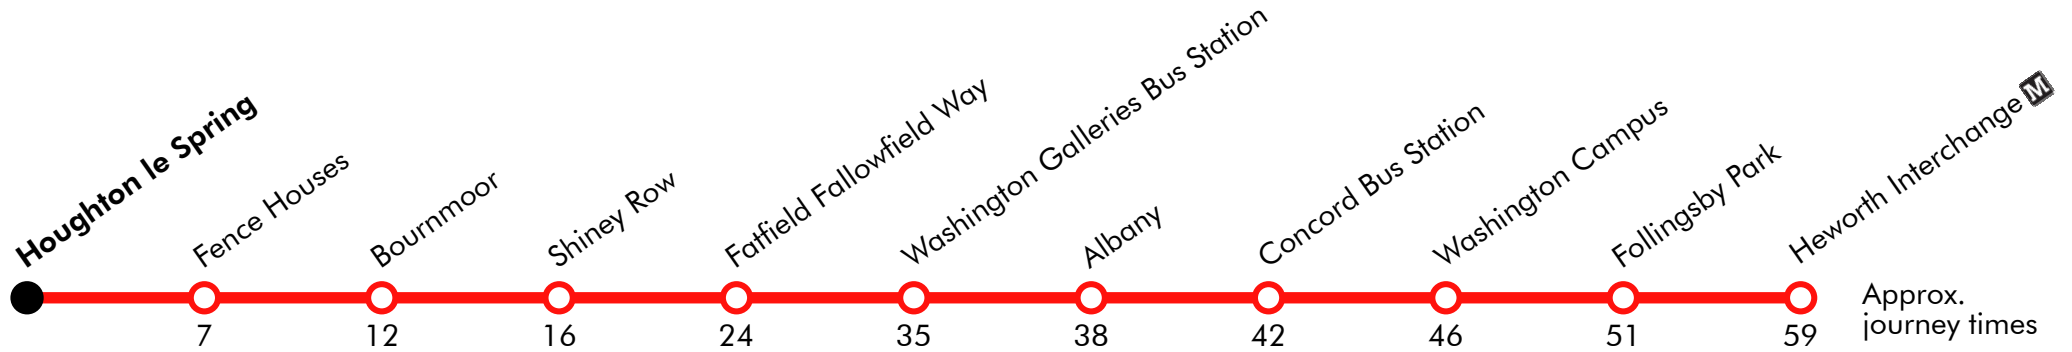

4 Houghton - Washington Galleries - Heworth Metro Go North East

Effective from: 24/07/2022

Monday to Friday

Notes:

Sch

Houghton le Spring	0440	0531	0601	0616	0640	0708	0719	0731	0746	0756	0806
Fence Houses	0447	0538	0608	0623	0648	0716	0727	0739	0754	0804	0814
Bournmoor	0452	0543	0613	0628	0653	0721	0732	0744	0759	0809	0819
Shiney Row	0456	0547	0617	0632	0657	0712	0726	0739	0750	0805	0815	0825
Fatfield Fallowfield Way	0503	0554	0624	0639	0705	0720	0735	0748	0759	0814	0824	0834
Washington Galleries Bus Station <i>arr</i>	0510	0601	0631	0646	0713	0728	0743	0756	0809	0824	0834	0844
Washington Galleries Bus Station <i>dep</i>	0511	0541	0602	0617	0632	0647	0701	0715	0730	0745	0800	0815	0830	0840	0850
Albany	0513	0543	0604	0619	0634	0649	0703	0718	0733	0748	0803	0818	0833	0843	0853
Concord Bus Station <i>arr</i>	0516	0546	0607	0622	0637	0652	0706	0721	0736	0751	0806	0821	0836	0846	0856
Concord Bus Station <i>dep</i>	0237	0517	0547	0608	0623	0638	0653	0707	0722	0737	0752	0807	0823	0838	0858
Washington Campus	0240	0520	0550	0611	0626	0641	0656	0711	0726	0741	0756	0811	0827	0842	0902
Follingsby Park	0245	0525	0555	0616	0631	0646	0701	0716	0731	0746	0801	0816	0832	0847	0907
Heworth Interchange	0253	0533	0603	0624	0639	0654	0709	0726	0741	0758	0813	0828	0842	0857	0915