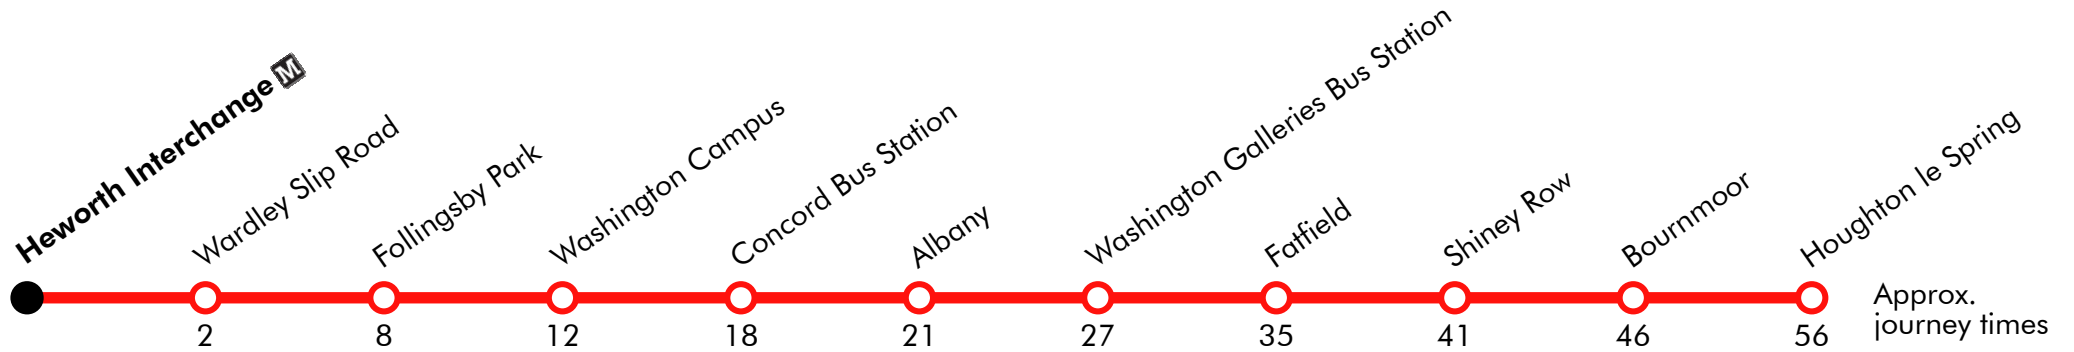

4 Heworth - Washington Galleries - Houghton le Spring Go North East

Effective from: 30/10/2021

Monday to Friday

Heworth Interchange	....	0523	0538	0553	0623	0633	0643	0651	0658	0711	0714	0726	0740	0754	0807	0820	
Wardley Slip Road	....	0525	0540	0555	0625	0635	0645	0653	0700	0713	0716	0728	0742	0756	0809	0822	
Follingsby Park	0511	0531	0546	0601	0631	0641	0651	0659	0706	0719	0722	0735	0749	0803	0816	0829	
Washington Campus	0515	0535	0550	0605	0635	....	0655	....	0710	....	0725	0739	0753	0807	0820	0833	
Concord Bus Station	arr	0520	0540	0555	0610	0640	....	0700	....	0715	....	0730	0744	0758	0812	0825	0838
Concord Bus Station	dep	0520	0540	0556	0611	0641	....	0701	....	0716	....	0731	0746	0800	0814	0827	0839
Albany	0522	0542	0558	0613	0643	....	0703	....	0718	....	0733	0748	0803	0817	0830	0842	
Washington Galleries Bus Station	arr	0526	0546	0602	0617	0647	....	0707	....	0722	....	0737	0752	0807	0821	0834	0846
Washington Galleries Bus Station	dep	....	0546	0604	0619	0649	....	0709	....	0724	....	0739	0754	0809	0823	0836	0848
Fatfield	....	0553	0611	0626	0656	....	0716	....	0731	....	0746	0802	0817	0831	0844	0856	
Shiney Row	....	0559	0617	0632	0702	....	0722	....	0737	....	0752	0809	0824	0837	0850	0902	
Bournmoor	....	0603	0621	0636	0706	....	0726	....	0741	....	0757	0814	0829	0842	0855	0907	
Houghton le Spring	....	0613	0631	0646	0716	....	0736	....	0751	....	0808	0826	0841	0854	0906	0918