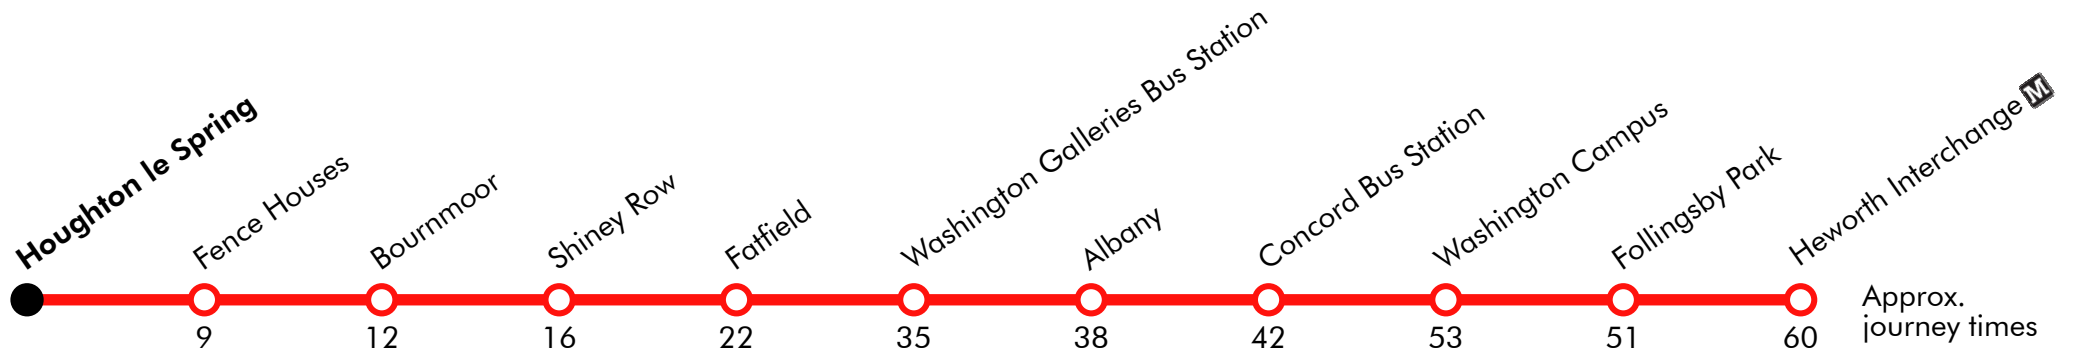

4

Houghton - Washington Galleries - Heworth

Go North East

Effective from: 30/10/2021

Monday to Friday

Houghton le Spring	0206	0456	0544	0614	0635	0656	0720
Fence Houses	0214	0505	0553	0623	0645	0706	0730
Bournmoor	0217	0508	0556	0626	0648	0709	0733
Shiney Row	0220	0512	0542	0600	0630	0652	0714	0738	0751
Fatfield	0225	0517	0547	0605	0635	0658	0720	0744	0757
Washington Galleries Bus Station	<i>arr</i> 0234	0526	0556	0614	0645	0708	0731	0755	0808
Washington Galleries Bus Station	<i>dep</i> 0234	0527	0557	0615	0631	0646	0658	0710	0721	0733	0745	0759	0811
Albany	0236	0529	0559	0617	0633	0648	0700	0713	0724	0736	0748	0802	0814
Concord Bus Station	<i>arr</i> 0239	0532	0602	0620	0636	0651	0703	0716	0727	0739	0751	0805	0817
Concord Bus Station	<i>dep</i> 0239	0533	0603	0621	0637	0652	0704	0717	0728	0740	0752	0806	0818
Washington Campus	0240	0536	0606	0624	0640	0655	0708	0721	0732	0744	0756	0810	0822
Follingsby Park	0245	0510	0525	0540	0541	0611	0629	0645	0700	0713	0726	0737	0749	0801	0815	0827
Heworth Interchange	0253	0519	0534	0549	0550	0620	0638	0654	0709	0723	0736	0749	0801	0813	0827	0839