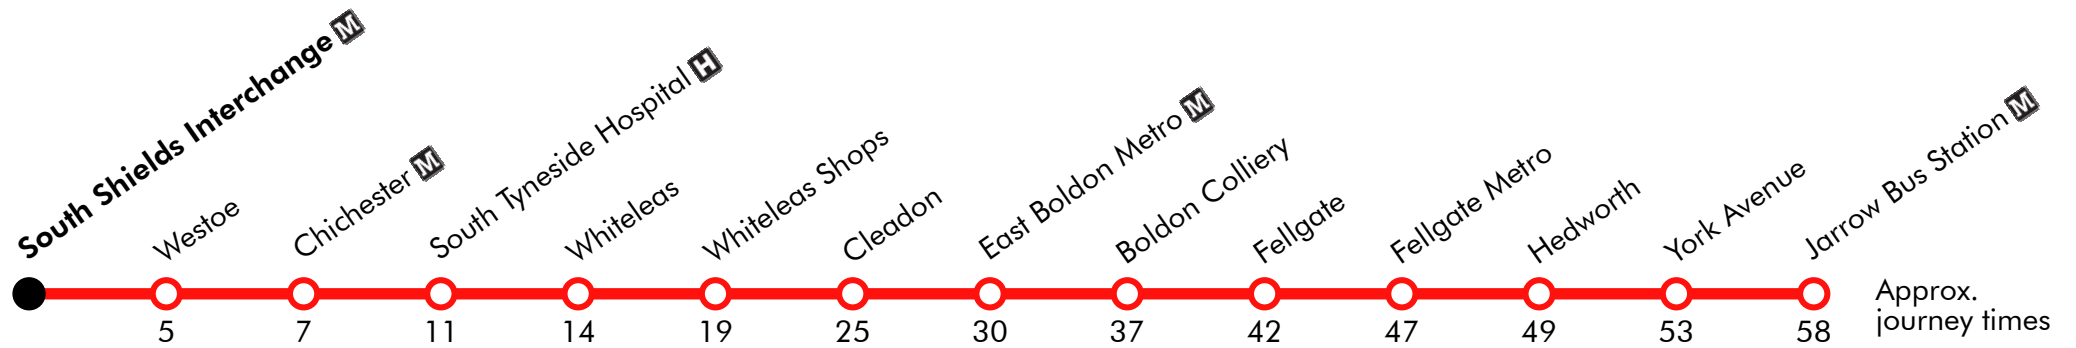

5

Jarrow - South Shields

Effective from: 24/07/2022

Go North East

Sunday

Jarrow Bus Station	0728	0828	1628		28		2128	2228	2328
York Avenue	0733	0833	1633		33		2133	2233	2333
Hedworth	0736	0836	1636		36		2136	2236	2336
Fellgate Metro	0609	0739	0839	1639	Then at these mins. past the hour	39	until	2139	2239	2339
Fellgate Durham Drive	0612	0742	0842	1642		42		2142	2242	2342
Boldon Colliery	0620	0750	0850	1650		50		2150	2250	2350
Whiteleas Shops	0629	0759	0859	1659		59		2159	2259	2359
Whiteleas	0630	0800	0900	1700		00		2200	2300	0000
South Tyneside Hospital	0635	0805	0905	1705	05	2205	2305	0005		
Chichester	0639	0809	0909	1709		09		2209	2309	0009
Westoe	0640	0810	0910	1710		10		2210	2310	0010
South Shields Interchange	0644	0814	0914	1714		14		2214	2314	0014

5A

South Shields - South Tyneside Hospital - Fellgate - Hedworth - Jarrow

Go North East

Effective from: 24/07/2022

Sunday

South Shields Interchange	1028	1128	1228	1328	1428	1528	1628
Westoe	1033	1133	1233	1333	1433	1533	1633
Chichester	1035	1135	1235	1335	1435	1535	1635
South Tyneside Hospital	1039	1139	1239	1339	1439	1539	1639
Whiteleas	1042	1142	1242	1342	1442	1542	1642
Whiteleas Shops	1047	1147	1247	1347	1447	1547	1647
Cleadon	1053	1153	1253	1353	1453	1553	1653
East Boldon Metro	1058	1158	1258	1358	1458	1558	1658
Boldon Colliery	1105	1205	1305	1405	1505	1605	1705
Fellgate	1110	1210	1310	1410	1510	1610	1710
Fellgate Metro	1115	1215	1315	1415	1515	1615	1715
Hedworth	1117	1217	1317	1417	1517	1617	1717
York Avenue	1121	1221	1321	1421	1521	1621	1721
Jarrow Bus Station	1126	1226	1326	1426	1526	1626	1726