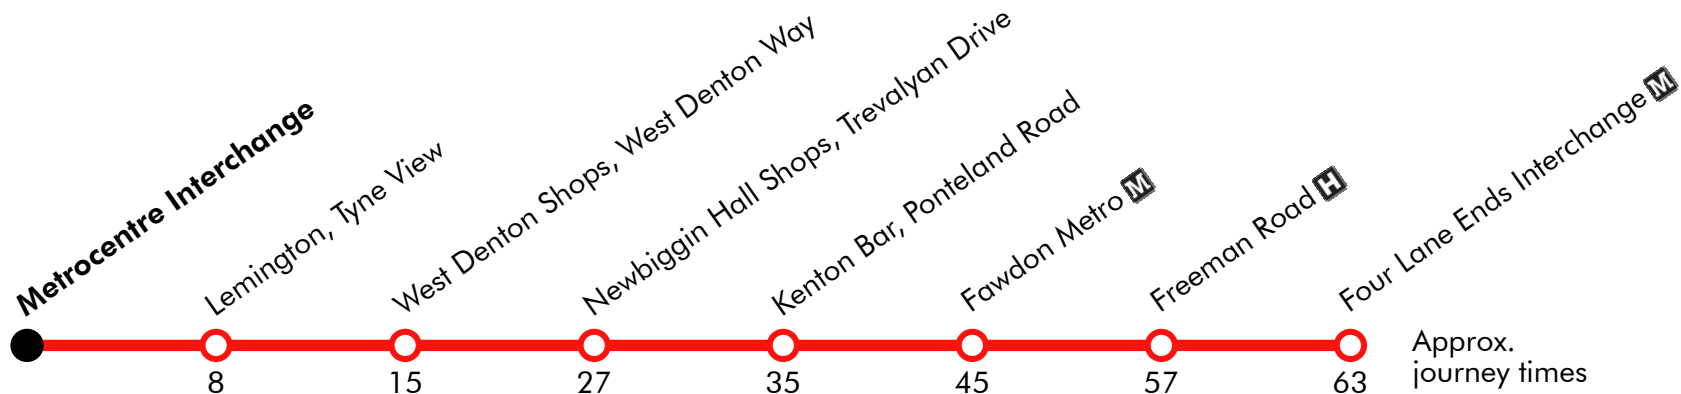

7

Four Lane Ends - Freeman Hospital - Metrocentre

Stagecoach

Effective from: 11/04/2021

Sunday (continued)

Four Lane Ends Interchange	1915	1945	2015	2045	2115	2145	2215	2245	2311
Freeman Road	1920	1950	2020	2050	2120	2150	2220	2250	2316
Fawdon Metro, Edgefield Avenue	1931	2001	2031	2101	2131	2201	2231	2301	2327
Kenton Bar, Ponteland Road	1939	2009	2039	2109	2139	2209	2239	2309	2335
Kenton Bar, Ponteland Road									2335
Newbiggin Hall Shops, Trevelyan Drive	1946	2016	2046	2116	2146	2216	2246	2316	2342
Stamfordham Road-Western Bypass									2349
West Denton Shops, West Denton Way	1957	2027	2057	2127	2157	2227	2257	2327
Lemington, Tyne View	2003	2033	2103	2133	2203	2233	2303	2333
Scotswood, Scotswood Road-B&Q								2336
Metrocentre Interchange	2011	2041	2111	2141	2211	2241	2311

7

Metrocentre - Freeman Hospital - Four Lane Ends

Stagecoach

Effective from: 11/04/2021

Monday to Friday

Metrocentre Interchange	0932	0952		32	52		1332	1352	1432	1452	1537	1627	1652	1742	1810
Lemington, Tyne View	0725	0940	1000	Then at these mins. past the hour	40	00		1340	1400	1440	1500	1545	1635	1700	1750	1818
West Denton Shops, West Denton Way	0734	0949	1009		49	09		1349	1409	1449	1509	1559	1644	1709	1759	1824
Newbiggin Hall Shops, Trevalyan Drive	0747	1002	1022		02	22	until	1402	1422	1502	1522	1612	1657	1722	1812	1835
Kenton Bar, Ponteland Road	0758	1013	1033		13	33		1413	1433	1513	1533	1623	1708	1733	1821	1842
Fawdon Metro	0814	1024	1044		24	44	1424	1444	1529	1549	1639	1724	1749	1836	
Freeman Road	0837	1038	1058		38	58	1438	1458	1543	1608	1658	1743	1808	1849	
Four Lane Ends Interchange	0849	1046	1106	46	06	1446	1506	1551	1616	1706	1751	1816	1855		