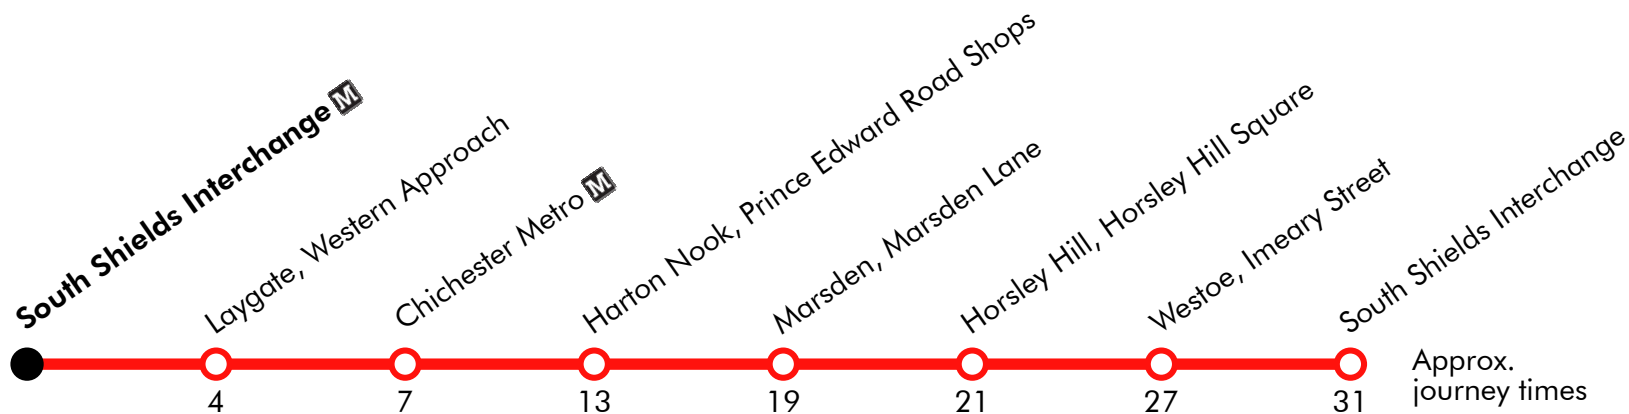

7

South Shields - Chichester - Marsden - Westoe - South Shields Stagecoach

Effective from: 04/08/2019

Monday to Friday

South Shields Interchange	0609	0629	0649	0708	0728	0742	0755	0808	0821	0834	0847	0859	0911	0923	0935
Laygate, Western Approach	0614	0634	0654	0713	0733	0747	0800	0813	0826	0839	0852	0904	0916	0928	0940
Chichester Metro	0522	0617	0637	0657	0716	0736	0750	0803	0816	0829	0842	0855	0907	0919	0931	0943
Harton Nook, Prince Edward Road Shops	0526	0624	0644	0704	0723	0743	0757	0810	0823	0836	0849	0902	0914	0926	0938	0950
Marsden, Marsden Lane	0530	0630	0650	0710	0729	0749	0803	0816	0829	0842	0855	0908	0920	0932	0944	0956
Horsley Hill, Horsley Hill Square	0532	0633	0653	0713	0732	0752	0806	0819	0832	0845	0858	0911	0923	0935	0947	0959
Westoe, Imeary Street	0536	0639	0659	0719	0738	0758	0812	0825	0838	0851	0904	0917	0929	0941	0953	1005
South Shields Interchange	0540	0643	0703	0723	0742	0802	0816	0829	0842	0855	0908	0921	0933	0945	0957	1009

7**South Shields - Chichester - Marsden - Westoe - South Shields** Stagecoach

Effective from: 04/08/2019

Monday to Friday (continued)

South Shields Interchange	1501	1516	1531	1546	1601	1616	1631	1645	1659	1712	1725	1740	1755	1812	1842	1912
Laygate, Western Approach	1506	1521	1536	1551	1606	1621	1636	1650	1704	1717	1730	1745	1800	1816	1846	1916
Chichester Metro	1509	1524	1539	1554	1609	1624	1639	1653	1707	1720	1733	1748	1803	1818	1848	1918
Harton Nook, Prince Edward Road Shops	1516	1531	1546	1601	1616	1631	1646	1700	1714	1727	1740	1755	1809	1823	1853	1923
Marsden, Marsden Lane	1526	1541	1556	1611	1624	1639	1654	1708	1722	1735	1746	1801	1815	1827	1857	1927
Horsley Hill, Horsley Hill Square	1529	1544	1559	1614	1627	1642	1657	1711	1725	1738	1749	1804	1818	1829	1859	1929
Westoe, Imeary Street	1535	1550	1605	1620	1633	1648	1703	1717	1731	1744	1755	1810	1824	1835	1905	1935
South Shields Interchange	1539	1554	1609	1624	1637	1652	1707	1721	1735	1748	1759	1814	1828	1839	1909	1939