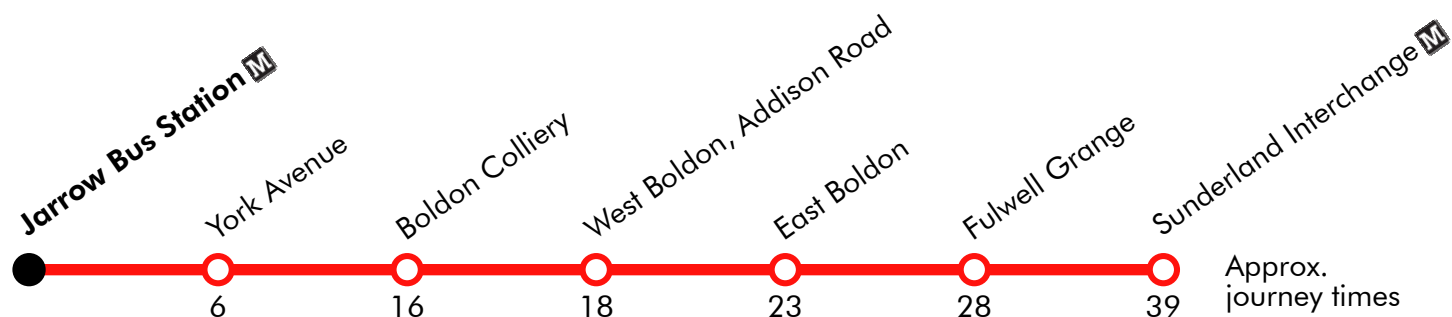

Monday to Friday

Jarrow Bus Station	0554	0616	0646	0712	0743	0823	0857	0932	1002	1032	Then at these mins. past the hour	02 32	until	1432	1502	1532	1602
York Avenue	0559	0622	0652	0718	0749	0829	0903	0938	1008	1038		08 38		1438	1508	1538	1609
Boldon Colliery	0607	0630	0700	0728	0801	0841	0915	0950	1020	1050		20 50		1450	1520	1550	1621
West Boldon, Addison Road	0609	0632	0702	0730	0803	0843	0917	0952	1022	1052		22 52		1452	1522	1552	1623
East Boldon	0613	0636	0706	0736	0809	0849	0922	0957	1027	1057		27 57		1457	1527	1557	1628
Fulwell Grange	0618	0641	0711	0741	0814	0854	0927	1002	1032	1102		32 02		1502	1532	1602	1634
Sunderland Interchange	0628	0651	0721	0751	0826	0906	0939	1014	1044	1114	44 14	1514	1544	1614	1646		

Monday to Friday (continued)

Jarrow Bus Station	1634	1704	1739	1809	1844	1914	1944	2014	2044	2114	2144	2214	2244	2314
York Avenue	1641	1711	1745	1815	1850	1920	1950	2020	2050	2120	2150	2220	2250	2320
Boldon Colliery	1653	1723	1757	1825	1858	1928	1958	2028	2058	2128	2158	2228	2258	2328
West Boldon, Addison Road	1655	1725	1759	1827	1900	1930	2000	2030	2100	2130	2200	2230	2300	2330
East Boldon	1700	1730	1804	1831	1904	1934	2004	2034	2104	2134	2204	2234	2304	2334
Fulwell Grange	1706	1736	1810	1836	1909	1939	2009	2039	2109	2139	2209	2239	2309	2339
Sunderland Interchange	1718	1748	1820	1846	1919	1949	2019	2049	2119	2149	2219	2249	2319	2349