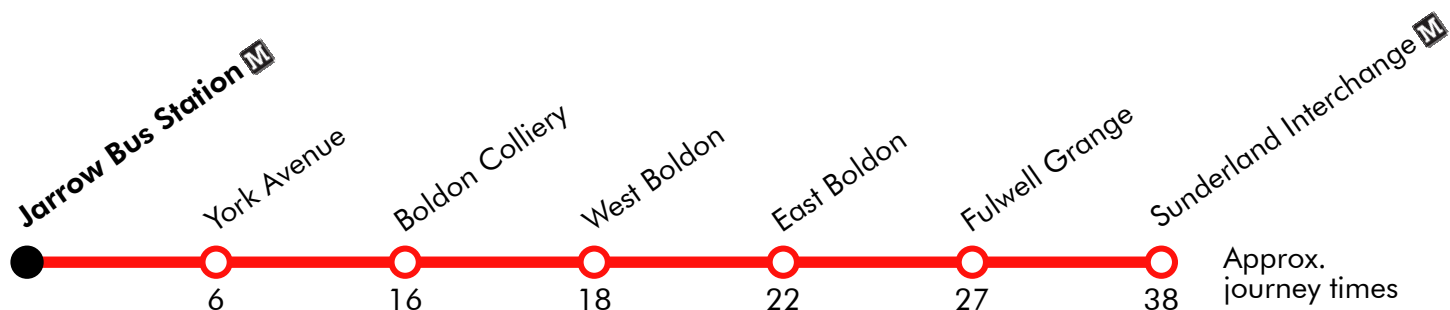

9

Jarrow - Sunderland

Effective from: 24/07/2022

Go North East

Monday to Friday

Jarrow Bus Station	0554	0620	0650	0725	0757	0827	0902	0932	Then at these mins. past the hour	02 32 08 38 20 50 22 52 27 57 32 02 44 14	until	1502	1532	1607	1637	1707	1745
York Avenue	0559	0626	0656	0731	0803	0833	0908	0938				1508	1538	1614	1644	1714	1751
Boldon Colliery	0607	0634	0704	0741	0815	0845	0920	0950				1520	1550	1626	1656	1726	1803
West Boldon, Addison Road	0609	0636	0706	0743	0817	0847	0922	0952				1522	1552	1628	1658	1728	1805
East Boldon	0613	0640	0710	0749	0822	0852	0927	0957				1527	1557	1633	1703	1733	1810
Fulwell Grange	0618	0645	0715	0754	0827	0857	0932	1002				1532	1602	1639	1709	1739	1816
Sunderland Interchange	0628	0655	0725	0804	0839	0909	0944	1014	1544	1614	1651	1721	1751	1826			

Monday to Friday (continued)

Jarrow Bus Station	1817	1840	1910	2010	2110	2210	2310
York Avenue	1823	1846	1916	2016	2116	2216	2316
Boldon Colliery	1833	1854	1924	2024	2124	2224	2324
West Boldon, Addison Road	1835	1856	1926	2026	2126	2226	2326
East Boldon	1839	1900	1930	2030	2130	2230	2330
Fulwell Grange	1844	1905	1935	2035	2135	2235	2335
Sunderland Interchange	1854	1915	1945	2045	2145	2245	2345