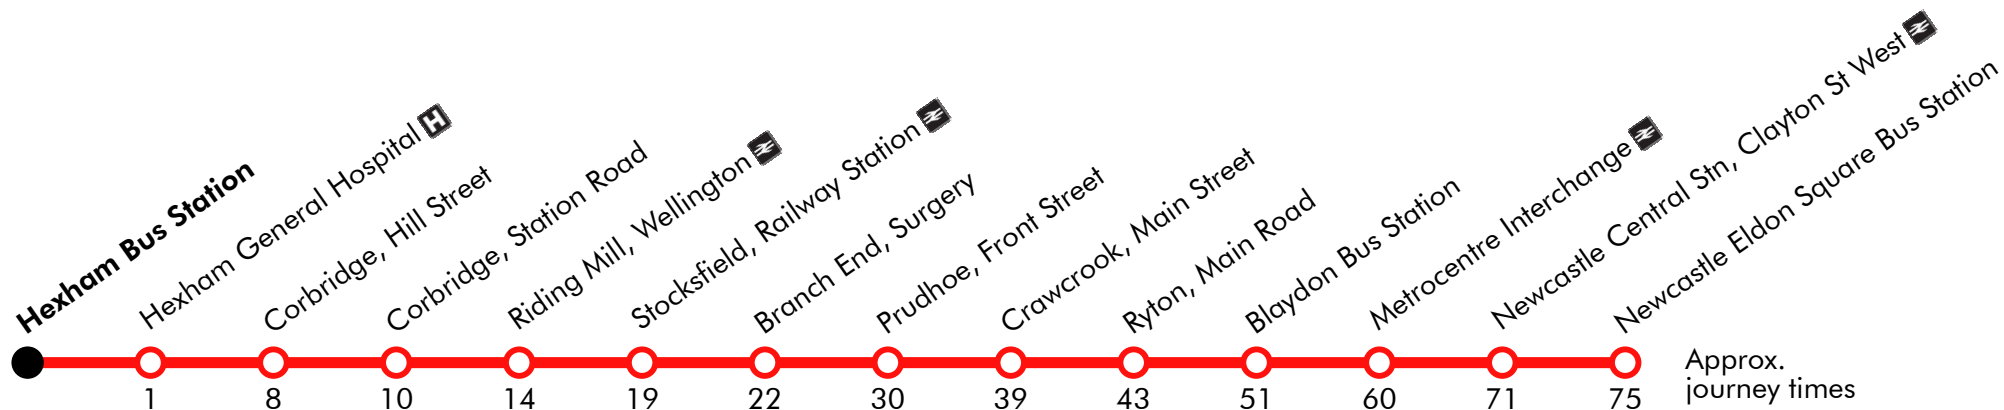

10

Hexham - Blaydon - Newcastle

Effective from: 07/04/2019

Go North East: Tyne Valley Ten

Monday to Friday

Notes:		#	#	#	#	#	+	+	+	+	+	+	+	+	+		
Hexham Bus Station		0528	0551	0613	0633	0659	0741	0817	0845	0917	0950	1020	1050	1120	1150	1220	1250
Hexham General Hospital		0529	0552	0614	0634	0700	0742	0818	0846	0918	0951	1021	1051	1121	1151	1221	1251
Corbridge, Hill Street		0536	0600	0622	0642	0708	0751	0827	0855	0928	1000	1030	1100	1130	1200	1230	1300
Corbridge, Station Road		0538	0603	0625	0645	0711	0754	0830	0858	0931	1003	1033	1103	1133	1203	1233	1303
Riding Mill, Wellington		0542	0607	0629	0649	0715	0758	0834	0902	0935	1007	1037	1107	1137	1207	1237	1307
Stocksfield, Railway Station		0546	0611	0634	0654	0720	0803	0839	0907	0940	1012	1042	1112	1142	1212	1242	1312
Branch End, Surgery		0549	0614	0637	0657	0723	0806	0842	0910	0943	1015	1045	1115	1145	1215	1245	1315
Prudhoe, Front Street		0556	0623	0646	0706	0732	0815	0851	0919	0952	1024	1054	1124	1154	1224	1254	1324
Crawcrook, Main Street		0604	0633	0657	0717	0743	0826	0902	0930	1003	1035	1105	1135	1205	1235	1305	1335
Ryton, Main Road		0609	0638	0702	0723	0750	0833	0908	0937	1008	1040	1110	1140	1210	1240	1310	1340
Blaydon Bus Station		0617	0646	0711	0736	0803	0846	0918	0948	1018	1050	1120	1150	1220	1250	1320	1350
Metrocentre Interchange	arr	0624	0653	0718	0743	0811	0854	0926	0956	1026	1058	1128	1158	1228	1258	1328	1358
Metrocentre Interchange	dep	0625	0654	0720	0745	0813	0856	0928	0958	1028	1100	1130	1200	1230	1300	1330	1400
Newcastle Quayside, The Close			0702	0729	0754	0822	0905										
Newcastle Central Stn, Clayton St West		0635	0705	0732	0758	0826	0909	0940	1010	1040	1112	1142	1212	1242	1312	1342	1412
Newcastle Eldon Square Bus Station		0640	0710	0739	0806	0834	0915	0945	1015	1045	1117	1147	1217	1247	1317	1347	1417