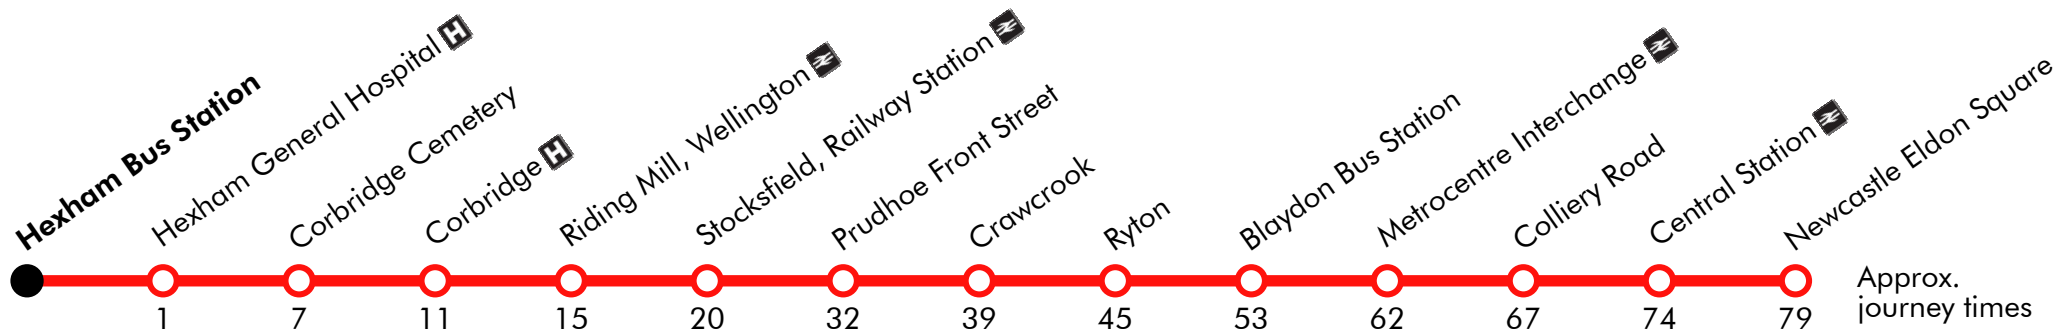

10

Hexham - Blaydon - Newcastle

Effective from: 05/09/2021

Go North East

Monday to Friday

Notes:

			*	*	*	*										
Hexham Bus Station	0527	0602	0623	0652	0722	0752	0826	0856	0927	0959	1029	1059		29	59	1359
Corbridge Cemetery	0533	0609	0630	0659	0729	0759	0833	0903	0935	1006	1036	1106		36	06	1406
Corbridge	0535	0612	0633	0702	0732	0803	0837	0907	0939	1010	1040	1110		40	10	1410
Riding Mill, Wellington	0541	0618	0639	0708	0738	0809	0843	0913	0945	1016	1046	1116		46	16	1416
Stocksfield, Railway Station	0545	0622	0644	0713	0743	0814	0848	0918	0950	1021	1051	1121	Then	51	21	1421
Prudhoe Front Street	0555	0634	0656	0725	0755	0826	0900	0930	1002	1033	1103	1133	at	03	33	1433
Crawcrook	0603	0644	0705	0734	0804	0834	0909	0939	1010	1041	1111	1141	these	11	41	1441
Ryton	0608	0649	0712	0742	0812	0842	0915	0947	1017	1048	1118	1148	mins.	18	48	1448
Blaydon Bus Station	0616	0657	0720	0751	0821	0851	0923	0955	1025	1056	1126	1156	past	26	56	1456
Metrocentre Interchange <i>arr</i>	0623	0704	0727	0759	0829	0859	0931	1003	1033	1104	1134	1204	the	34	04	1504
Metrocentre Interchange <i>dep</i>	0624	0705	0729	0801	0831	0901	0933	1005	1035	1106	1136	1206	hour	36	06	1506
Colliery Road	0627	0709	0733	0805	0835	0905	0937	1009	1039	1110	1140	1210		40	10	1510
Newcastle Quayside The Close			0739	0811	0841	0911										
Central Station	0634	0717	0742	0814	0844	0914	0946	1018	1048	1119	1149	1219		49	19	1519
Newcastle Eldon Square	0639	0722	0748	0820	0850	0919	0951	1023	1053	1124	1154	1224		54	24	1524