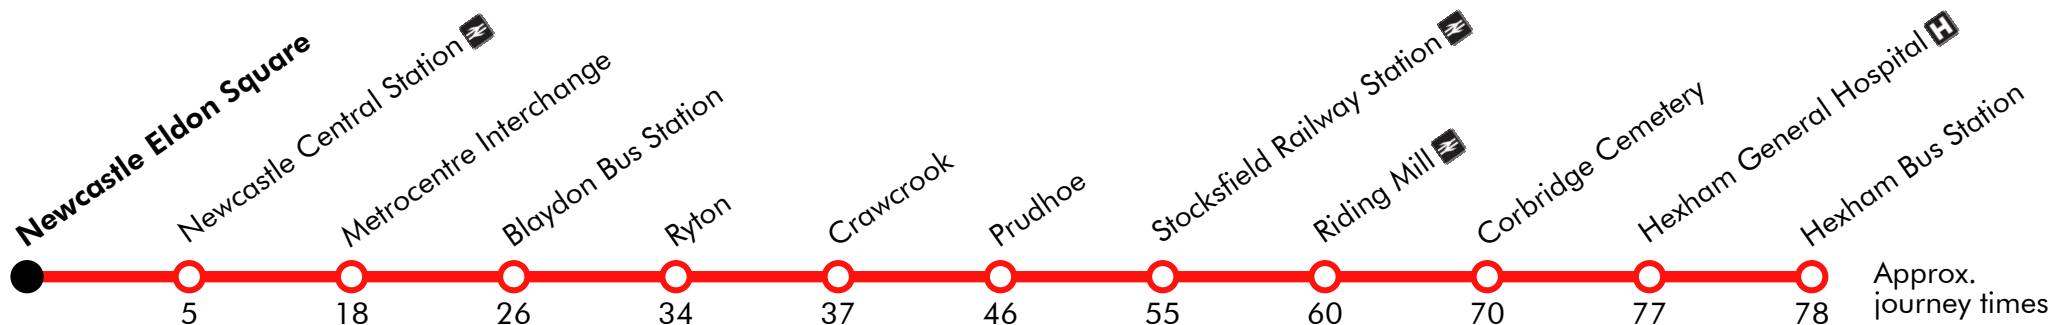

10

Newcastle - Blaydon - Hexham

Effective from: 05/09/2021

Go North East

Monday to Friday

Newcastle Eldon Square	0540	0620	0645	0725	0755	0830	0900	0930		00 30		1400	1430	1500	1530	1603
Newcastle Central Station	0545	0625	0651	0731	0801	0836	0906	0936		06 36		1406	1436	1506	1536	1610
Metrocentre Interchange <i>arr</i>	0555	0635	0703	0743	0813	0848	0918	0948		18 48		1418	1448	1518	1548	1622
Metrocentre Interchange <i>dep</i>	0555	0635	0705	0745	0815	0850	0920	0950	Then at these	20 50		1420	1450	1520	1550	1624
Blaydon Bus Station	0602	0642	0713	0753	0823	0858	0928	0958	mins.	28 58		1428	1458	1528	1558	1633
Ryton	0609	0649	0721	0801	0831	0906	0936	1006	past	36 06		1436	1506	1536	1606	1641
Crawcrook	0611	0651	0724	0804	0834	0909	0939	1009	the	39 09	until	1439	1509	1539	1609	1644
Prudhoe	0619	0659	0733	0813	0843	0918	0948	1018	hour	48 18		1448	1519	1549	1619	1653
Stocksfield Railway Station	0626	0706	0741	0821	0851	0926	0956	1026		56 26		1456	1527	1557	1627	1701
Riding Mill	0632	0712	0747	0827	0857	0932	1002	1032		02 32		1502	1533	1603	1633	1707
Corbridge Cemetery	0641	0721	0758	0838	0908	0943	1013	1043		13 43		1513	1544	1614	1644	1718
Hexham General Hospital	0647	0727	0805	0845	0915	0950	1020	1050		20 50		1520	1551	1621	1651	1725
Hexham Bus Station	0648	0728	0806	0846	0916	0951	1021	1051		21 51		1521	1552	1622	1652	1726