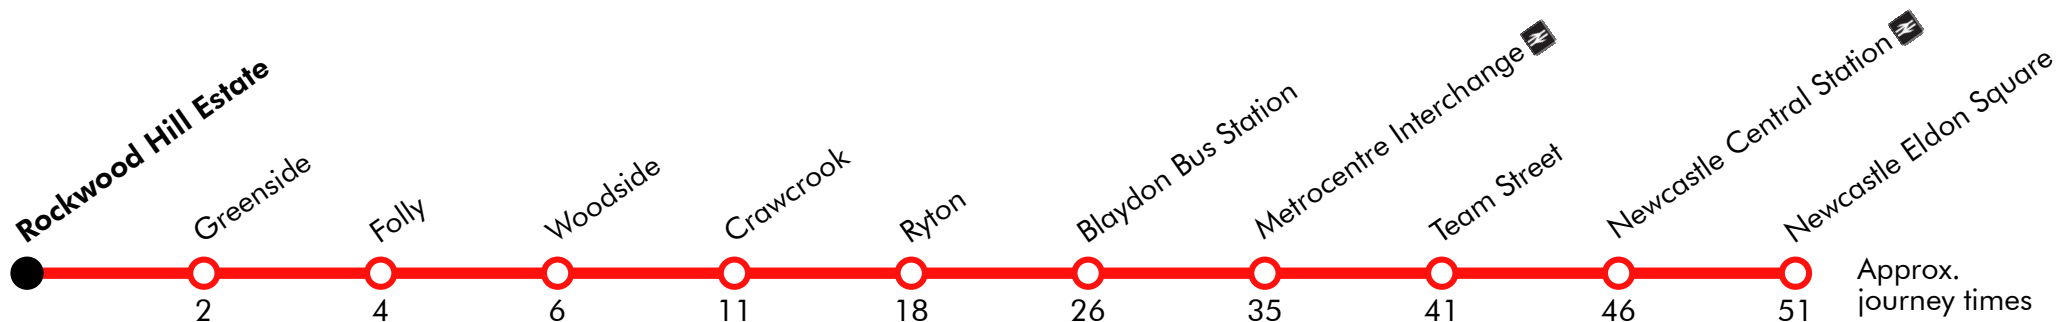

10A

Blackhall Mill - Rockwood Hill - Blaydon - Metrocentre - Newcastle Go North East

Effective from: 05/09/2021

Monday to Friday

Notes:

					*	*	*	*									
Blackhall Mill Mill Race	....	....	....	0538	....	0636	0659	0729	....	0837	....	0941	....	1041	....	1141	....
Chopwell	....	....	....	0543	....	0641	0705	0735	....	0843	....	0947	....	1047	....	1147	....
High Spen	....	....	....	0557	....	0655	0719	0749	....	0857	....	1001	....	1101	....	1201	....
Rockwood Hill Estate	....	....	0531	0604	0635	0702	0726	0756	0835	0904	0937	1008	1038	1108	1138	1208	1238
Greenside	....	....	0533	0606	0637	0704	0728	0758	0837	0906	0939	1010	1040	1110	1140	1210	1240
Folly	....	....	0535	0608	0641	0706	0732	0802	0839	0908	0941	1012	1042	1112	1142	1212	1242
Woodside	....	....	0537	0610	0643	0708	0734	0804	0841	0910	0943	1014	1044	1114	1144	1214	1244
Crawcrook	0502	0522	0541	0616	0651	0715	0742	0812	0847	0916	0949	1020	1050	1120	1150	1220	1250
Ryton	0508	0528	0548	0623	0700	0722	0752	0822	0855	0924	0957	1028	1058	1128	1158	1228	1258
Blaydon Bus Station	0516	0536	0556	0631	0708	0730	0801	0831	0903	0932	1005	1036	1106	1136	1206	1236	1306
Metrocentre Interchange <i>arr</i>	0523	0543	0603	0638	0715	0738	0809	0839	0911	0941	1013	1044	1114	1144	1214	1244	1314
Metrocentre Interchange <i>dep</i>	0524	0544	0604	0639	0716	0740	0811	0841	0913	0943	1015	1046	1116	1146	1216	1246	1316
Team Street	0528	0548	0608	0645	0720	0744	0815	0845	0919	0950	1022	1053	1123	1153	1223	1253	1323
Newcastle Quayside	|	|	|	|	0725	0749	0820	0850	|	|	|	|	|	|	|	|	|
Newcastle Central Station	0533	0553	0613	0650	0729	0753	0824	0854	0925	0956	1028	1059	1129	1159	1229	1259	1329
Newcastle Eldon Square	0537	0557	0617	0655	0735	0759	0830	0900	0930	1001	1033	1104	1134	1204	1234	1304	1334

* Operates via Centrelink and Swing Bridge to Newcastle Clayton Street