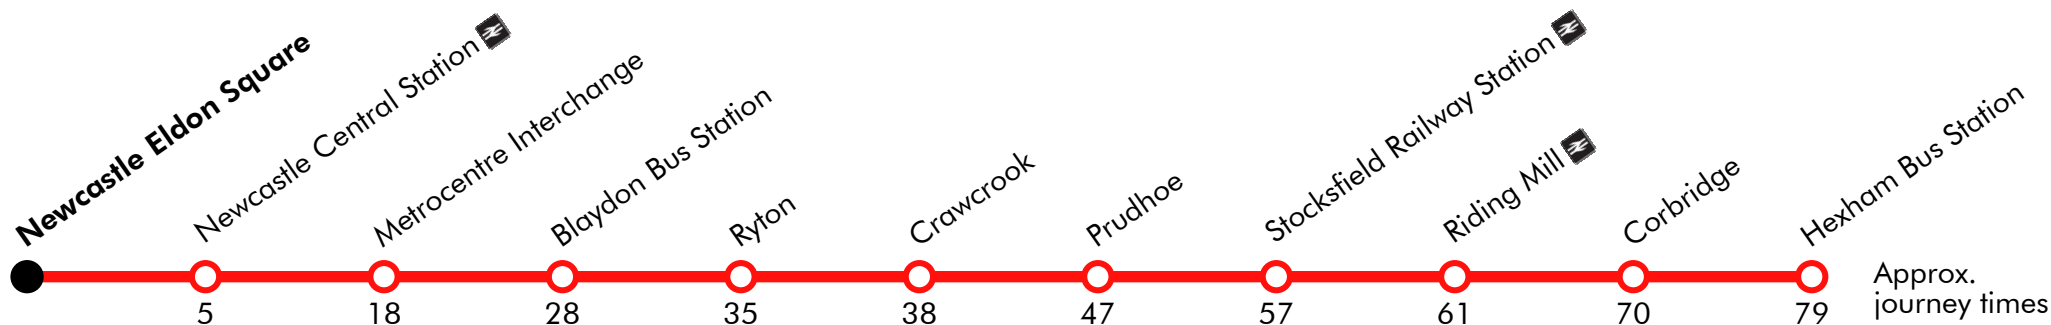

10

Newcastle - Blaydon - Hexham

Effective from: 24/07/2022

Go North East

Monday to Friday

Newcastle Eldon Square	0540	0620	0640	0712	0755	0830	0900	0930		00 30		1400	1430	1500	1530	1603	1633
Newcastle Central Station	0545	0625	0645	0717	0801	0836	0906	0936		06 36		1406	1436	1506	1536	1609	1639
Metrocentre Interchange <i>arr</i>	0555	0635	0655	0727	0813	0848	0918	0948		18 48		1418	1448	1518	1550	1623	1653
Metrocentre Interchange <i>dep</i>	0555	0635	0657	0729	0815	0850	0920	0950	Then at these mins. past the hour	20 50	until	1420	1450	1520	1552	1625	1655
Blaydon Bus Station	0602	0642	0705	0737	0825	0900	0930	1000		30 00		1430	1500	1530	1602	1635	1705
Ryton	0609	0649	0713	0745	0833	0908	0938	1008	38 08	41 11	1438	1508	1538	1613	1646	1716	
Crawcrook	0611	0651	0716	0748	0836	0911	0941	1011	41 11	50 20	1441	1512	1542	1616	1649	1719	
Prudhoe	0619	0659	0725	0757	0845	0920	0950	1020	50 20	01 31	1450	1522	1552	1626	1659	1729	
Stocksfield Railway Station	0628	0708	0735	0807	0856	0931	1001	1031	01 31	05 35	1501	1533	1603	1637	1710	1740	
Riding Mill	0632	0712	0739	0811	0900	0935	1005	1035	05 35		1505	1537	1607	1641	1714	1744	
Corbridge	0640	0720	0748	0820	0909	0944	1014	1044	14 44		1514	1546	1616	1650	1723	1753	
Hexham Bus Station	0649	0729	0757	0829	0918	0953	1023	1053	23 53		1523	1555	1625	1659	1732	1802