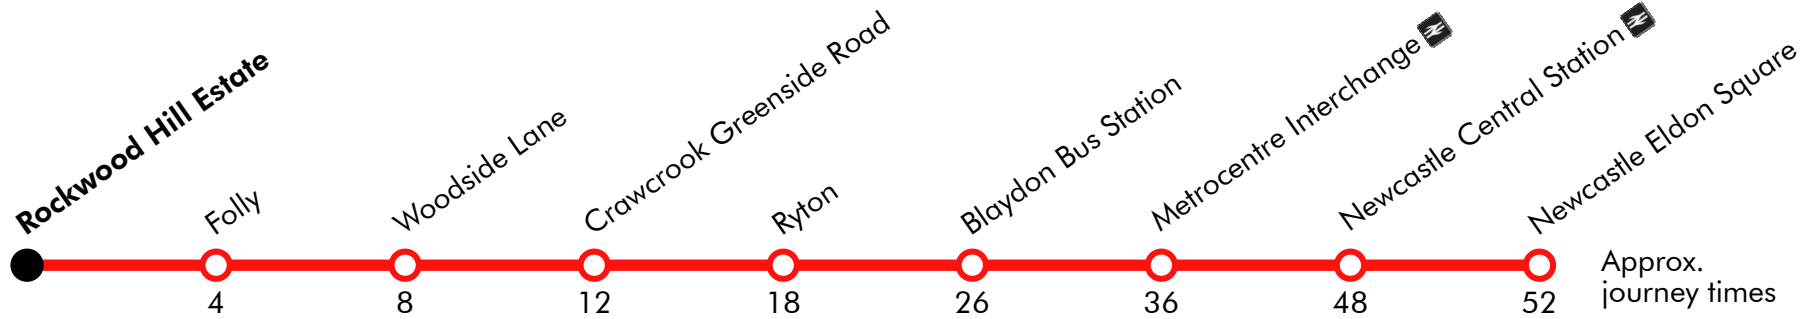

10A

Blackhall Mill - Rockwood Hill - Blaydon - Metrocentre - Newcastle

Go North East

Effective from: 29/01/2023

Monday to Friday

Notes:

					*	*	*	*										
Blackhall Mill Mill Race	....	....	....	0535	....	0646	0715	0746	0854	0957		57		1457	1600	1705	1805	
Chopwell	....	....	....	0540	....	0651	0721	0752	0900	1003		03		1503	1606	1711	1811	
Chopwell East Street	....	....	....	0544	....	0655	0725	0756	0904	1007		07		1507	1610	1715	1815	
High Spen	....	....	....	0556	....	0707	0737	0808	0915	1018		18		1518	1621	1726	1827	
Rockwood Hill Estate	....	....	0525	0601	0646	0712	0742	0813	0921	1024		24		1524	1627	1732	1832	
Folly	....	....	0529	0605	0651	0717	0748	0819	0926	1029	Then at these mins.	29		1529	1632	1737	1836	
Woodside Lane	....	....	0532	0608	0655	0721	0751	0822	0930	1033		33		1533	1636	1741	1839	
Crawcrook Greenside Road	0501	0521	0535	0613	0702	0727	0758	0829	0934	1037		37		1537	1640	1745	1844	
Ryton	0507	0527	0542	0620	0711	0735	0808	0839	0942	1045		45	until	1545	1648	1753	1850	
Blaydon Bus Station	0515	0535	0550	0628	0720	0745	0818	0848	0954	1054	past the hour	54		1554	1657	1801	1858	
Metrocentre Interchange <i>arr</i>	0522	0542	0557	0635	0727	0754	0827	0857	1003	1103		03		1603	1706	1810	1905	
Metrocentre Interchange <i>dep</i>	0523	0543	0558	0636	0729	0757	0830	0900	1006	1106		06		1606	1709	1812	1907	
Newcastle Quayside					0738	0806	0839	0909										
Newcastle Central Station	0533	0553	0609	0647	0742	0810	0843	0913	1019	1119		19		1619	1722	1825	1918	
Newcastle Eldon Square	0537	0557	0614	0652	0748	0816	0849	0919	1024	1124		24		1624	1727	1830	1922	

* Operates via Centrelink and Swing Bridge to Newcastle Clayton Street