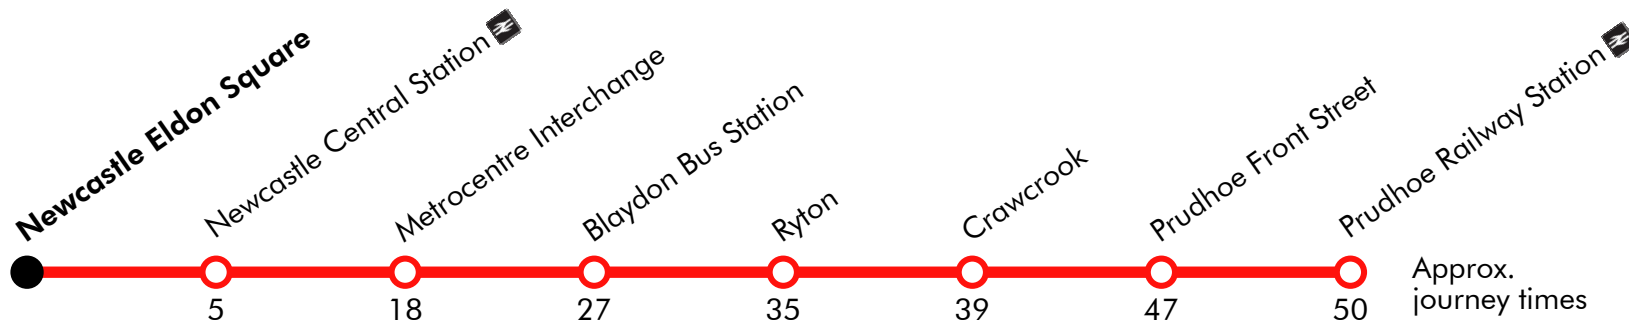

* Operates via Centrelink and Swing Bridge to Newcastle Clayton Street

10B**Prudhoe - Blaydon - Newcastle**

Effective from: 29/01/2023

Go North East

Saturday

Tyne View Retail Park	0850	0952		52		1752	1904
Prudhoe Railway Station	0601	0701	0808	0853	0955		55		1755	1907	2029	2129	2229	2329
Prudhoe	0604	0704	0811	0856	0958		58		1758	1910	2032	2132	2232	2332
Crawcrook	0612	0712	0820	0906	1009	Then at these mins. past the hour	09	until	1809	1918	2040	2140	2240	2340
Ryton	0617	0717	0825	0912	1015		15		1815	1923	2045	2145	2245	2345
Blaydon Bus Station	0624	0725	0833	0920	1024		24		1824	1931	2052	2152	2252	2352
Metrocentre Interchange <i>arr</i>	0631	0732	0840	0929	1033		33		1833	1938	2059	2159	2259
Metrocentre Interchange <i>dep</i>	0632	0733	0841	0931	1036		36		1836	1940	2101	2201	2301
Newcastle Central Station	0641	0743	0852	0944	1049		49		1849	1951	2111	2211	2311
Newcastle Eldon Square	0645	0747	0857	0949	1054		54		1854	1955	2115	2215	2315

10B

Newcastle - Blaydon - Prudhoe

Effective from: 29/01/2023

Go North East

Monday to Friday

Newcastle Eldon Square	0750		50		1450	1550	1655	1755	1840	1940	2040	2140	2240
Newcastle Central Station	0756		56		1456	1556	1701	1801	1846	1945	2045	2145	2245
Metrocentre Interchange	<i>arr</i> 0809	Then at these mins. past the hour	09	until	1509	1612	1717	1815	1859	1956	2056	2156	2256
Metrocentre Interchange	<i>dep</i> 0811		11		1511	1614	1719	1817	1901	1958	2058	2158	2258
Blaydon Bus Station	0821		21		1521	1626	1729	1827	1910	2006	2106	2206	2306
Ryton	0830		30		1530	1636	1739	1834	1917	2013	2113	2213	2313
Crawcrook	0834		34		1534	1640	1743	1838	1920	2017	2117	2217	2317
Prudhoe Front Street	0843	43	1543	1649	1752	1846	1928	2025	2125	2225	2325		
Prudhoe Railway Station	0846	46	1546	1652	1755	1849	1931	2028	2128	2228	2328		
Tyne View Retail Park	0849	49	1549	1655	1758	1852	1934		