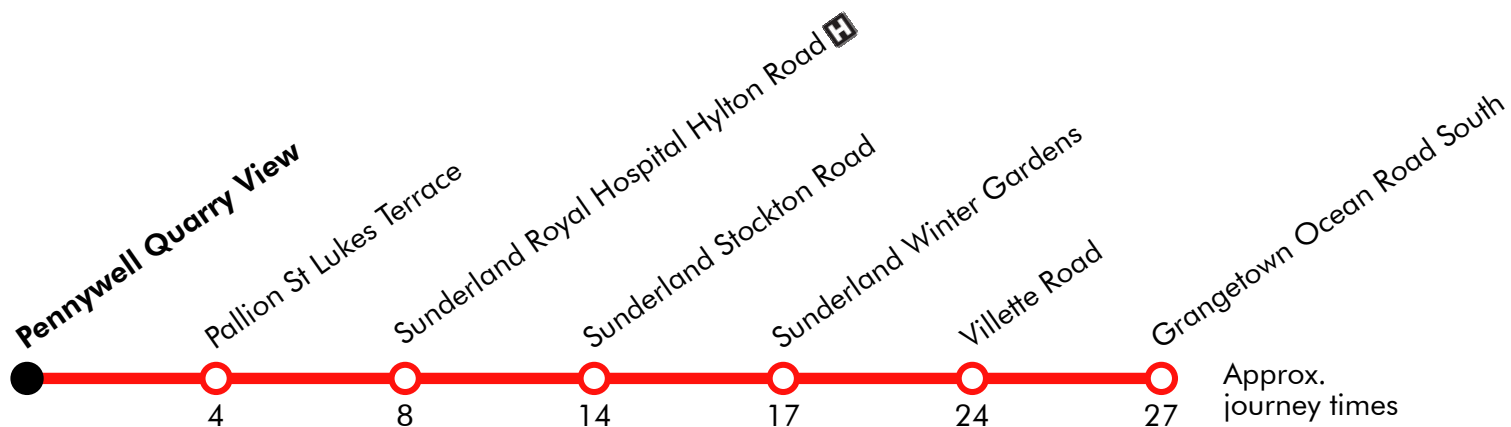

11

Pennywell - Sunderland Royal Hospital - Sunderland - Vilette Road - Grangetown Stagecoach

Effective from: 02/07/2023

Monday to Friday

Pennywell Quarry View	....	0623	0658	0718	0738	0758	0818	0835	0855	0915	0935	0955	1015	1035	1055
Pallion St Lukes Terrace	....	0627	0702	0722	0742	0802	0822	0839	0859	0919	0939	0959	1019	1039	1059
Sunderland Royal Hospital Hylton Road	....	0631	0706	0726	0746	0806	0826	0843	0903	0923	0943	1003	1023	1043	1103
Sunderland Stockton Road	0622	0637	0712	0731	0751	0811	0831	0851	0911	0931	0951	1011	1031	1051	1111
Sunderland Winter Gardens	0624	0640	0715	0736	0756	0816	0836	0856	0916	0936	0956	1016	1036	1056	1116
Vilette Road	0631	0647	0722	0743	0803	0823	0843	0903	0923	0943	1003	1023	1043	1103	1123
Grangetown Ocean Road South	0634	0650	0725	0746	0806	0826	0846	0906	0926	0946	1006	1026	1046	1106	1126

Monday to Friday (continued)

Pennywell Quarry View	1115	1135	1155	Then at these mins. past the hour	15	35	55	until	1615	1635	1655	1715	1735	1755	1813	1849	1919
Pallion St Lukes Terrace	1119	1139	1159		19	39	59		1619	1639	1659	1719	1739	1759	1817	1853	1923
Sunderland Royal Hospital Hylton Road	1123	1143	1203		23	43	03		1623	1643	1703	1723	1743	1803	1821	1857	1927
Sunderland Stockton Road	1131	1151	1211		31	51	11		1631	1651	1711	1731	1748	1808	1829	1902	1932
Sunderland Winter Gardens	1136	1156	1216		36	56	16		1636	1656	1716	1736	1752	1812	1833	1904	1934
Vilette Road	1143	1203	1223		43	03	23		1643	1703	1723	1743	1759	1819	1840	1911	1941
Grangetown Ocean Road South	1146	1206	1226	46	06	26	1646	1706	1726	1746	1802	1822	1843	1914	1944