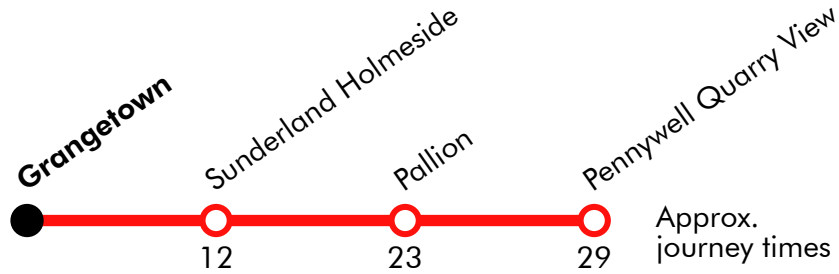

11

Grangetown - Vilette Road - Sunderland - Pallion - Pennywell Stagecoach

Effective from: 02/09/2018

Monday to Friday

Grangetown	....	....	0636	0656	0710	0730	0750	0810	0826	0841	0856	Then at these mins. past the hour	11	26	41	56	until	1711	1726	1741
Sunderland Holmeside	0612	0632	0649	0709	0723	0743	0803	0823	0839	0854	0909		24	39	54	09		1724	1739	1754
Pallion	0623	0643	0701	0721	0735	0755	0815	0835	0851	0906	0921		36	51	06	21		1736	1751	1806
Pennywell Quarry View	0629	0649	0707	0727	0741	0801	0821	0841	0857	0912	0927		42	57	12	27		1742	1757	1812

Monday to Friday (continued)

Grangetown	1801	1832	1905	1935	2005	2035	2105	2135	2205	2235
Sunderland Holmeside	1814	1844	1917	1947	2017	2047	2117	2147	2217	2247
Pallion	1826	1856	1926	1956	2026	2056	2126	2156	2226	2256
Pennywell Quarry View	1832	1902	1932	2002	2032	2102	2132	2202	2232	2302