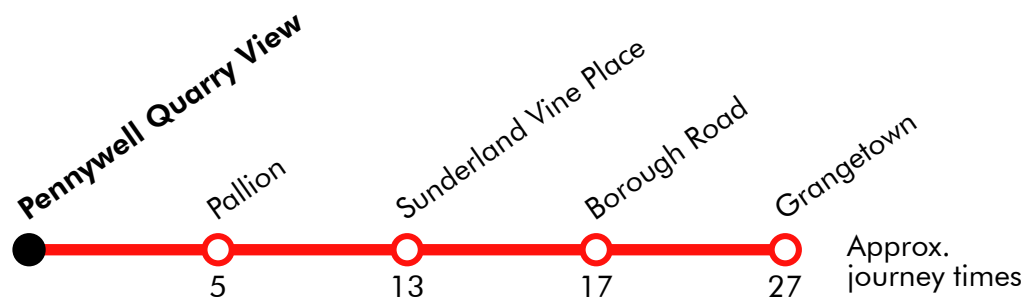

11

Pennywell Pallion - Sunderland - Vilette Road - Grangetown Stagecoach

Effective from: 02/09/2018

Monday to Friday

Pennywell Quarry View	0623	....	0643	0701	0721	0741	0756	0811	0826	0841	0856	Then at these mins. past the hour	11	26	41	56	until	1711	1728	1746
Pallion	0628	....	0648	0706	0726	0746	0801	0816	0831	0846	0901		16	31	46	01		1716	1733	1751
Sunderland Vine Place	0637	0627	0657	0715	0735	0755	0810	0825	0840	0855	0910		25	40	55	10		1725	1742	1800
Borough Road	0640	0629	0700	0720	0740	0800	0815	0830	0845	0900	0915		30	45	00	15		1730	1747	1804
Grangetown	0650	0639	0710	0730	0750	0810	0825	0840	0855	0910	0925		40	55	10	25		1740	1757	1814

Monday to Friday (continued)

Pennywell Quarry View	1813	1849	1919	1949	2019	2049	2119	2149	2219	2249
Pallion	1818	1854	1924	1954	2024	2054	2124	2154	2224	2254
Sunderland Vine Place	1827	1902	1932	2002	2032	2102	2132	2202	2232	2302
Borough Road	1831	1904	1934	2004	2034	2104	2134	2204	2234	2304
Grangetown	1841	1914	1944	2014	2044	2114	2144	2214	2244	2314