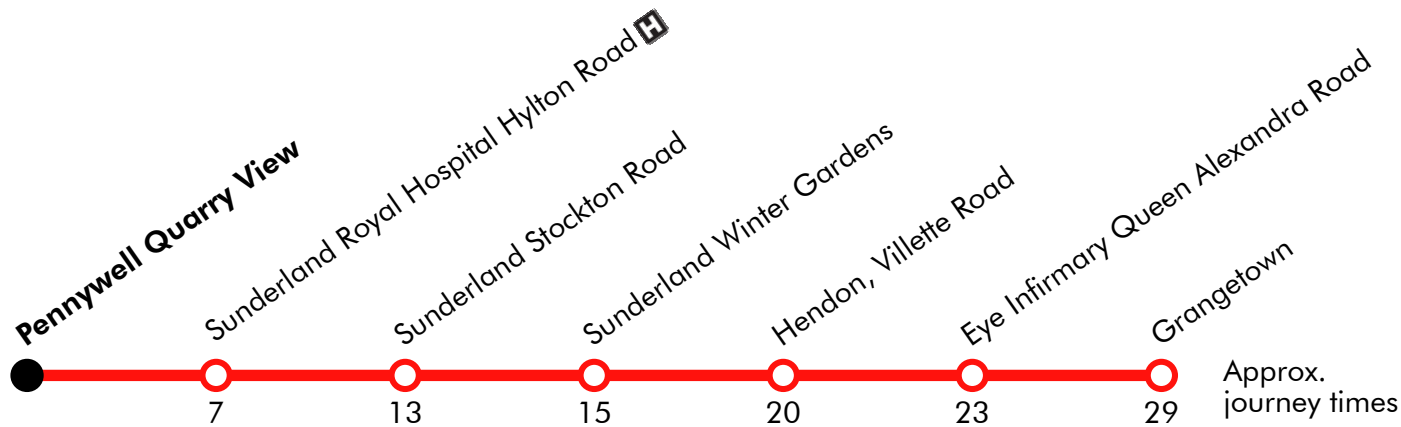

10

Pennywell - Sunderland Royal Hospital - Sunderland - Vilette Road - Grangetown Stagecoach

Effective from: 28/01/2024

Monday to Friday

Pennywell Quarry View	0648	0708	0728	0745	0805	0825	0845	0905	0925	0945	Then at these mins. past the hour	05	25	45	until	1605
Sunderland Royal Hospital Hylton Road	0656	0716	0736	0753	0813	0833	0853	0913	0933	0953		13	33	53		1613
Sunderland Stockton Road	0616	0703	0723	0743	0802	0822	0841	0901	0921	0941	1001		21	41	01		1621
Sunderland Winter Gardens	0618	0705	0726	0746	0806	0826	0846	0906	0926	0946	1006		26	46	06		1626
Hendon, Vilette Road	0623	0710	0731	0751	0811	0831	0851	0911	0931	0951	1011		31	51	11		1631
Eye Infirmary Queen Alexandra Road	0627	0714	0735	0755	0815	0835	0855	0915	0935	0955	1015		35	55	15		1635
Grangetown	0634	0721	0742	0802	0822	0842	0902	0922	0942	1002	1022	42	02	22	1642		

Monday to Friday (continued)

Pennywell Quarry View	1625	1645	1706	1726	1746	1826	1904	1934	2004	2034	2104	2134	2204	2234
Sunderland Royal Hospital Hylton Road	1633	1653	1714	1734	1754	1834	1911	1941	2011	2041	2111	2141	2211	2241
Sunderland Stockton Road	1641	1701	1722	1742	1800	1840	1916	1947	2017	2047	2117	2147	2217	2247
Sunderland Winter Gardens	1646	1706	1727	1747	1803	1843	1919	1949	2019	2049	2119	2149	2219	2249
Hendon, Vilette Road	1651	1711	1732	1752	1808	1848	1924	1954	2024	2054	2124	2154	2224	2254
Eye Infirmary Queen Alexandra Road	1655	1715	1736	1755	1811	1851	1927	1957	2027	2057	2127	2157	2227	2257
Grangetown	1702	1722	1743	1801	1817	1857	1933	2003	2033	2103	2133	2203	2233	2303