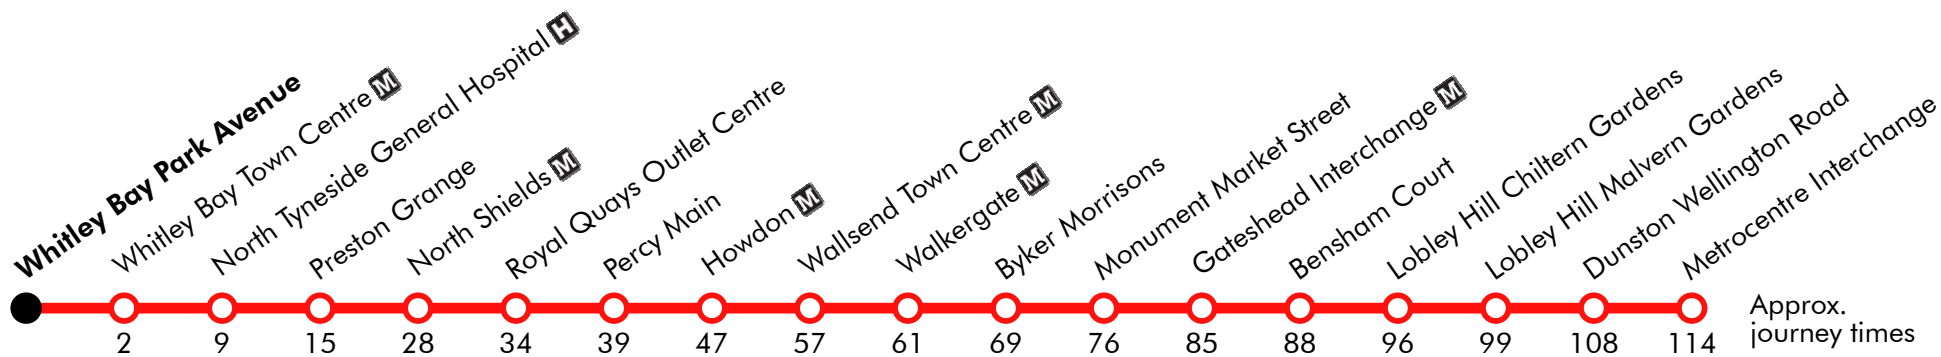

11

Whitley Bay - North Shields - Newcastle - Gateshead - Metrocentre Go North East: Blue Arrow

Effective from: 20/05/2018

Monday to Friday

Whitley Bay Park Avenue
Whitley Bay Town Centre	0707	0739	0816	0848	0922	0954	1024	1054	1124	1154	1224	1254	1324	1354	
North Tyneside General Hospital	0613	0647	0714	0746	0823	0855	0929	1001	1031	1101	1131	1201	1231	1301	1331	1401	
Preston Grange	0619	0653	0720	0752	0829	0901	0935	1007	1037	1107	1137	1207	1237	1307	1337	1407	
North Shields	arr	0628	0702	0731	0803	0840	0912	0946	1018	1048	1118	1148	1218	1248	1318	1348	1418
North Shields	dep	0630	0704	0733	0805	0846	0916	0948	1020	1050	1120	1150	1220	1250	1320	1350	1420
Royal Quays Outlet Centre	0636	0710	0739	0811	0852	0922	0954	1026	1056	1126	1156	1226	1256	1326	1356	1426	
Percy Main	arr	0640	0714	0743	0815	0856	0926	0958	1030	1100	1130	1200	1230	1300	1330	1400	1430
Percy Main	dep	0640	0714	0744	0816	0857	0927	0959	1031	1101	1131	1201	1231	1301	1331	1401	1431
Howdon	0648	0722	0752	0824	0905	0935	1007	1039	1109	1139	1209	1239	1309	1339	1409	1439	
Wallsend Interchange																	
Wallsend Town Centre	0657	0731	0801	0833	0914	0945	1017	1049	1119	1149	1219	1249	1319	1349	1419	1449	
Walkergate	0701	0735	0805	0837	0918	0949	1021	1053	1123	1153	1223	1253	1323	1353	1423	1453	
Byker Morrisons	0709	0744	0814	0846	0926	0957	1029	1101	1131	1201	1231	1301	1331	1401	1431	1501	
Newcastle Market Street	arr	0715	0752	0822	0854	0932	1003	1035	1107	1137	1207	1237	1307	1337	1407	1437	1507
Newcastle Market Street	dep	0755	0825	0857	0934	1006	1038	1108	1138	1208	1238	1308	1338	1408	1438	1508
Gateshead Interchange	arr	0803	0833	0905	0942	1014	1046	1116	1146	1216	1246	1316	1346	1416	1446	1516
Gateshead Interchange	dep	0805	0835	0907	0943	1017	1047	1117	1147	1217	1247	1317	1347	1417	1447	1517
Bensham Court	0810	0840	0910	0946	1020	1050	1120	1150	1221	1251	1321	1351	1421	1451	1521	
Lobley Hill Chiltern Gardens	0818	0848	0918	0954	1028	1058	1128	1158	1228	1258	1328	1358	1428	1458	1528	
Lobley Hill Malvern Gardens	0821	0851	0921	0957	1031	1101	1131	1201	1231	1301	1331	1401	1431	1501	1531	
Dunston Wellington Road	0830	0900	0930	1006	1040	1110	1140	1210	1240	1310	1340	1410	1440	1510	1540	
Metrocentre Interchange	0836	0906	0936	1012	1046	1116	1146	1216	1246	1316	1346	1416	1446	1516	1546	