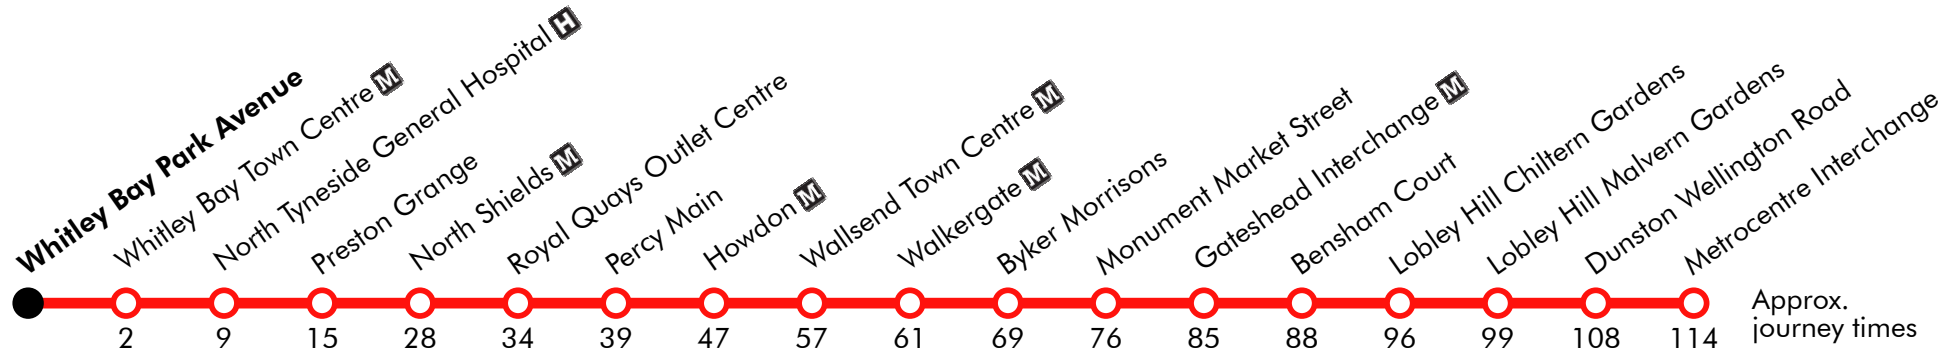

11

Whitley Bay - North Shields - Newcastle - Gateshead - Metrocentre Go North East: Blue Arrow

Effective from: 20/05/2018

Monday to Friday

Whitley Bay Park Avenue
Whitley Bay Town Centre	0707	0739	0816	0848	0922	0954	1024	1054	1124	1154	1224	1254	1324	1354	
North Tyneside General Hospital	0613	0647	0714	0746	0823	0855	0929	1001	1031	1101	1131	1201	1231	1301	1331	1401	
Preston Grange	0619	0653	0720	0752	0829	0901	0935	1007	1037	1107	1137	1207	1237	1307	1337	1407	
North Shields	arr	0628	0702	0731	0803	0840	0912	0946	1018	1048	1118	1148	1218	1248	1318	1348	1418
North Shields	dep	0630	0704	0733	0805	0846	0916	0948	1020	1050	1120	1150	1220	1250	1320	1350	1420
Royal Quays Outlet Centre	0636	0710	0739	0811	0852	0922	0954	1026	1056	1126	1156	1226	1256	1326	1356	1426	
Percy Main	arr	0640	0714	0743	0815	0856	0926	0958	1030	1100	1130	1200	1230	1300	1330	1400	1430
Percy Main	dep	0640	0714	0744	0816	0857	0927	0959	1031	1101	1131	1201	1231	1301	1331	1401	1431
Howdon	0648	0722	0752	0824	0905	0935	1007	1039	1109	1139	1209	1239	1309	1339	1409	1439	
Wallsend Interchange																	
Wallsend Town Centre	0657	0731	0801	0833	0914	0945	1017	1049	1119	1149	1219	1249	1319	1349	1419	1449	
Walkergate	0701	0735	0805	0837	0918	0949	1021	1053	1123	1153	1223	1253	1323	1353	1423	1453	
Byker Morrisons	0709	0744	0814	0846	0926	0957	1029	1101	1131	1201	1231	1301	1331	1401	1431	1501	
Newcastle Market Street	arr	0715	0752	0822	0854	0932	1003	1035	1107	1137	1207	1237	1307	1337	1407	1437	1507
Newcastle Market Street	dep	0755	0825	0857	0934	1006	1038	1108	1138	1208	1238	1308	1338	1408	1438	1508
Gateshead Interchange	arr	0803	0833	0905	0942	1014	1046	1116	1146	1216	1246	1316	1346	1416	1446	1516
Gateshead Interchange	dep	0805	0835	0907	0943	1017	1047	1117	1147	1217	1247	1317	1347	1417	1447	1517
Bensham Court	0810	0840	0910	0946	1020	1050	1120	1150	1221	1251	1321	1351	1421	1451	1521	
Lobley Hill Chiltern Gardens	0818	0848	0918	0954	1028	1058	1128	1158	1228	1258	1328	1358	1428	1458	1528	
Lobley Hill Malvern Gardens	0821	0851	0921	0957	1031	1101	1131	1201	1231	1301	1331	1401	1431	1501	1531	
Dunston Wellington Road	0830	0900	0930	1006	1040	1110	1140	1210	1240	1310	1340	1410	1440	1510	1540	
Metrocentre Interchange	0836	0906	0936	1012	1046	1116	1146	1216	1246	1316	1346	1416	1446	1516	1546	