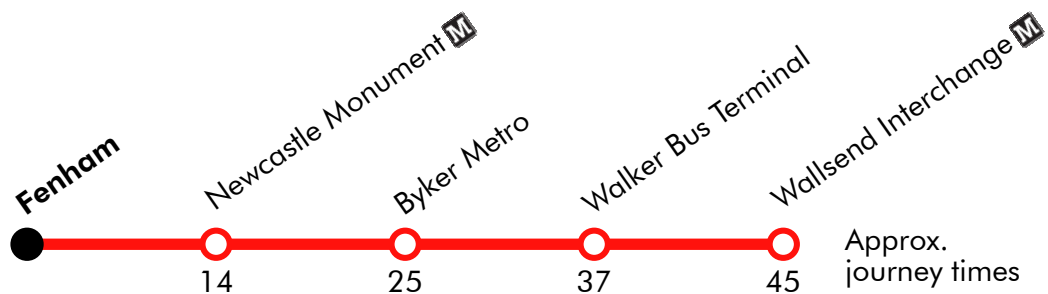

12

Fenham - Newcastle - Walker - Wallsend

Stagecoach

Effective from: 27/03/2022

Monday to Friday

Fenham	0618	0648	0710	0723	0734	0744	0754	0804	0814	0824	0834	0844	0854	0904	0914	0924	0934	0944
Newcastle Monument	0630	0701	0723	0738	0751	0801	0811	0821	0831	0841	0851	0901	0911	0921	0931	0941	0951	1001
Byker Metro	0640	0712	0734	0749	0802	0812	0822	0832	0842	0852	0902	0912	0922	0932	0942	0952	1002	1012
Walker Bus Terminal	0652	0725	0747	0801	0815	0825	0835	0845	0855	0905	0915	0925	0935	0945	0955	1005	1015	1025
Wallsend Interchange	0659	0732	0755	0809	0833	0853	0913	0933	0953	1013	1033