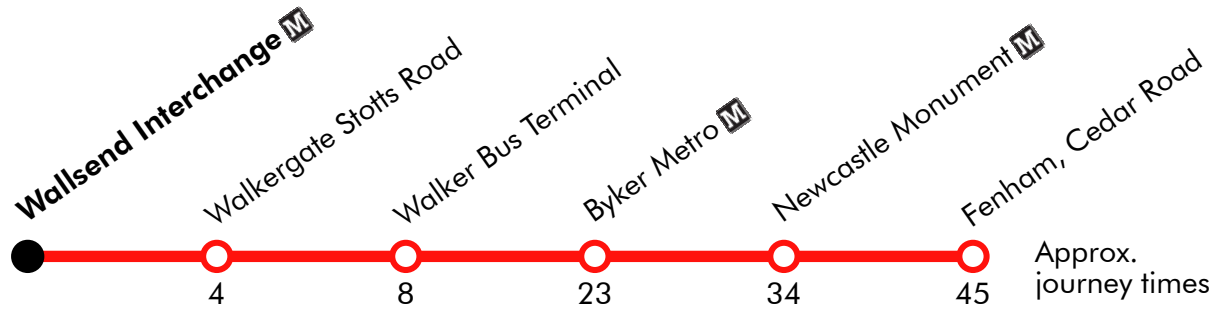

12**Fenham - Newcastle - Walker - Wallsend**

Stagecoach

Effective from: 27/03/2022

Sunday (continued)

Fenham	1428	1448	1508	1528	1548	1608	1628	1648	1718	1748	1818	1848	1920	1950	2020	2050	2120	2150
Newcastle Monument	1443	1503	1523	1543	1601	1621	1641	1701	1731	1801	1831	1901	1932	2002	2032	2102	2132	2202
Byker Metro	1454	1514	1534	1554	1612	1632	1652	1712	1742	1812	1842	1912	1941	2011	2041	2111	2141	2211
Walker Bus Terminal	1507	1527	1547	1607	1625	1645	1705	1725	1755	1825	1855	1925	1953	2023	2053	2123	2153	2223
Wallsend Interchange	1514	1534	1554	1632	1652	1732	1802	1902	2000	2057	2157

Effective from: 27/03/2022

Monday to Friday

Wallsend Interchange	0538	0643	0700	0719	0739	0759	0819	0839	0859
Walkergate Stotts Road	0541	0646	0704	0724	0744	0804	0824	0844	0904
Walker Bus Terminal	0545	0615	0635	0650	0700	0709	0719	0729	0739	0749	0759	0809	0819	0829	0839	0849	0859	0909
Byker Metro	0558	0628	0648	0703	0713	0724	0734	0744	0754	0804	0814	0824	0834	0844	0854	0904	0914	0924
Newcastle Monument	0606	0636	0656	0711	0726	0737	0747	0757	0807	0817	0827	0837	0847	0857	0907	0917	0927	0937
Fenham, Cedar Road	0617	0647	0707	0722	0738	0749	0759	0809	0819	0829	0839	0849	0859	0909	0919	0929	0939	0949